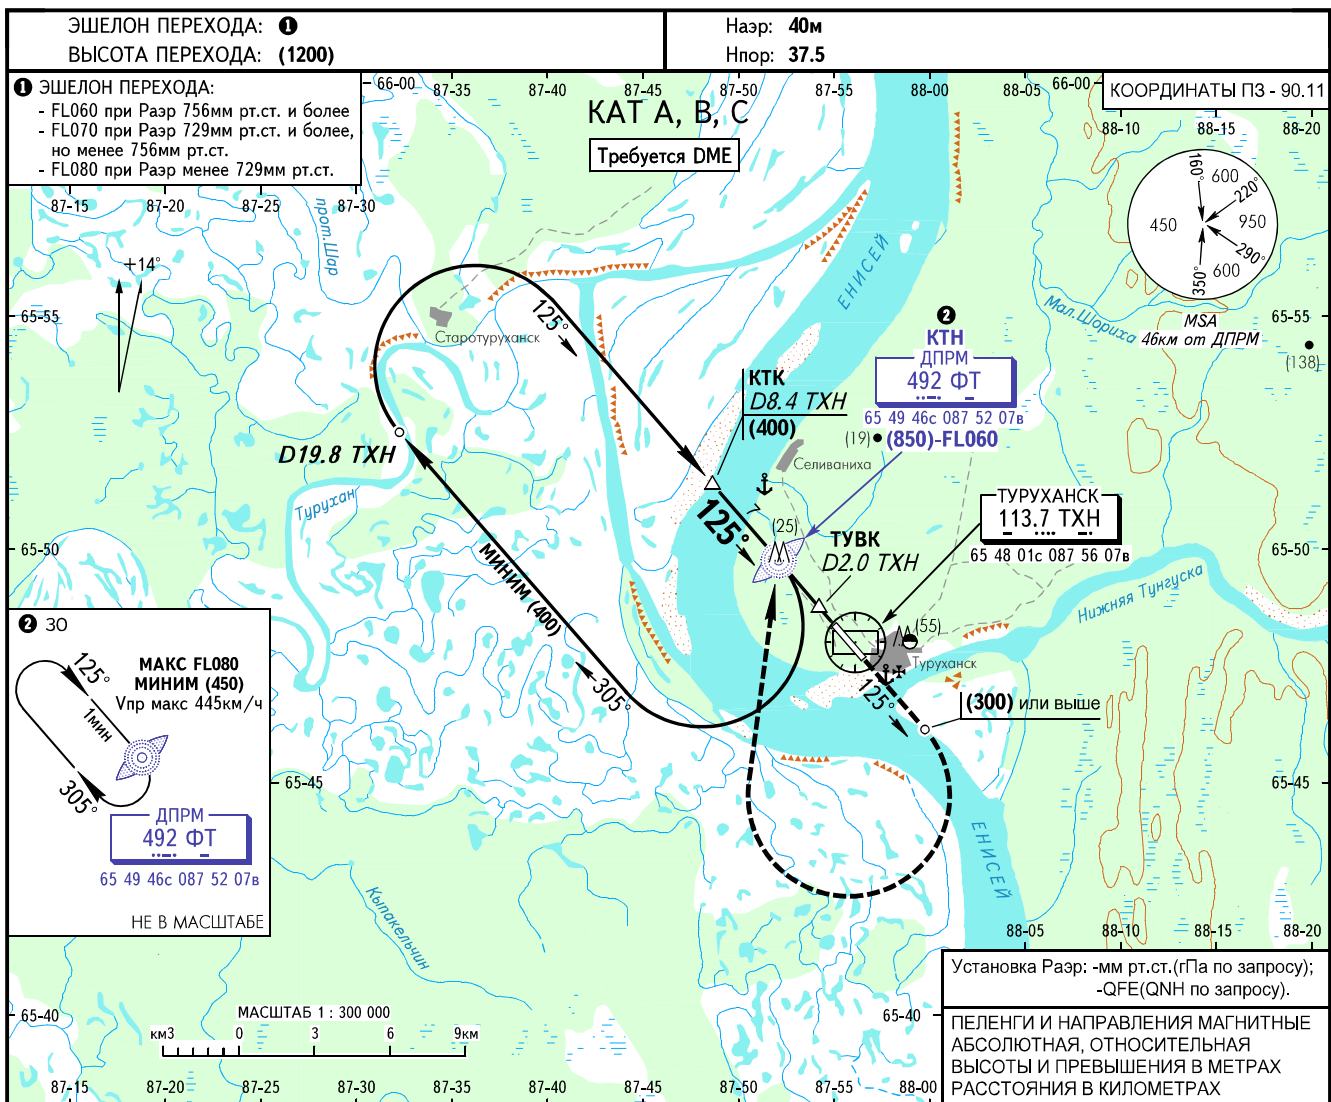

КАРТА ЗАХОДА
НА ПОСАДКУ
ПО ПРИБОРАМ

ТУРУХАНСК ВЫШКА 129.400

ТУРУХАНСК, РОССИЯ
ТУРУХАНСК
ОПРС (ДПРМ) У ВПП 13

Расстояние до DVOR	8.4	8.0	6.0	4.0
Высота	(400)	(375)	(270)	(165)

ОСА(Н)	A	B	C
ОПРС (ДПРМ)	140(105)		
ЗАХОД С КРУГА	185(145)	190(150)	220(180)

ПРЕДУПРЕЖДЕНИЯ
ТУВК над точкой D2.0 ТХН.
Отсчет времени для определения ТУВК не производится.

Путевая скорость	км/ч	150	180	210	240	270	300	330	360	390
Вертик. скорость снижения	м/с	2.2	2.6	3.0	3.5	3.9	4.3	4.8	5.2	5.6