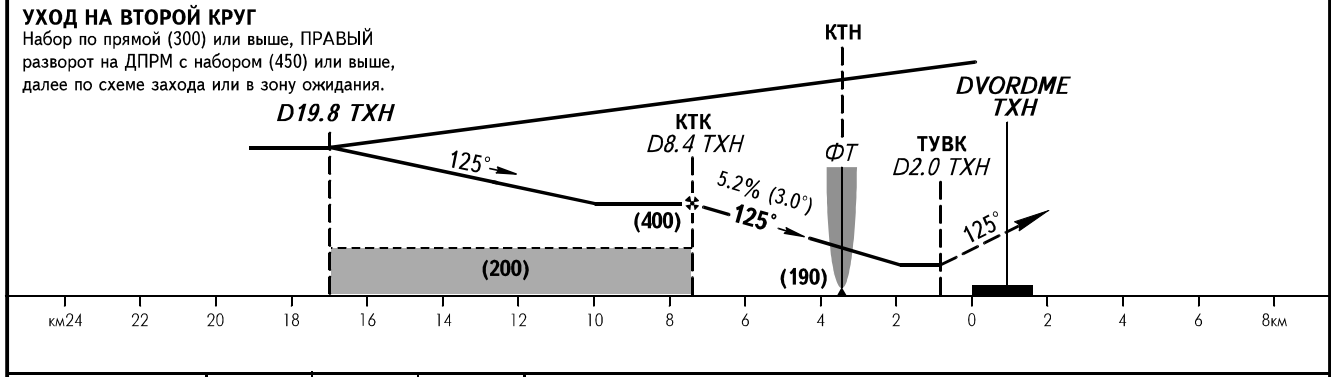

КАРТА ЗАХОДА
НА ПОСАДКУ
ПО ПРИБОРАМ

ТУРУХАНСК ВЫШКА 129.400

ТУРУХАНСК, РОССИЯ
ТУРУХАНСК
ОПРС (ДПРМ) У ВПП 13

Расстояние до DVOR	8.4	8.0	6.0	4.0
Высота	(400)	(375)	(270)	(165)

ОСА(Н)	A	B	C
ОПРС (ДПРМ)	140(105)		
ЗАХОД С КРУГА	185(145)	190(150)	220(180)

ПРЕДУПРЕЖДЕНИЯ
ТУВК над точкой D2.0 ТХН.
Отсчет времени для определения ТУВК не производится.

Путевая скорость	км/ч	150	180	210	240	270	300	330	360	390
Вертик. скорость снижения	м/с	2.2	2.6	3.0	3.5	3.9	4.3	4.8	5.2	5.6