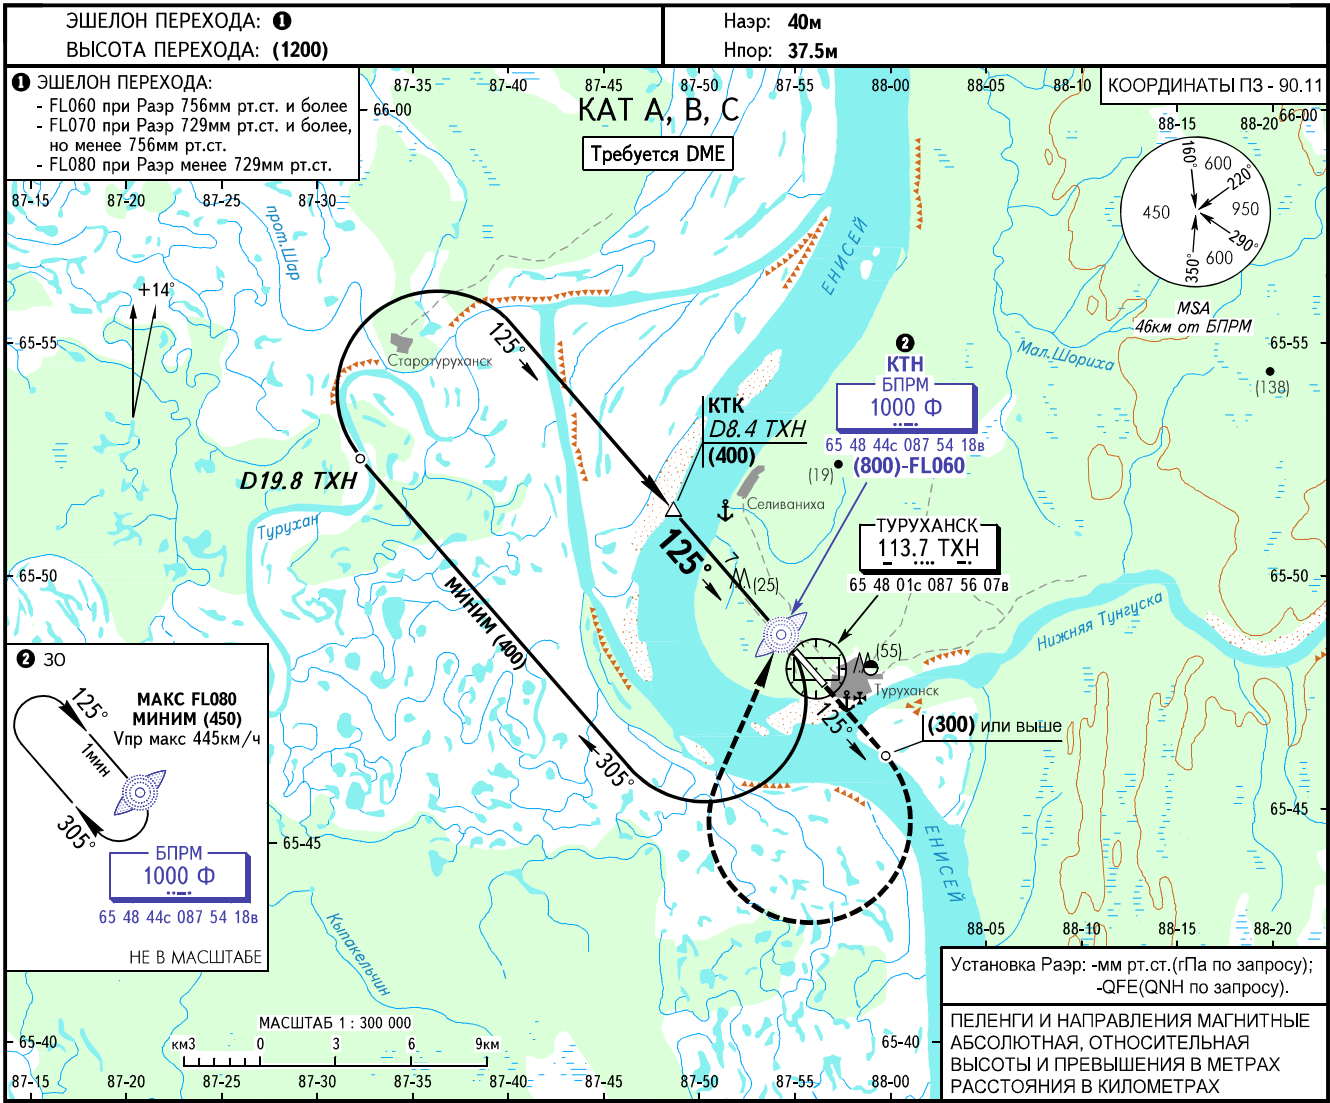

КАРТА ЗАХОДА  
НА ПОСАДКУ  
ПО ПРИБОРАМ

ТУРУХАНСК ВЫШКА 129.400

ТУРУХАНСК, РОССИЯ  
ТУРУХАНСК  
ОПРС (БПРМ) Z ВПП 13

Расстояние до DVOR	8.4	8.0	6.0	4.0
Высота	(400)	(375)	(270)	(165)

ОСА(Н)	A	B	C	<b>ПРЕДУПРЕЖДЕНИЯ</b> ТУВК над БПРМ Ф. Отсчет времени для определения ТУВК не производится.
ОПРС (БПРМ)	140(105)			
ЗАХОД С КРУГА	185(145)	190(150)	220(180)	

Путевая скорость	км/ч	150	180	210	240	270	300	330	360	390
Вертик. скорость снижения	м/с	2.2	2.6	3.0	3.5	3.9	4.3	4.8	5.2	5.6

ИЗМ: Новая карта.