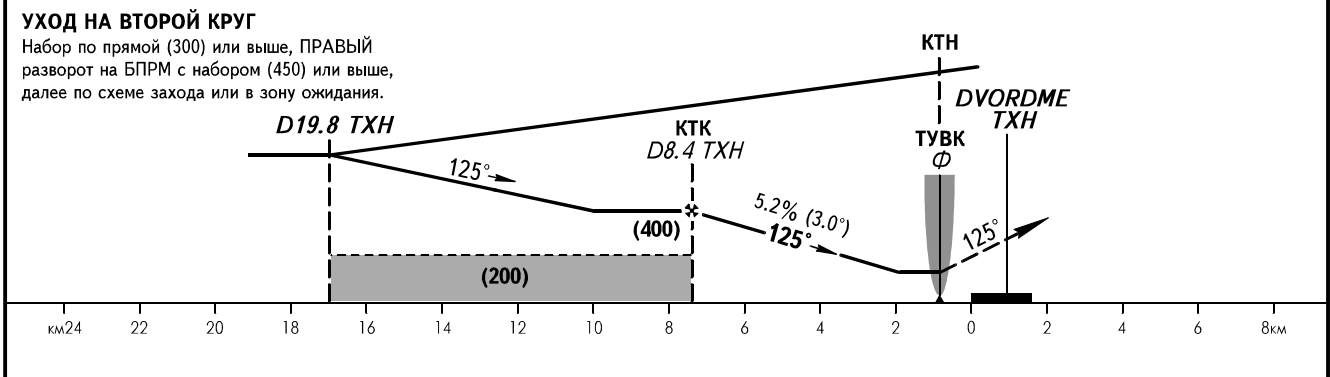

КАРТА ЗАХОДА  
НА ПОСАДКУ  
ПО ПРИБОРАМ

ТУРУХАНСК ВЫШКА 129.400

ТУРУХАНСК, РОССИЯ  
ТУРУХАНСК  
ОПРС (БПРМ) Z ВПП 13

Расстояние до DVOR	8.4	8.0	6.0	4.0
Высота	(400)	(375)	(270)	(165)

ОСА(Н)	A	B	C	<b>ПРЕДУПРЕЖДЕНИЯ</b> ТУВК над БПРМ Ф. Отсчет времени для определения ТУВК не производится.
ОПРС (БПРМ)	140(105)			
ЗАХОД С КРУГА	185(145)	190(150)	220(180)	

Путевая скорость	км/ч	150	180	210	240	270	300	330	360	390
Вертик. скорость снижения	м/с	2.2	2.6	3.0	3.5	3.9	4.3	4.8	5.2	5.6

ИЗМ: Новая карта.