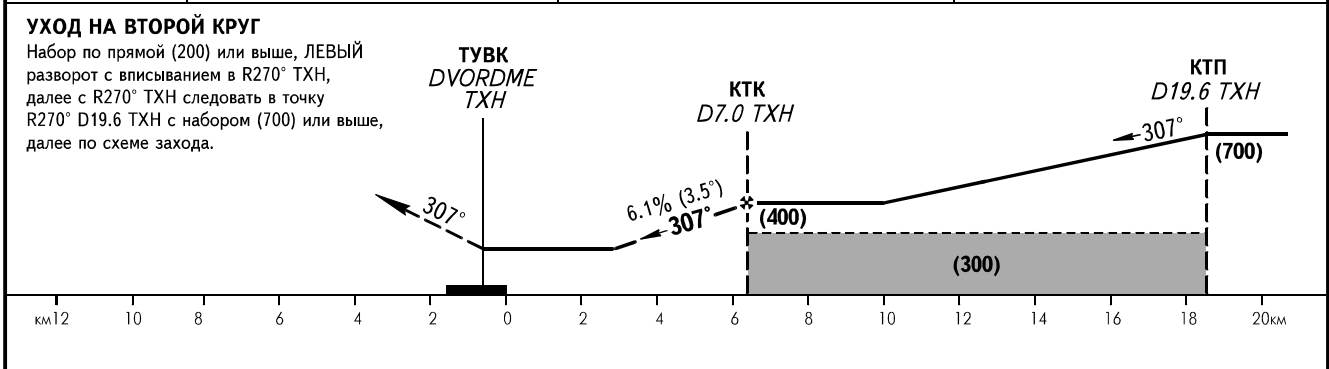

КАРТА ЗАХОДА  
НА ПОСАДКУ  
ПО ПРИБОРАМ

ТУРУХАНСК ВЫШКА 129.400

ТУРУХАНСК, РОССИЯ  
ТУРУХАНСК  
DVOR С ВПП 31

Расстояние до DVOR	3.0	5.0	7.0
Высота	(155)	(275)	(400)

ОСА(Н)	A	B	C	<b>ПРЕДУПРЕЖДЕНИЯ</b> Конечный участок захода на посадку отклонен от оси ВПП на 2°.
DVOR	не используется			
ЗАХОД С КРУГА	185(145)	190(150)	220(180)	

Путевая скорость	км/ч	150	180	210	240	270	300	330	360	390
Вертик. скорость снижения	м/с	2.5	3.1	3.6	4.1	4.6	5.1	5.6	6.1	6.6
ТУВК над ТХН	отсчет времени не производится									