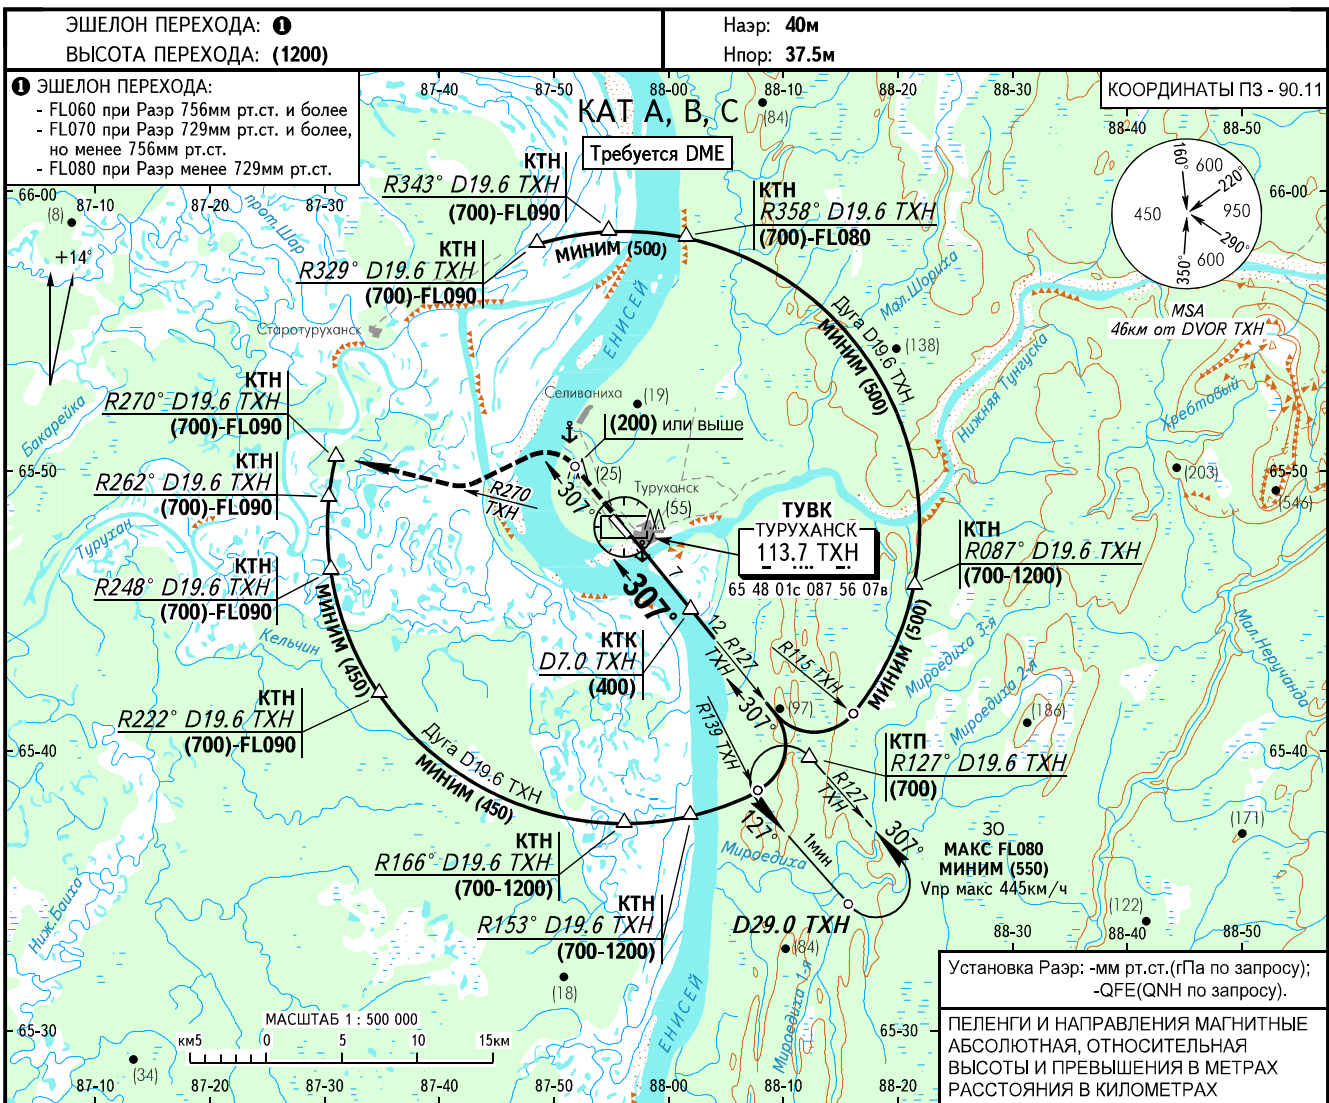

КАРТА ЗАХОДА  
НА ПОСАДКУ  
ПО ПРИБОРАМ

ТУРУХАНСК ВЫШКА 129.400

ТУРУХАНСК, РОССИЯ  
ТУРУХАНСК  
DVOR С ВПП 31

Расстояние до DVOR	3.0	5.0	7.0
Высота	(155)	(275)	(400)

ОСА(Н)	A	B	C	<b>ПРЕДУПРЕЖДЕНИЯ</b> Конечный участок захода на посадку отклонен от оси ВПП на 2°.
DVOR	не используется			
ЗАХОД С КРУГА	185(145)	190(150)	220(180)	

Путевая скорость	км/ч	150	180	210	240	270	300	330	360	390
Вертик. скорость снижения	м/с	2.5	3.1	3.6	4.1	4.6	5.1	5.6	6.1	6.6
ТУВК над ТХН	отсчет времени не производится									