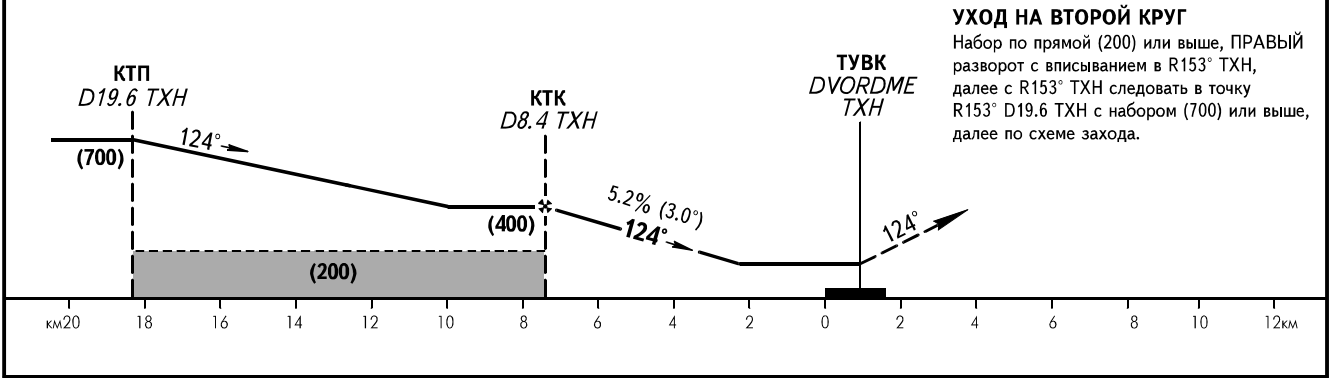

КАРТА ЗАХОДА
НА ПОСАДКУ
ПО ПРИБОРАМ

ТУРУХАНСК ВЫШКА 129.400

ТУРУХАНСК, РОССИЯ
ТУРУХАНСК
DVOR ВПП 13

Расстояние до DVOR	8.4	8.0	6.0	4.0
Высота	(400)	(375)	(270)	(165)

ОСА(Н)	A	B	C	ПРЕДУПРЕЖДЕНИЯ Конечный участок захода на посадку отклонен от оси ВПП на 1°.						
DVOR	150(115)									
ЗАХОД С КРУГА	185(145)	190(150)	220(180)							
Путевая скорость	км/ч	150	180	210	240	270	300	330	360	390
Вертик. скорость снижения	м/с	2.2	2.6	3.0	3.5	3.9	4.3	4.8	5.2	5.6
ТУВК над TXH	отсчет времени не производится									