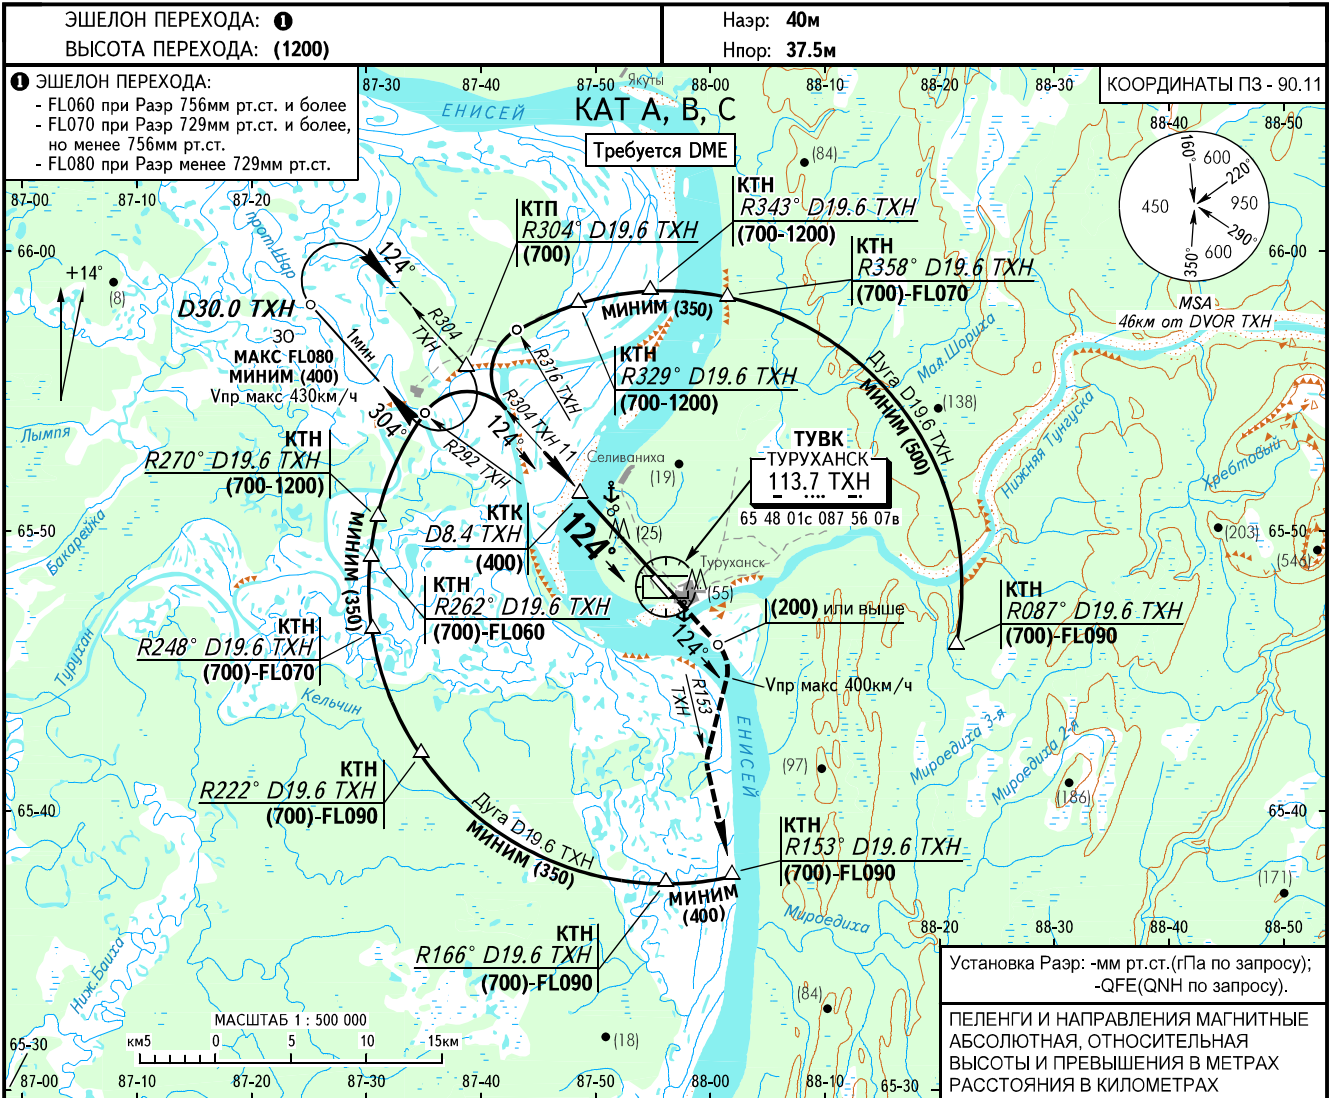

КАРТА ЗАХОДА
НА ПОСАДКУ
ПО ПРИБОРАМ

ТУРУХАНСК ВЫШКА 129.400

ТУРУХАНСК, РОССИЯ
ТУРУХАНСК
DVOR ВПП 13

Расстояние до DVOR	8.4	8.0	6.0	4.0
Высота	(400)	(375)	(270)	(165)

ОСА(Н)	A	B	C	ПРЕДУПРЕЖДЕНИЯ Конечный участок захода на посадку отклонен от оси ВПП на 1°.						
DVOR	150(115)									
ЗАХОД С КРУГА	185(145)	190(150)	220(180)							
Путевая скорость	км/ч	150	180	210	240	270	300	330	360	390
Вертик. скорость снижения	м/с	2.2	2.6	3.0	3.5	3.9	4.3	4.8	5.2	5.6
ТУВК над TXH	отсчет времени не производится									