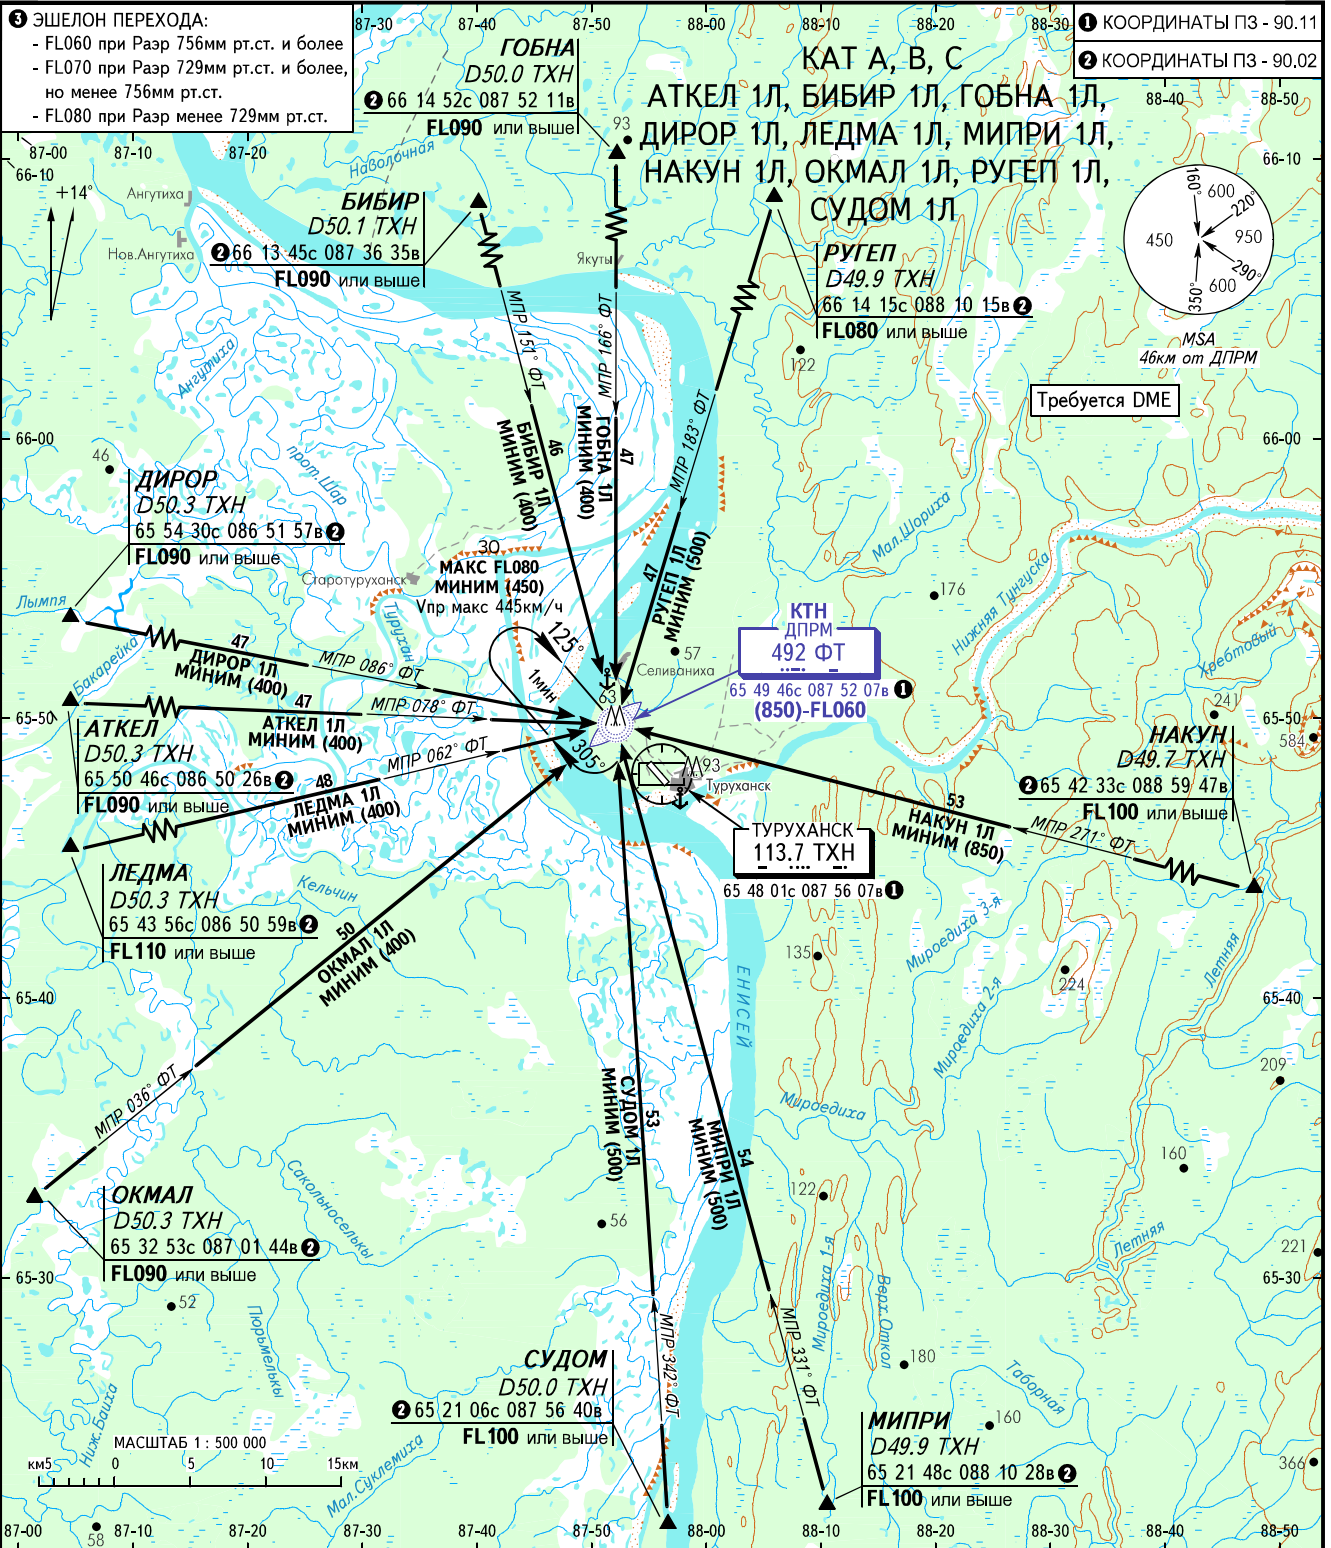

КАРТА СТАНДАРТНОГО ПРИБЫТИЯ
ПО ПРИБОРАМ

ТУРУХАНСК, РОССИЯ
ТУРУХАНСК
ВПП 13

ЭШЕЛОН
ПЕРЕХОДА: 3

- 3 ЭШЕЛОН ПЕРЕХОДА:
- FL060 при Разр 756мм рт.ст. и более
- FL070 при Разр 729мм рт.ст. и более,
но менее 756мм рт.ст.
- FL080 при Разр менее 729мм рт.ст.

- 1 КООРДИНАТЫ ПЗ - 90.11
2 КООРДИНАТЫ ПЗ - 90.02

ТУРУХАНСК ВЫШКА 129.400

ПЕЛЕНГИ И НАПРАВЛЕНИЯ МАГНИТНЫЕ
АБСОЛЮТНАЯ, ОТНОСИТЕЛЬНАЯ ВЫСОТЫ И ПРЕВЫШЕНИЯ В МЕТРАХ
РАССТОЯНИЯ В КИЛОМЕТРАХ