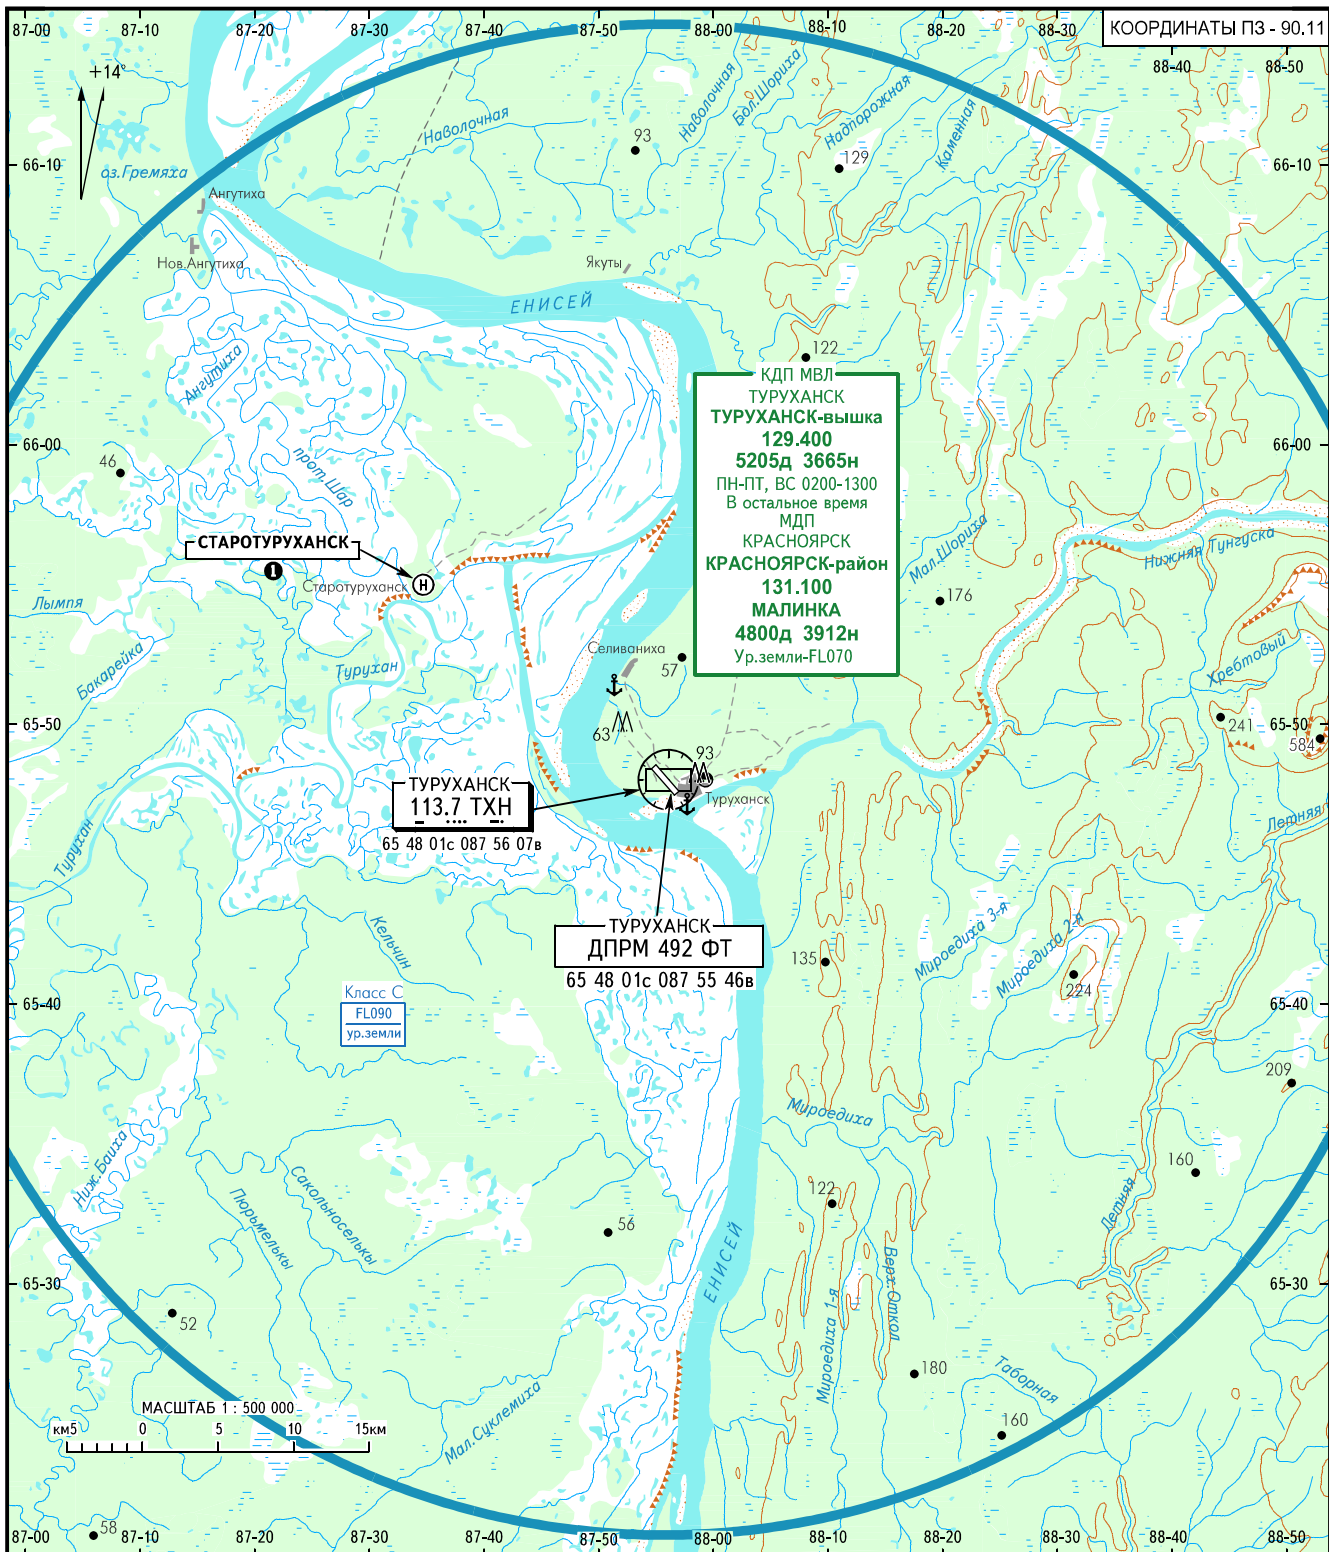

ТУРУХАНСК, РОССИЯ

КАРТА РАЙОНА МВЛ

ТУРУХАНСК

КОординАТЫ ПЗ - 90.11

КДП МВЛ  
ТУРУХАНСК  
**ТУРУХАНСК-вышка**  
**129.400**  
5205д 3665н  
ПН-ПТ, ВС 0200-1300  
В остальное время  
МДП  
КРАСНОЯРСК  
КРАСНОЯРСК-район  
**131.100**  
**МАЛИНКА**  
**4800д 3912н**  
Ур.земли-FL070

ТУРУХАНСК  
**113,7 ТХН**  
65 48 01с 087 56 07в

ТУРУХАНСК  
**ДПРМ 492 ФТ**  
65 48 01с 087 55 46в

Класс С  
FL090  
ур.земли

ТУРУХАНСК ВЫШКА **129.400**

См. раздел AD 4.

ПЕЛЕНГИ И НАПРАВЛЕНИЯ МАГНИТНЫЕ  
АБСОЛЮТНАЯ, ОТНОСИТЕЛЬНАЯ ВЫСОТЫ И ПРЕВЫШЕНИЯ В МЕТРАХ  
РАССТОЯНИЯ В КИЛОМЕТРАХ