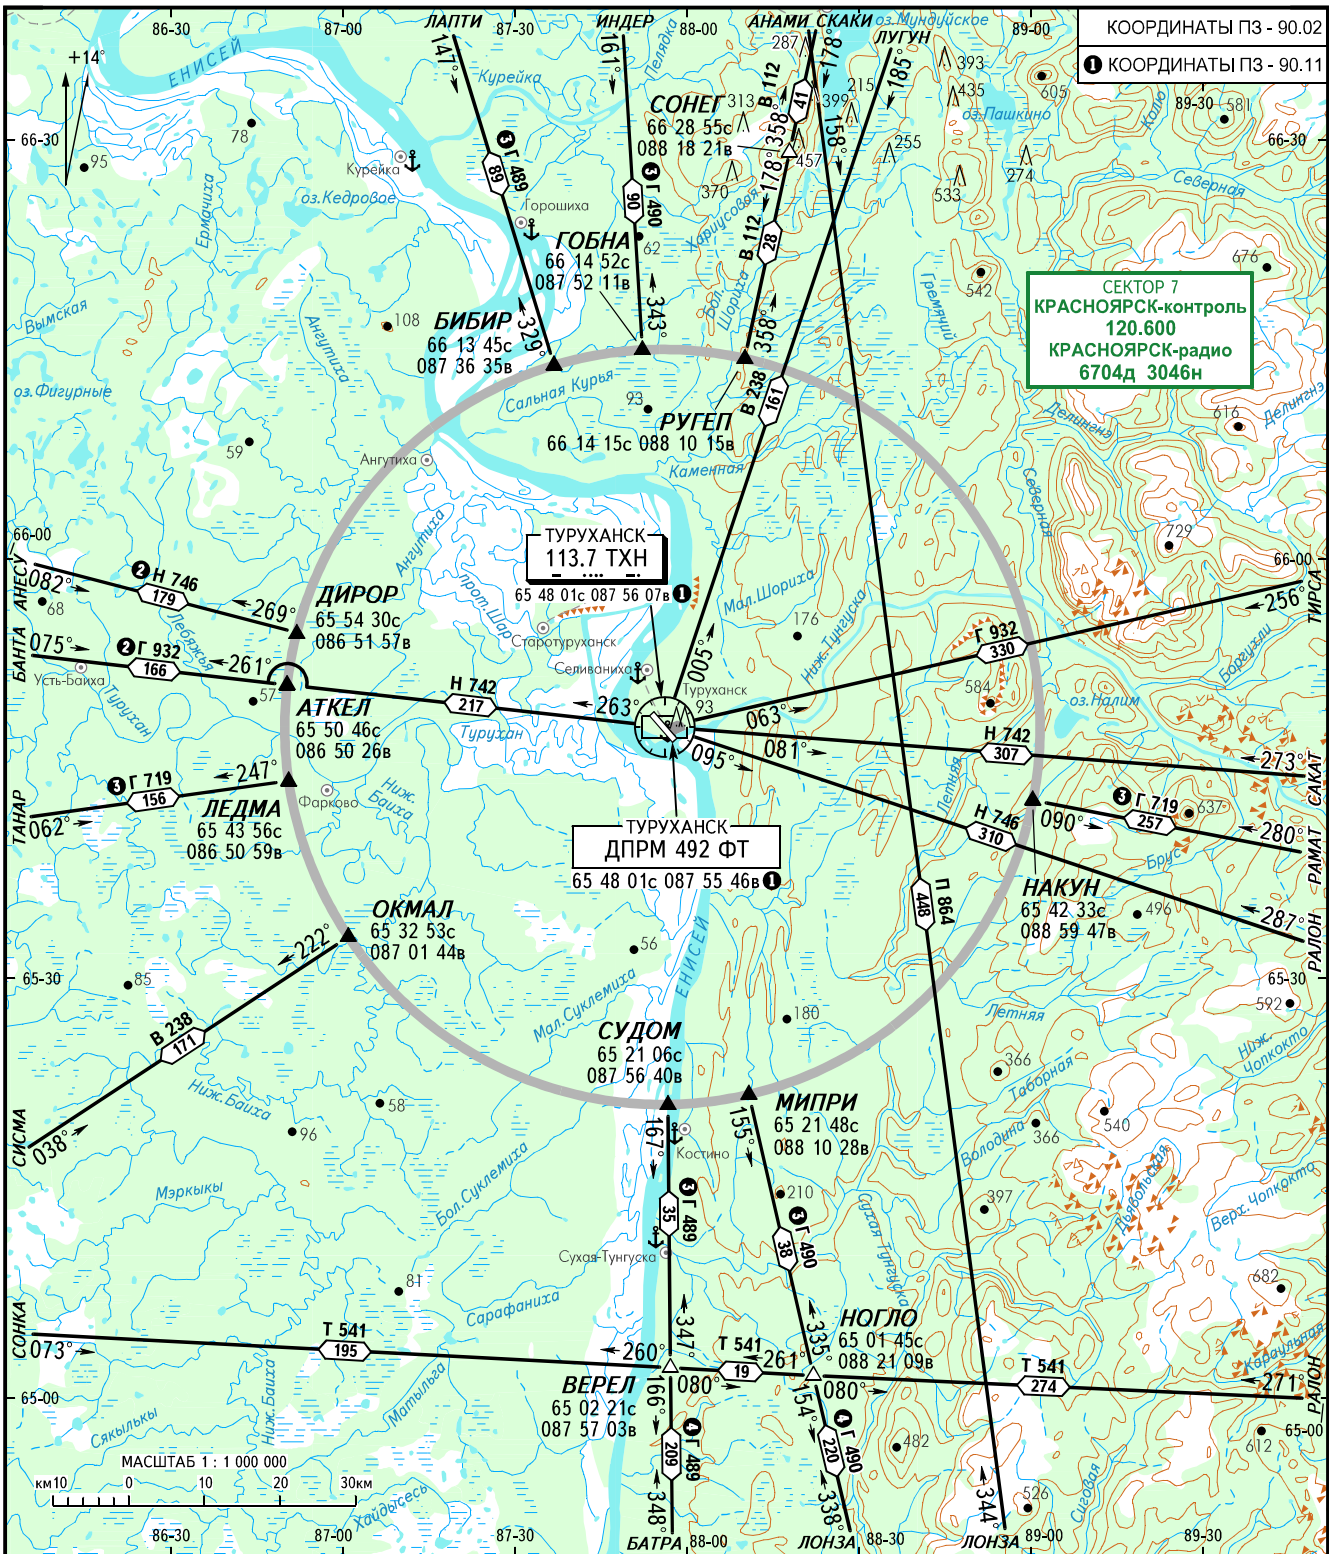

КАРТА РАЙОНА

ПРИБЫТИЕ, ВЫЛЕТ  
И ТРАНЗИТНЫЕ МАРШРУТЫ

ТУРУХАНСК, РОССИЯ

ТУРУХАНСК

КОординАТЫ ПЗ - 90.02  
1 КОординАТЫ ПЗ - 90.11

СЕКТОР 7  
КРАСНОЯРСК-контроль  
120.600  
КРАСНОЯРСК-радио  
6704д 3046h

ТУРУХАНСК  
113.7 ТХН

ТУРУХАНСК  
ДПРМ 492 ФТ

ТУРУХАНСК ВЫШКА 129.400

- ПРЕДУПРЕЖДЕНИЯ:**
- 2 FL080-FL260 - эшелоны только для российских эксплуатантов.
  - 3 FL080-FL290 - эшелоны только для российских эксплуатантов.
  - 4 FL090-FL290 - эшелоны только для российских эксплуатантов.

ПЕЛЕНГИ И НАПРАВЛЕНИЯ МАГНИТНЫЕ  
АБСОЛЮТНАЯ, ОТНОСИТЕЛЬНАЯ ВЫСОТЫ И ПРЕВЫШЕНИЯ В МЕТРАХ  
РАССТОЯНИЯ В КИЛОМЕТРАХ

ИЗМ: МПУ, Н 746, предупреждения.