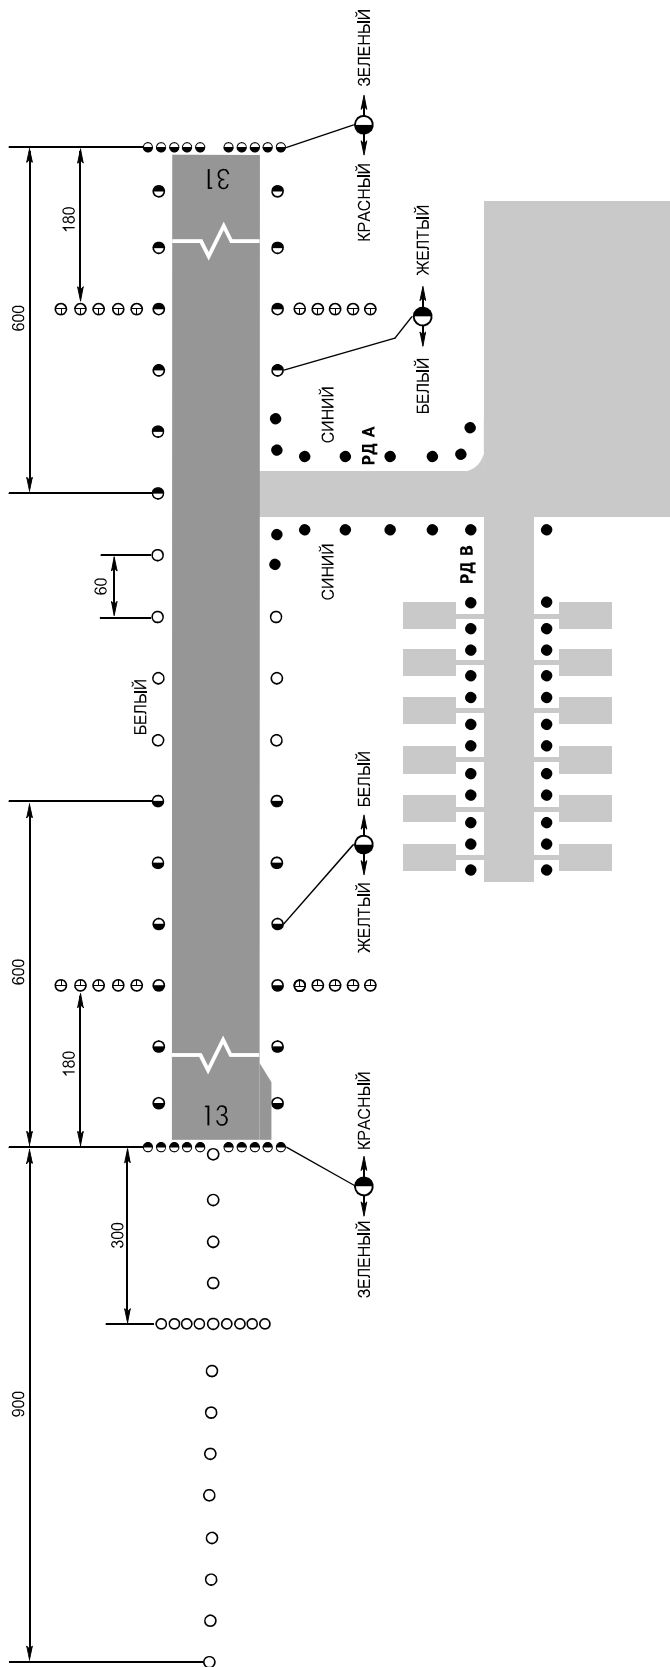

НЕ В МАСШТАБЕ

СВЕТОБОРУДОВАНИЕ ВПП 13/31 И ВЫВОДНЫХ РД

РАЗМЕРЫ В МЕТРАХ

АЭРОДРОМНОЕ СВЕТОБОРУДОВАНИЕ

Огни приближения: ВПП 13 - ОМИ 900м;

ВПП 31 - Нет.

ВПП 13/31: граница - белые огни,

последние 600м - желтые;

порог ВПП - зеленые.

Ограничительные огни ВПП - красные;

Огни РД А и РД В: - синие.

ИЗМ: На обороте.