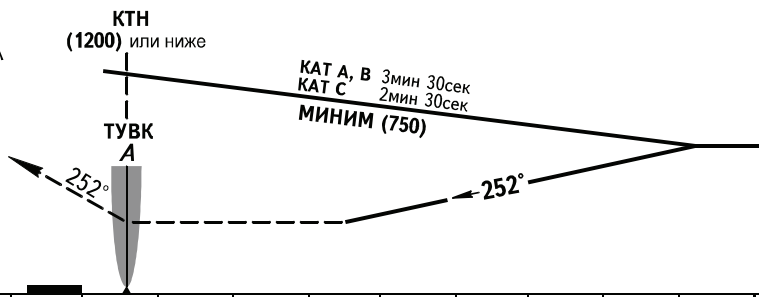

КАРТА ЗАХОДА
НА ПОСАДКУ
ПО ПРИБОРАМ

СВЕТЛОГОРСК ВЫШКА 122.100

СВЕТЛОГОРСК, РОССИЯ
СВЕТЛОГОРСК
ОПРС (БПРМ) ВПП 25

УХОД НА ВТОРОЙ КРУГ

Набор с МПУ 252° (550),
ЛЕВЫЙ разворот на БПРМ А
с набором (750) или выше.

ОСА(Н)		А	В	С
ЗАХОД С ПРЯМОЙ	ОПРС (БПРМ)	455(335)		
ЗАХОД С КРУГА		455(335)		

ПРЕДУПРЕЖДЕНИЯ:

1. Разворот до ТУВК - ЗАПРЕЩЕНО.
2. Отсчет времени не производится.

Визуальное маневрирование севернее АД - ЗАПРЕЩЕНО.