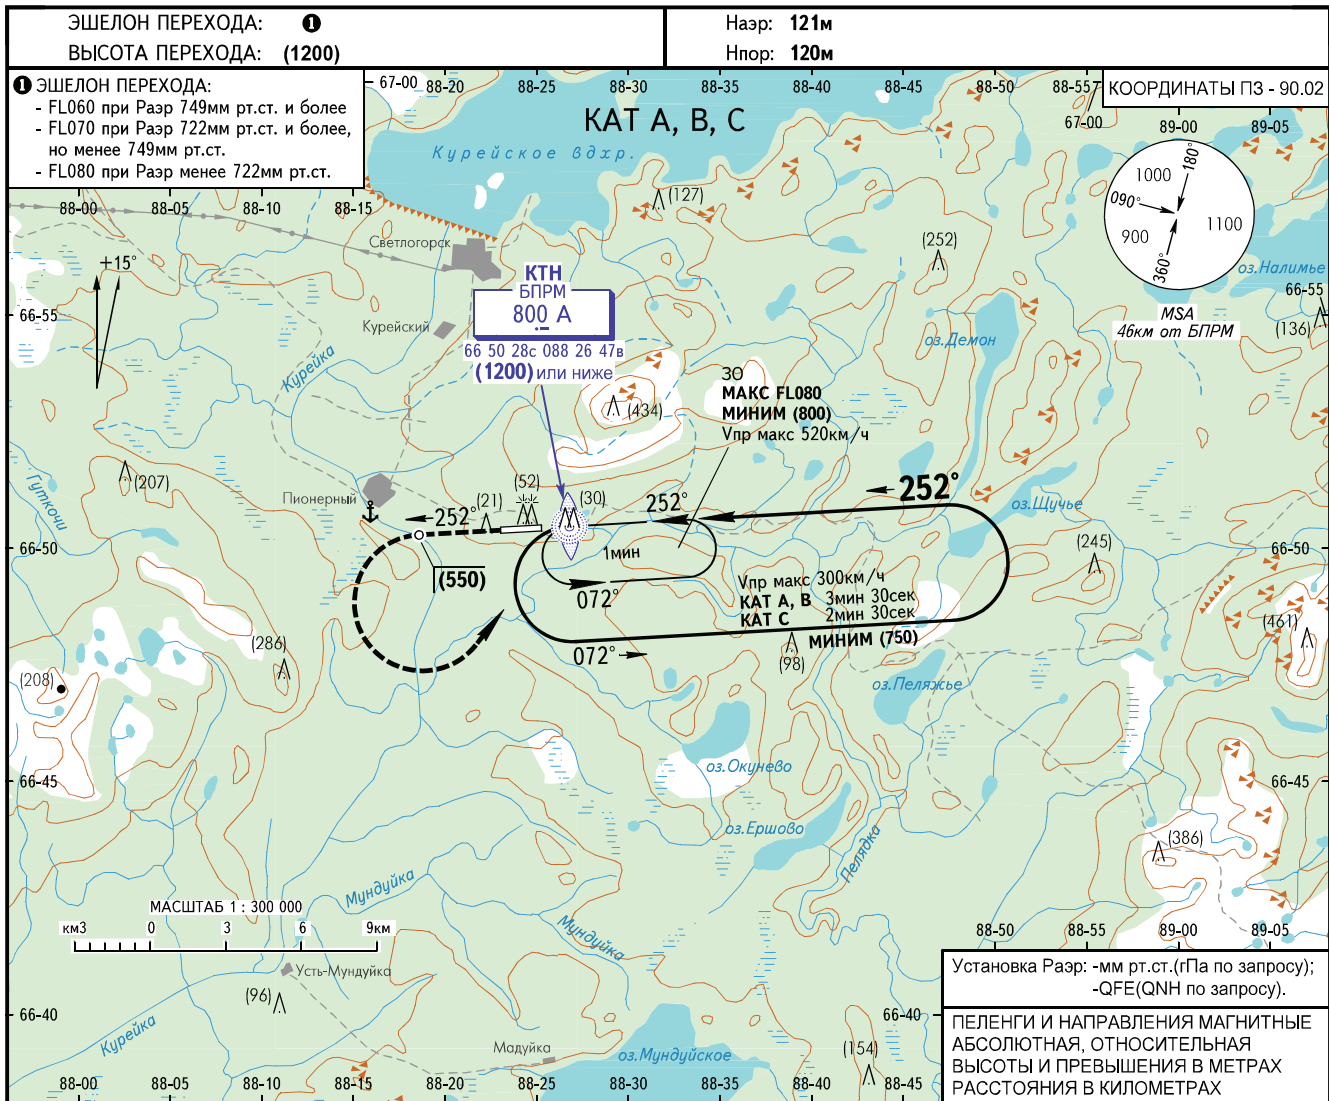

КАРТА ЗАХОДА
НА ПОСАДКУ
ПО ПРИБОРАМ

СВЕТЛОГОРСК ВЫШКА 122.100

СВЕТЛОГОРСК, РОССИЯ
СВЕТЛОГОРСК
ОПРС (БПРМ) ВПП 25

УХОД НА ВТОРОЙ КРУГ

Набор с МПУ 252° (550),
ЛЕВЫЙ разворот на БПРМ А
с набором (750) или выше.

ОСА(Н)		А	В	С
ЗАХОД С ПРЯМОЙ	ОПРС (БПРМ)	455(335)		
ЗАХОД С КРУГА		455(335)		

ПРЕДУПРЕЖДЕНИЯ:

1. Разворот до ТУВК - ЗАПРЕЩЕНО.
2. Отсчет времени не производится.

Визуальное маневрирование севернее АД - ЗАПРЕЩЕНО.