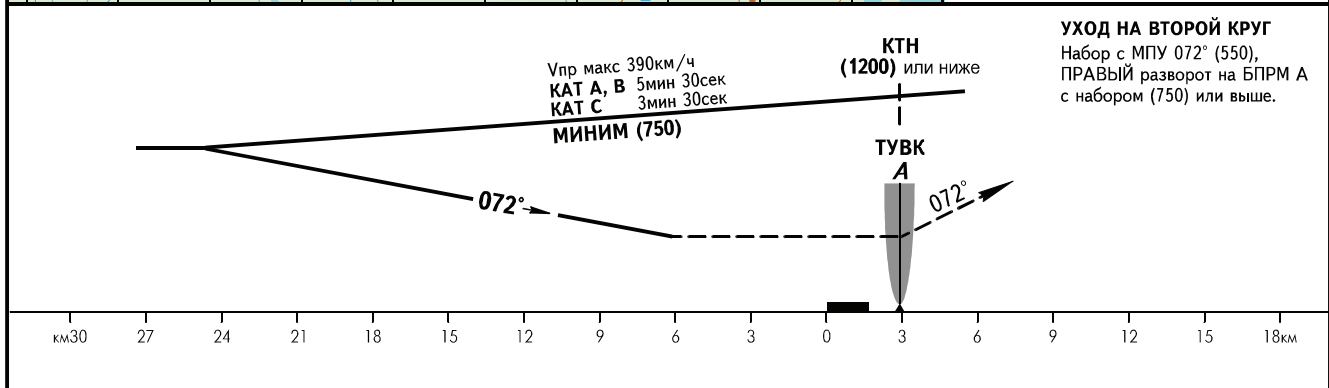

КАРТА ЗАХОДА
НА ПОСАДКУ
ПО ПРИБОРАМ

СВЕТЛОГОРСК ВЫШКА 122.100

СВЕТЛОГОРСК, РОССИЯ

СВЕТЛОГОРСК

ОПРС (БПРМ) обратного старта ВПП 07

ОСА(Н)	А	В	С
ЗАХОД С ПРЯМОЙ	ОПРС (БПРМ) обр. старта		
ЗАХОД С КРУГА	Не опубликовано		
	450(335)		
<p>Визуальное маневрирование севернее Ад - ЗАПРЕЩЕНО.</p>			

ПРЕДУПРЕЖДЕНИЯ:

1. Разворот до ТУВК - ЗАПРЕЩЕН.
2. Отсчет времени не производится.

ИЗМ: Центр секторов MSA.