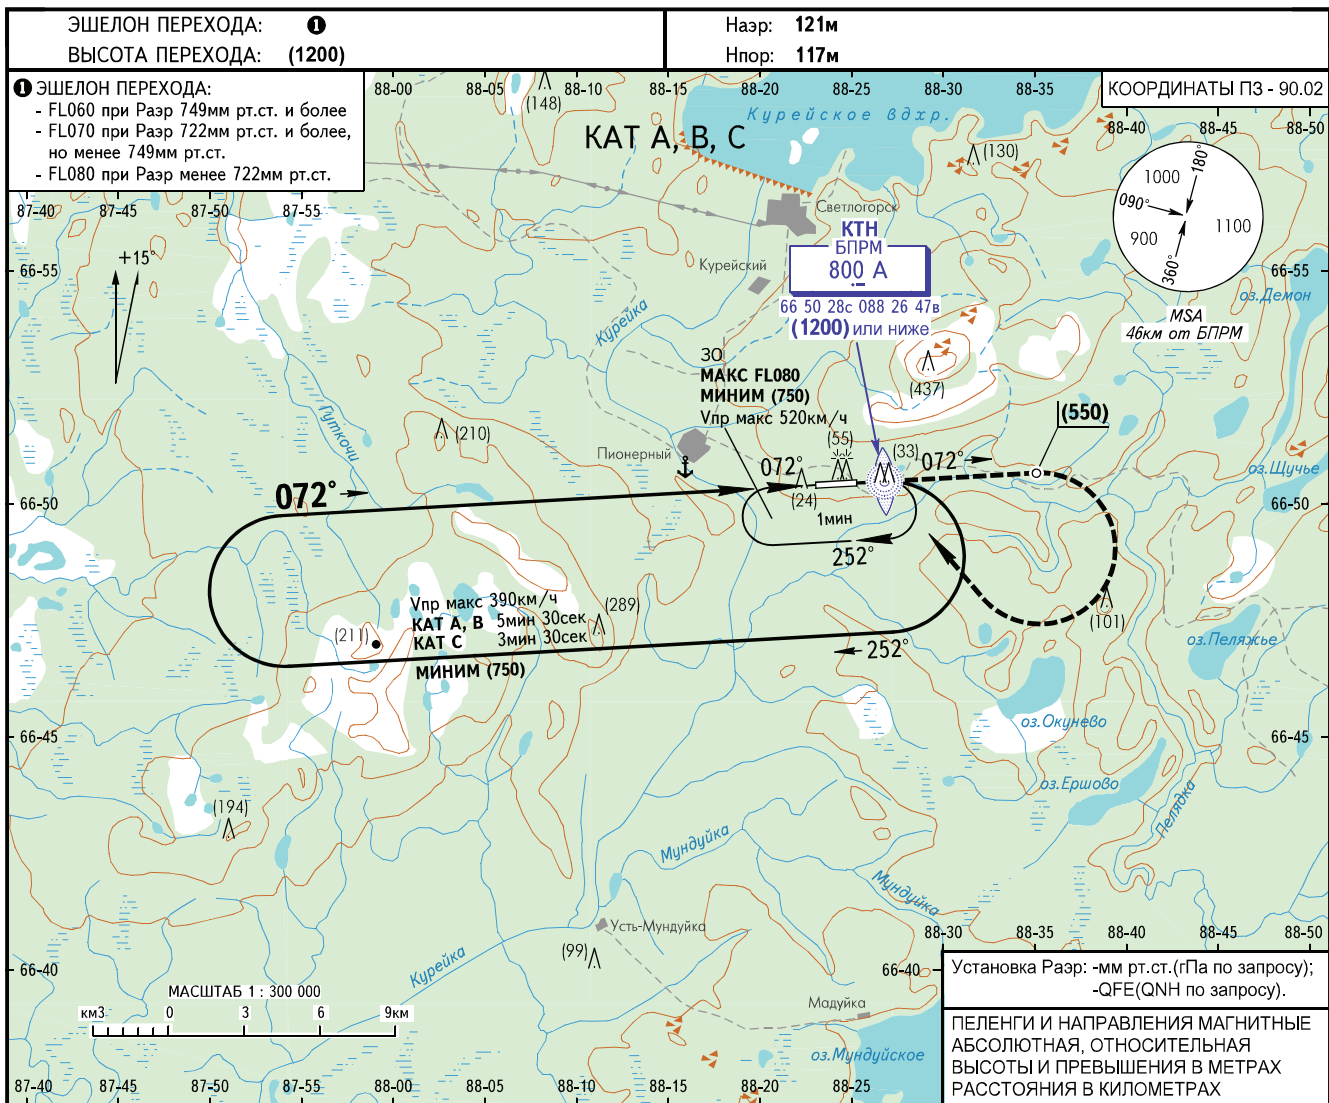

КАРТА ЗАХОДА
НА ПОСАДКУ
ПО ПРИБОРАМ

СВЕТЛОГОРСК ВЫШКА 122.100

СВЕТЛОГОРСК, РОССИЯ

СВЕТЛОГОРСК

ОПРС (БПРМ) обратного старта ВПП 07

ОСА(Н)	А	В	С
ЗАХОД С ПРЯМОЙ	ОПРС (БПРМ) обр. старта		
ЗАХОД С КРУГА	Не опубликовано		
	450(335)		
<p>Визуальное маневрирование севернее Ад - ЗАПРЕЩЕНО.</p>			

ПРЕДУПРЕЖДЕНИЯ:

1. Разворот до ТУВК - ЗАПРЕЩЕН.
2. Отсчет времени не производится.

ИЗМ: Центр секторов MSA.