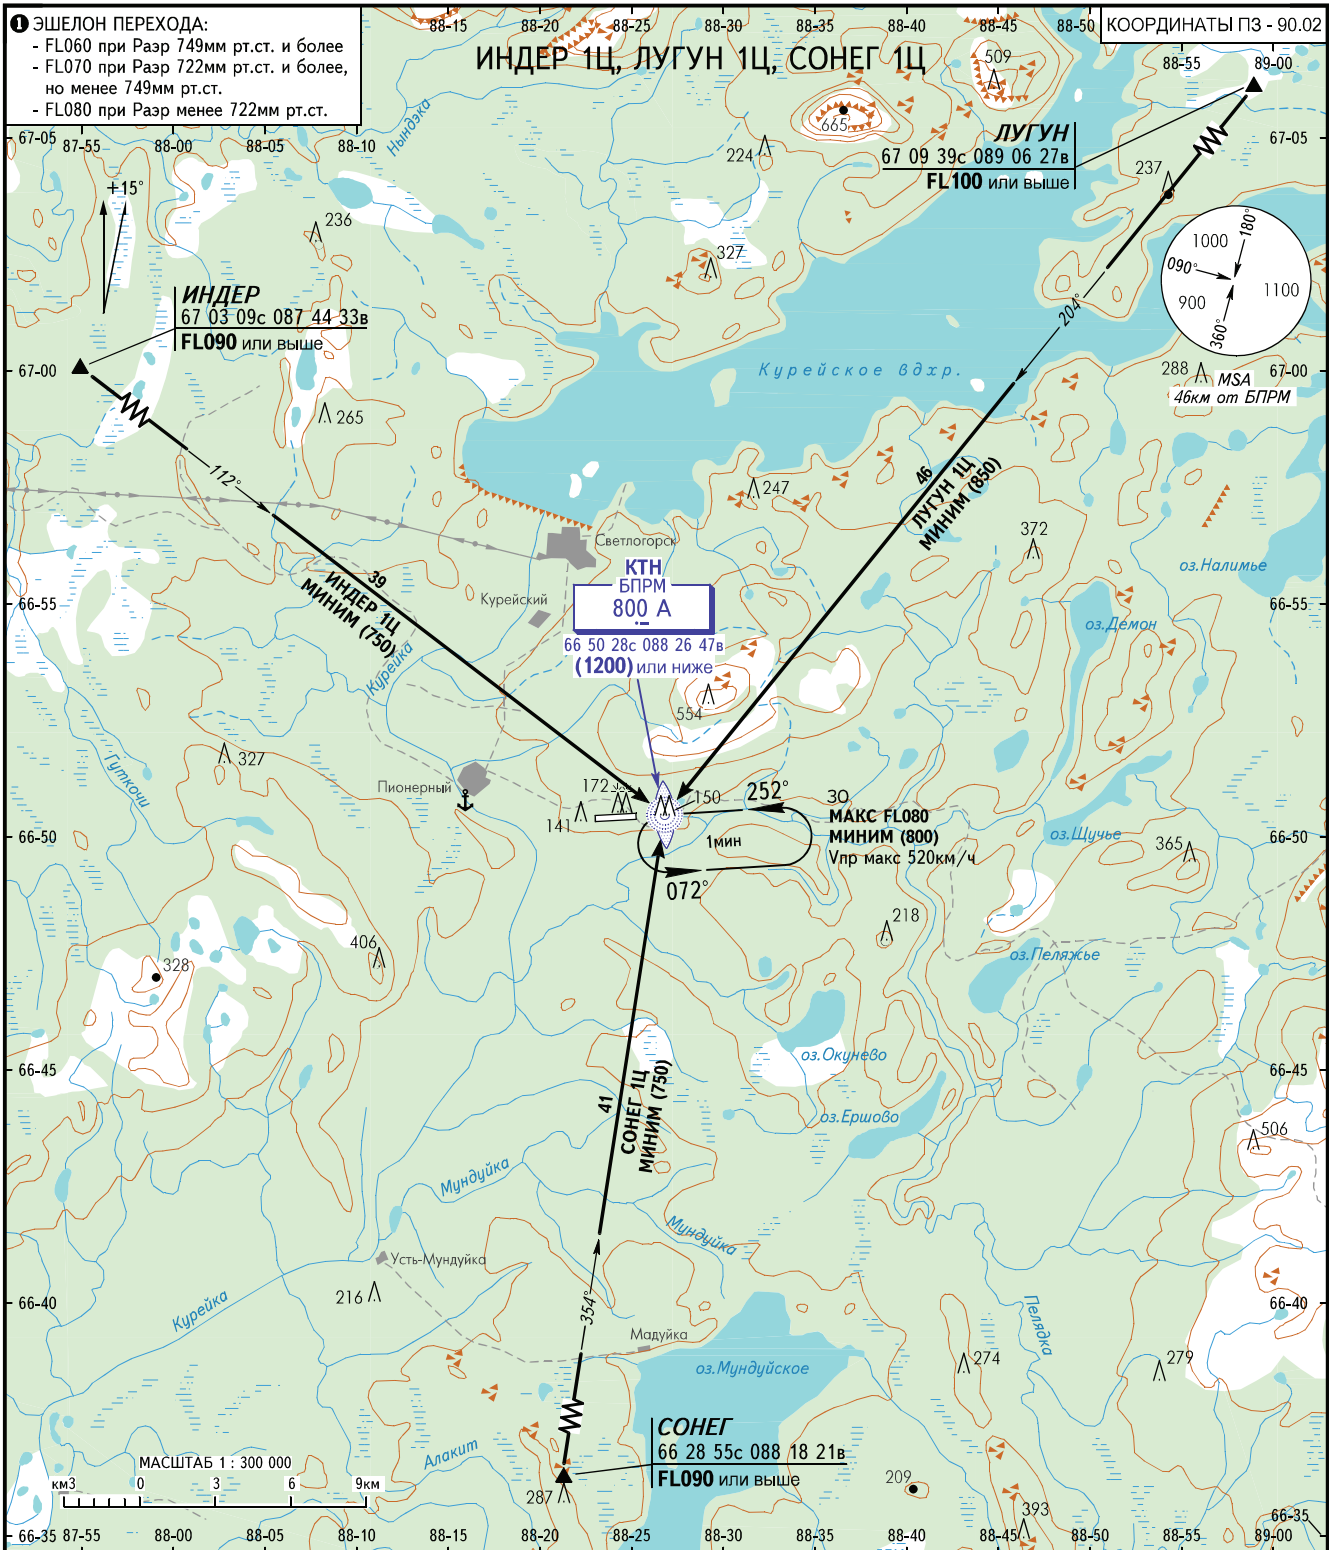

КАРТА СТАНДАРТНОГО ПРИБЫТИЯ
ПО ПРИБОРАМ

ЭШЕЛОН
ПЕРЕХОДА: 1

СВЕТЛОГОРСК, РОССИЯ
СВЕТЛОГОРСК
ВПП 25

СВЕТЛОГОРСК ВЫШКА 122.100

ПЕЛЕНГИ И НАПРАВЛЕНИЯ МАГНИТНЫЕ
АБСОЛЮТНАЯ, ОТНОСИТЕЛЬНАЯ ВЫСОТЫ И ПРЕВЫШЕНИЯ В МЕТРАХ
РАССТОЯНИЯ В КИЛОМЕТРАХ