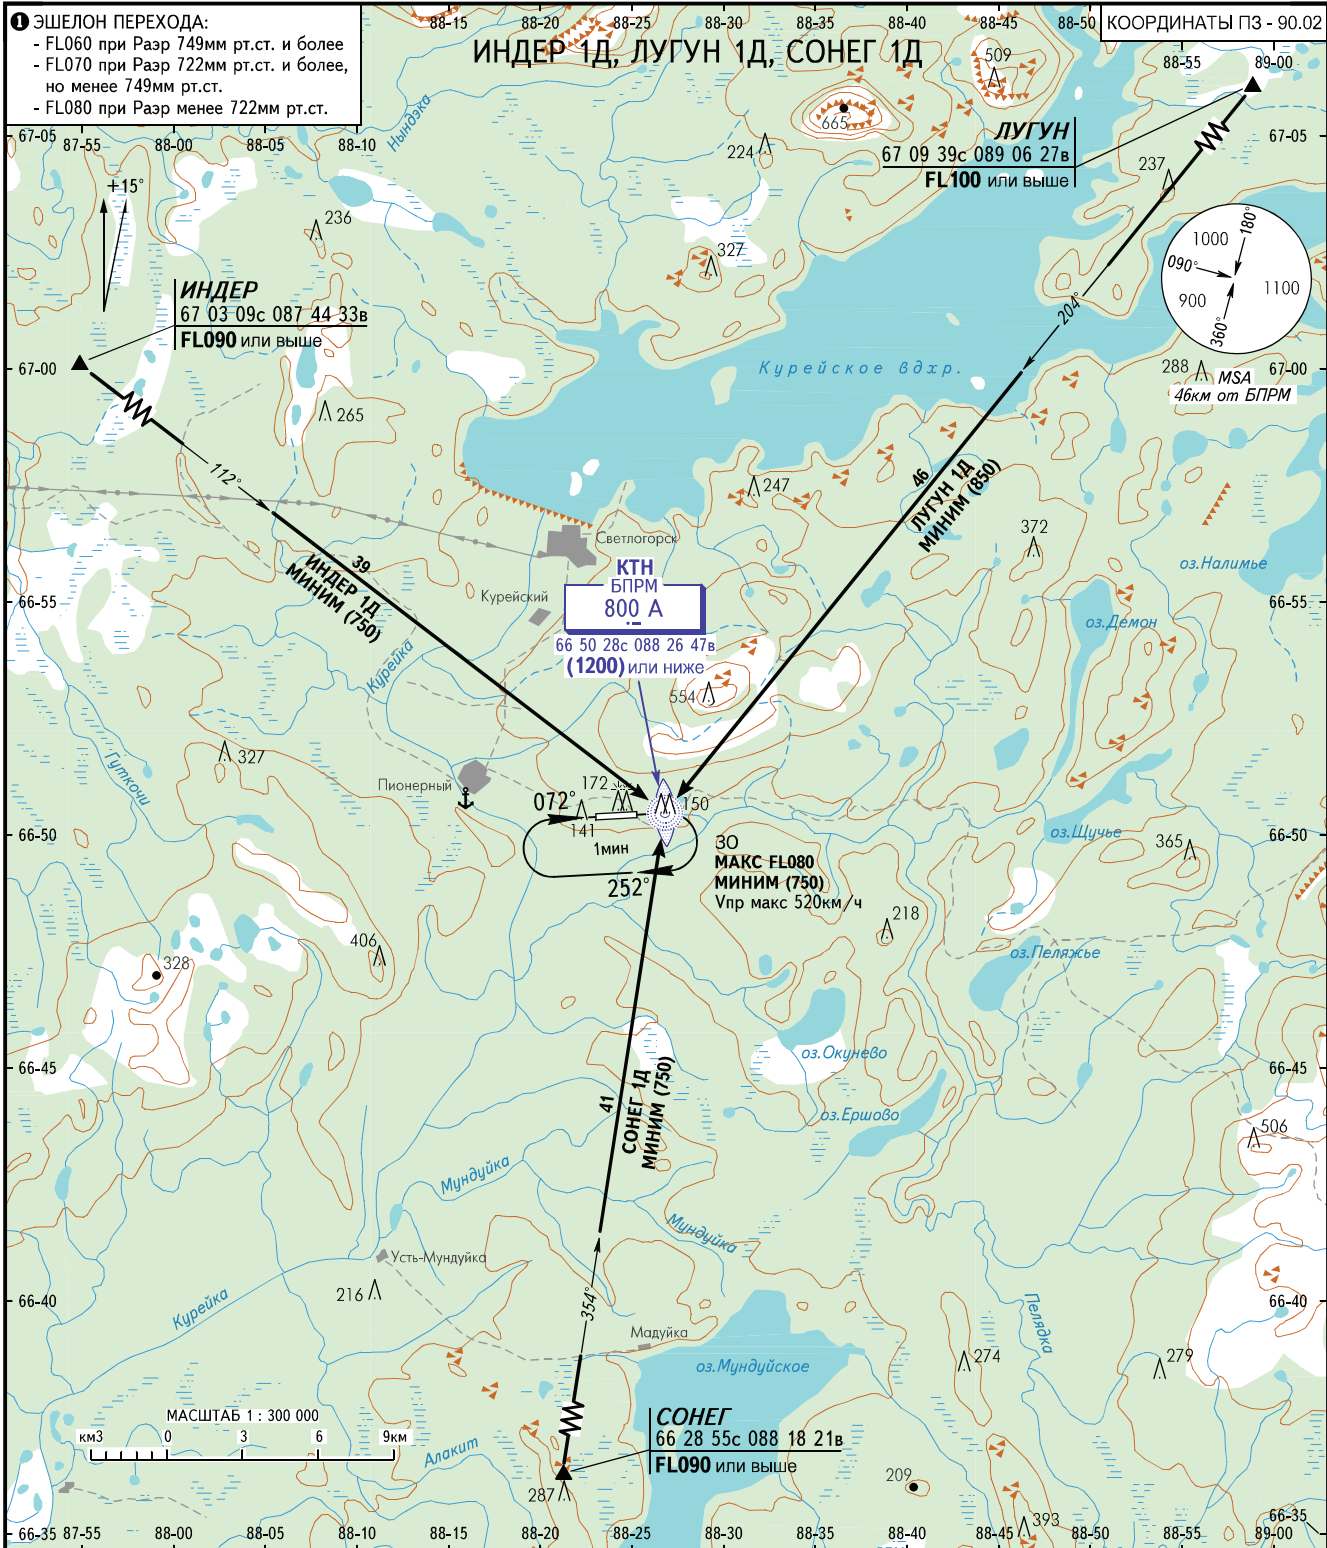

КАРТА СТАНДАРТНОГО ПРИБЫТИЯ
ПО ПРИБОРАМ

СВЕТЛОГОРСК, РОССИЯ
СВЕТЛОГОРСК
ВПП 07

ЭШЕЛОН
ПЕРЕХОДА: 1

- 1 ЭШЕЛОН ПЕРЕХОДА:
- FL060 при Разр 749мм рт.ст. и более
 - FL070 при Разр 722мм рт.ст. и более, но менее 749мм рт.ст.
 - FL080 при Разр менее 722мм рт.ст.

КОординАТЫ ПЗ - 90.02

СВЕТЛОГОРСК ВЫШКА 122.100

ПЕЛЕНГИ И НАПРАВЛЕНИЯ МАГНИТНЫЕ
АБСОЛЮТНАЯ, ОТНОСИТЕЛЬНАЯ ВЫСОТЫ И ПРЕВЫШЕНИЯ В МЕТРАХ
РАССТОЯНИЯ В КИЛОМЕТРАХ

ИЗМ: Центр секторов MSA.