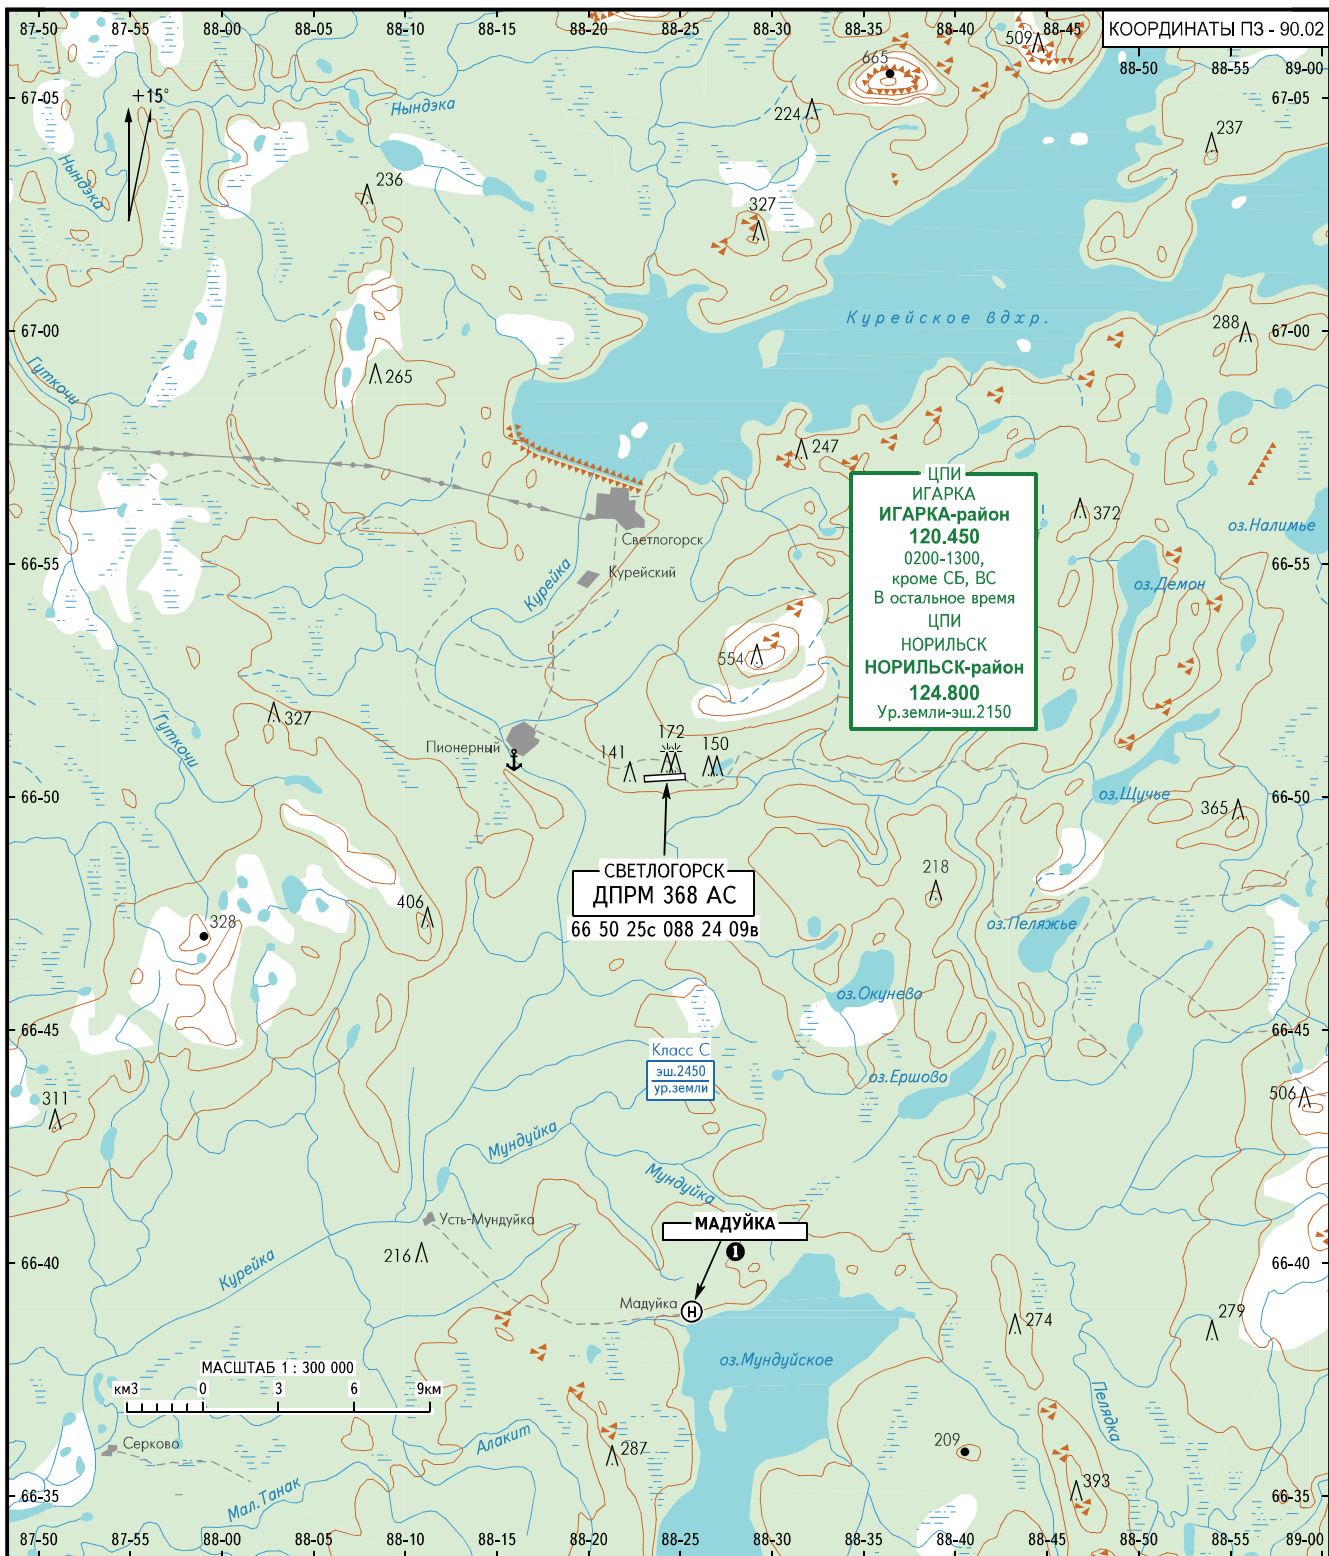

КАРТА РАЙОНА МВЛ

СВЕТЛОГОРСК, РОССИЯ

СВЕТЛОГОРСК

СВЕТЛОГОРСК ВЫШКА 122.100

См. раздел AD4.

ПЕЛЕНГИ И НАПРАВЛЕНИЯ МАГНИТНЫЕ  
АБСОЛЮТНАЯ, ОТНОСИТЕЛЬНАЯ ВЫСОТЫ И ПРЕВЫШЕНИЯ В МЕТРАХ  
РАССТОЯНИЯ В КИЛОМЕТРАХ

ПОПРАВКА 01/20

ФЕДЕРАЛЬНОЕ АГЕНТСТВО ВОЗДУШНОГО ТРАНСПОРТА

ИЗМ: Новая карта.