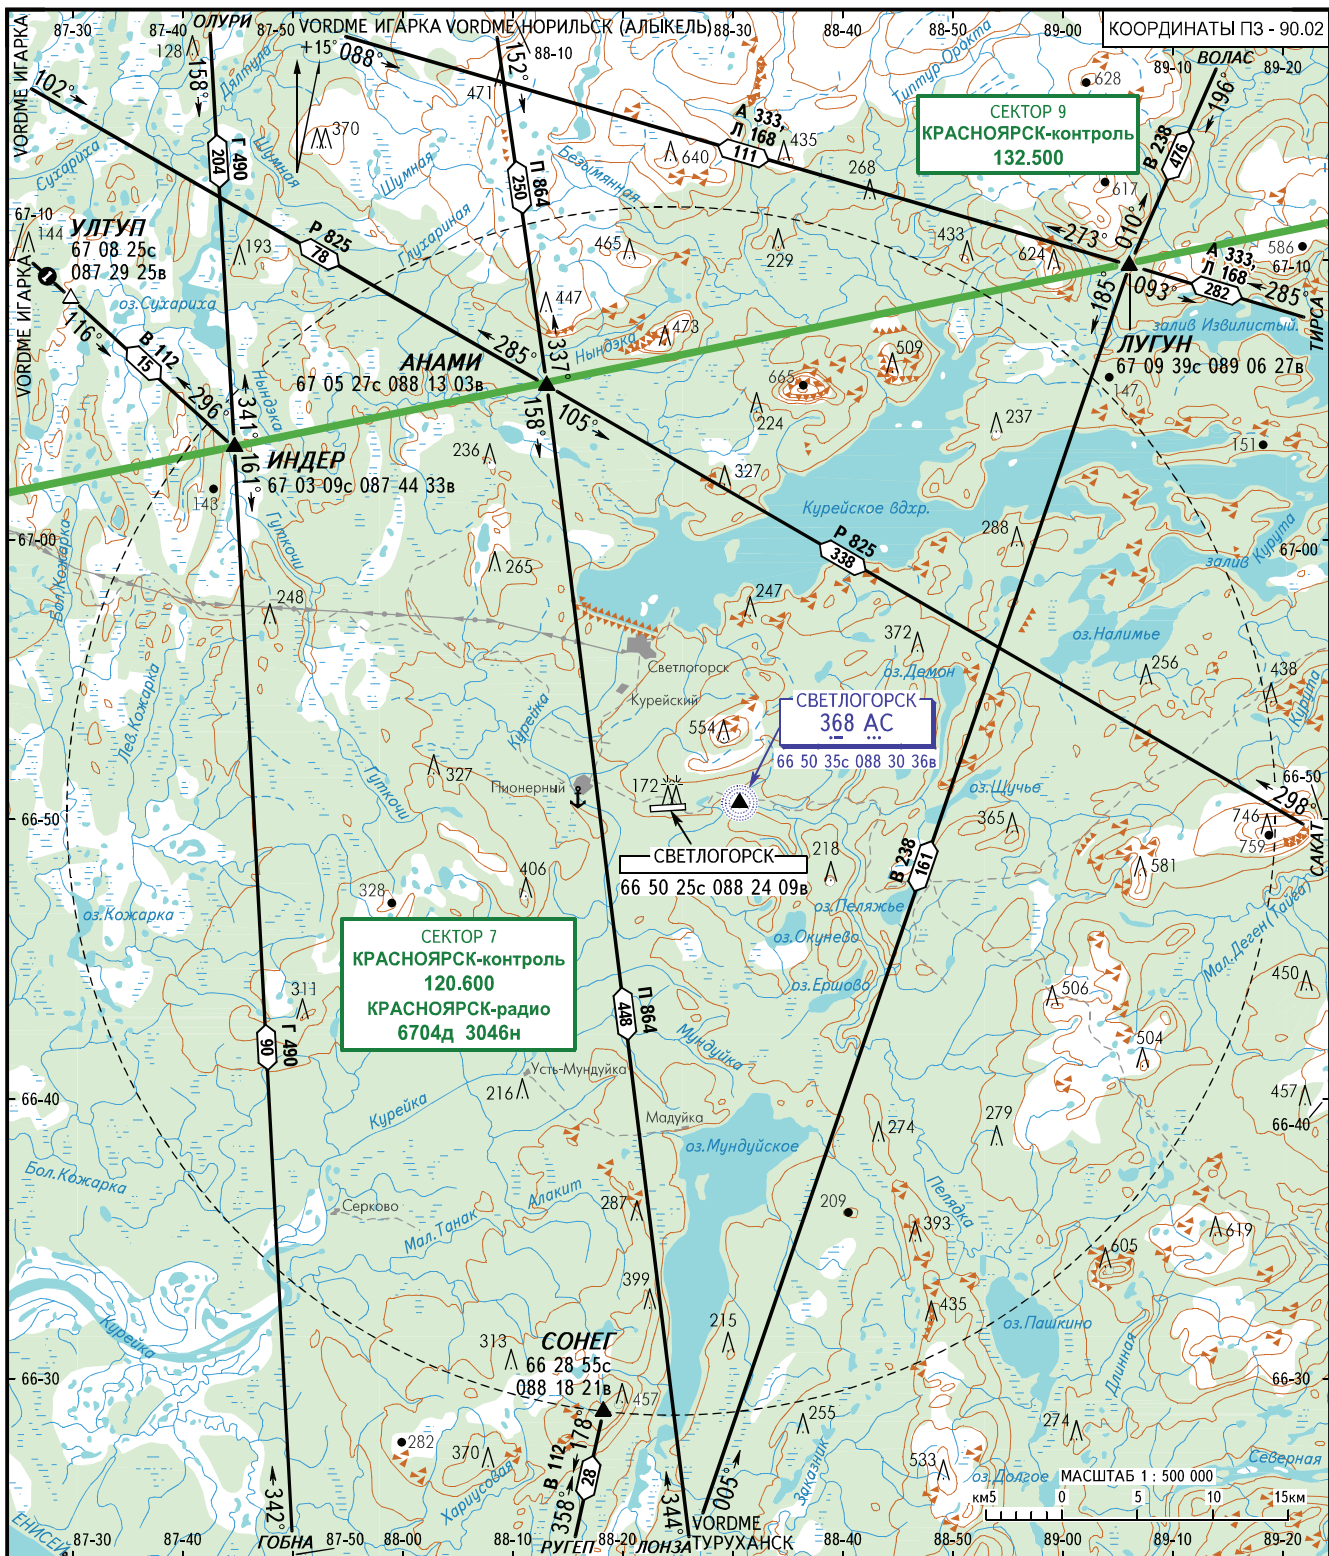

КАРТА РАЙОНА

ПРИБЫТИЕ, ВЫЛЕТ
И ТРАНЗИТНЫЕ МАРШРУТЫ

СВЕТЛОГОРСК, РОССИЯ

СВЕТЛОГОРСК

СВЕТЛОГОРСК ВЫШКА 122.100

В 112 ← 296°
114° → 49

ПЕЛЕНГИ И НАПРАВЛЕНИЯ МАГНИТНЫЕ
АБСОЛЮТНАЯ, ОТНОСИТЕЛЬНАЯ ВЫСОТЫ И ПРЕВЫШЕНИЯ В МЕТРАХ
РАССТОЯНИЯ В КИЛОМЕТРАХ

ФЕДЕРАЛЬНОЕ АГЕНТСТВО ВОЗДУШНОГО ТРАНСПОРТА

ПОПРАВКА 01/20

ИЗМ: Новая карта.