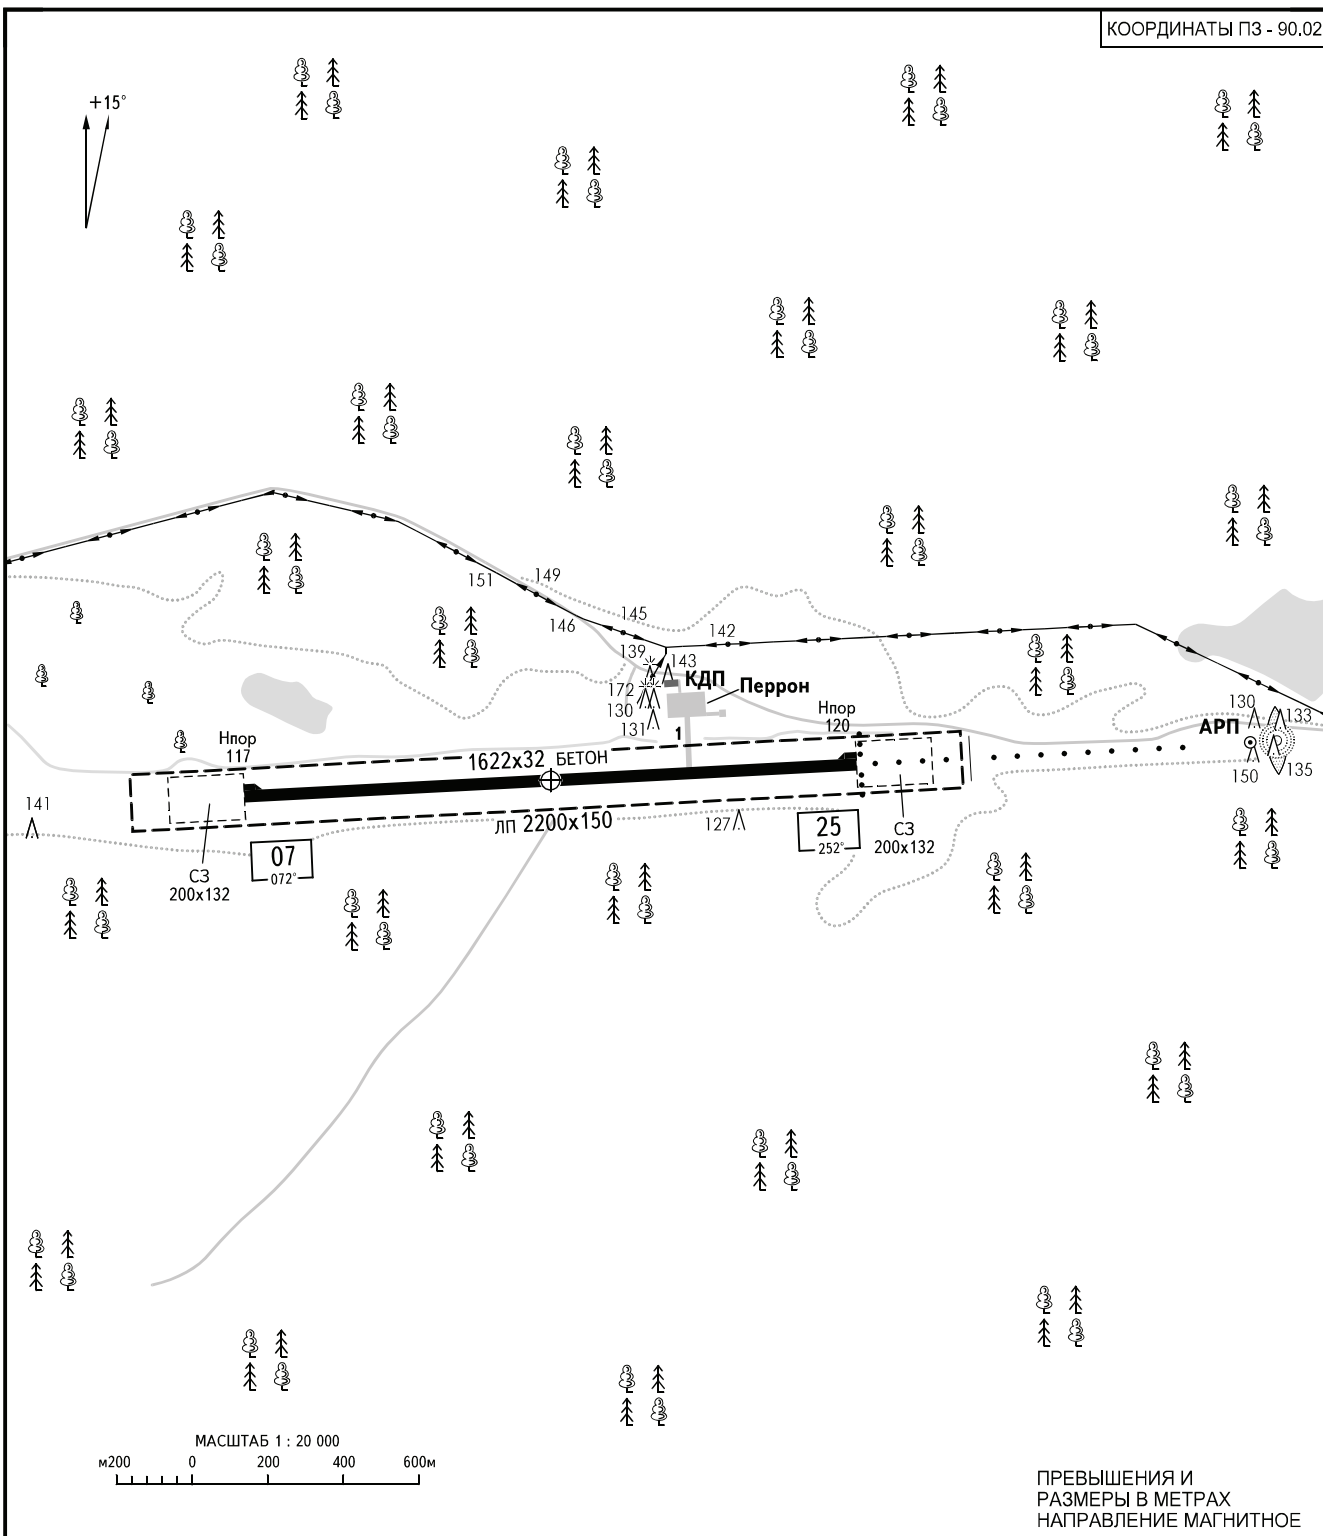

КАРТА
АЭРОДРОМА

КТА:
66° 50' 25"С
088° 24' 09"В

Наэр
121м

СВЕТЛОГОРСК ВЫШКА 122.100

СВЕТЛОГОРСК, РОССИЯ

СВЕТЛОГОРСК

КООРДИНАТЫ ПЗ - 90.02

ПРЕВЫШЕНИЯ И
РАЗМЕРЫ В МЕТРАХ
НАПРАВЛЕНИЕ МАГНИТНОЕ

ВПП	НАПРАВЛЕНИЕ (ИСТИННОЕ)	ПОРОГ ВПП	НЕСУЩАЯ СПОСОБНОСТЬ
07	086.84°	66°50'23.56"С 088°23'03.08"В	PCN 10/R/A/X/T PCN 11/R/A/X/T
25	266.88°	66°50'26.43"С 088°25'15.89"В	

АЭРОДРОМНОЕ СВЕТООБОРУДОВАНИЕ: ОМИ "Курс-1".
 Огни приближения: ВПП 07 - нет, ВПП 25 - 855м.
 Посадочные огни: 1620м, интервал 60м, белые, последние 600м желтые.
 Огни порога ВПП - зеленые.
 Ограничительные огни ВПП - красные.

ИЗМ: Новая карта.