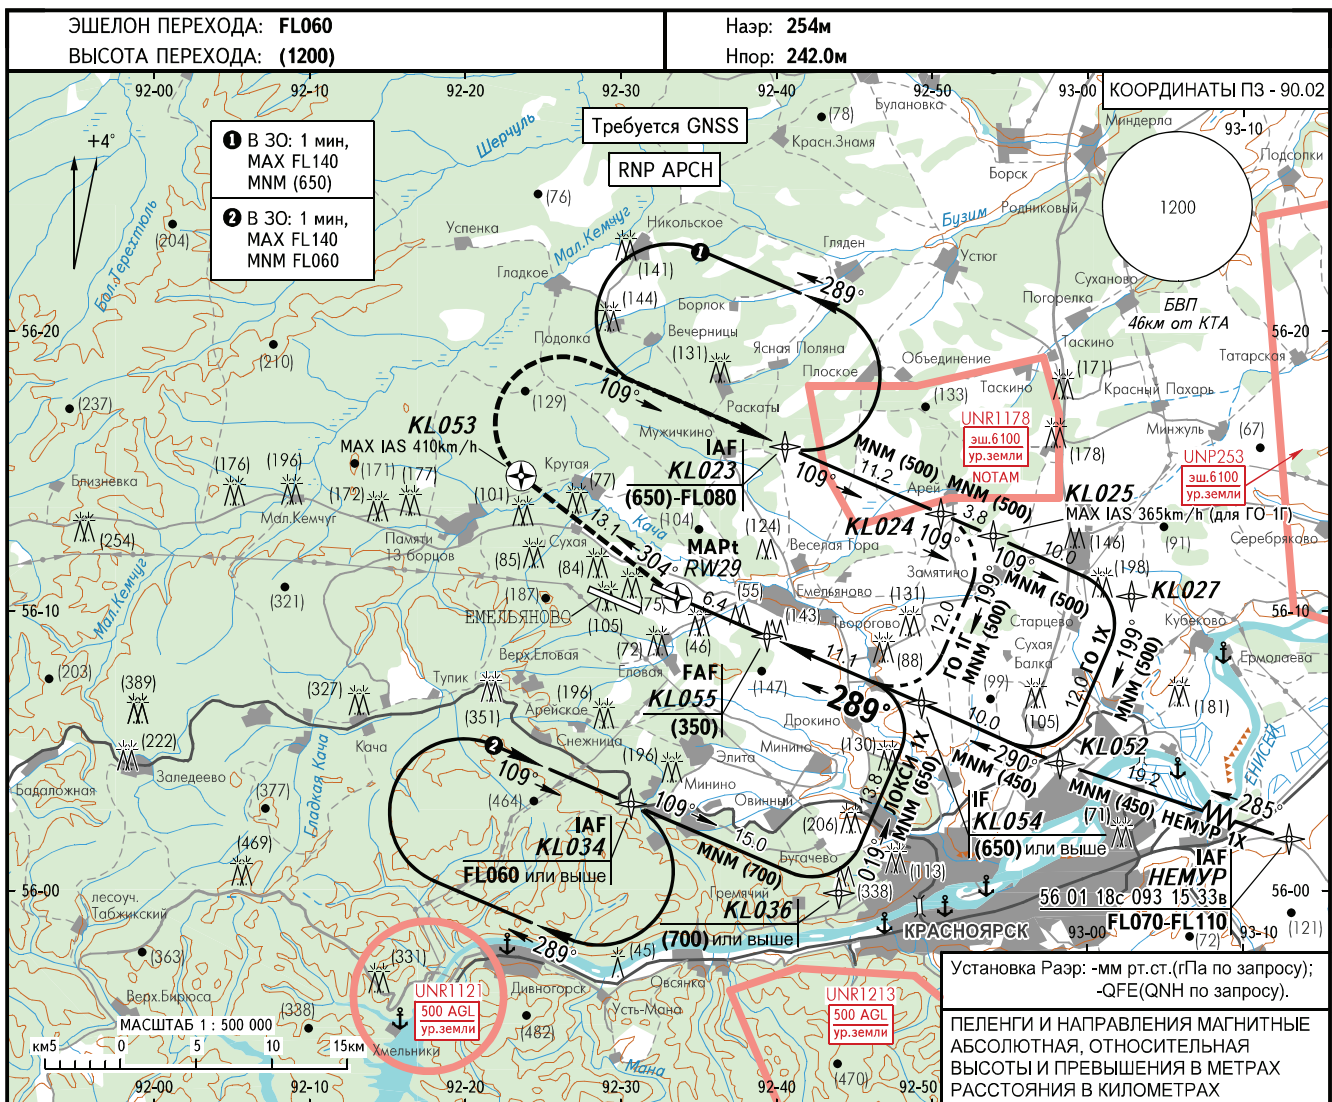

**КАРТА ЗАХОДА
НА ПОСАДКУ
ПО ПРИБОРАМ**

КОСТЕР СТАРТ 120.300
КРАСНОЯРСК КРУГ 122.000

КРАСНОЯРСК, РОССИЯ
КРАСНОЯРСК (ЧЕРЕМШАНКА)
RNAV (GNSS) ВПП 29

Набор с МПУ 304° до KL053, ПРАВЫЙ разворот на KL023
с набором (650) или выше, MAX IAS 410km/h,
далее по схеме захода.

ПРЕДУПРЕЖДЕНИЯ:

- При уходе на второй круг перевод высотомеров на давление АД ЕМЕЛЬЯНОВО производить после набора (200).
- Установка высотомеров на давление АД ЧЕРЕМШАНКА производится после выхода на посадочный курс.

Путевая скорость	км/ч	150	180	210	240	270	300	330	360	390	420	450
Вертик. скорость снижения	м/сек	2.2	2.7	3.1	3.5	4.0	4.4	4.9	5.3	5.6	6.1	6.5