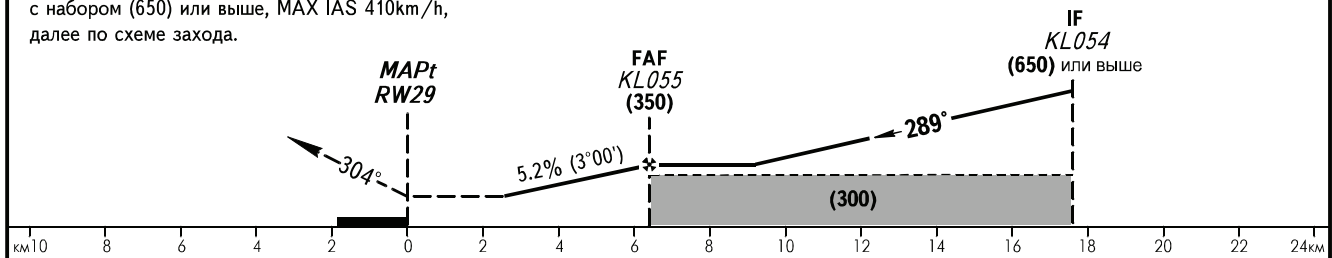

**КАРТА ЗАХОДА
НА ПОСАДКУ
ПО ПРИБОРАМ**

КОСТЕР СТАРТ 120.300
КРАСНОЯРСК КРУГ 122.000

КРАСНОЯРСК, РОССИЯ
КРАСНОЯРСК (ЧЕРЕМШАНКА)
RNAV (GNSS) ВПП 29

Набор с МПУ 304° до KL053, ПРАВЫЙ разворот на KL023
с набором (650) или выше, MAX IAS 410km/h,
далее по схеме захода.