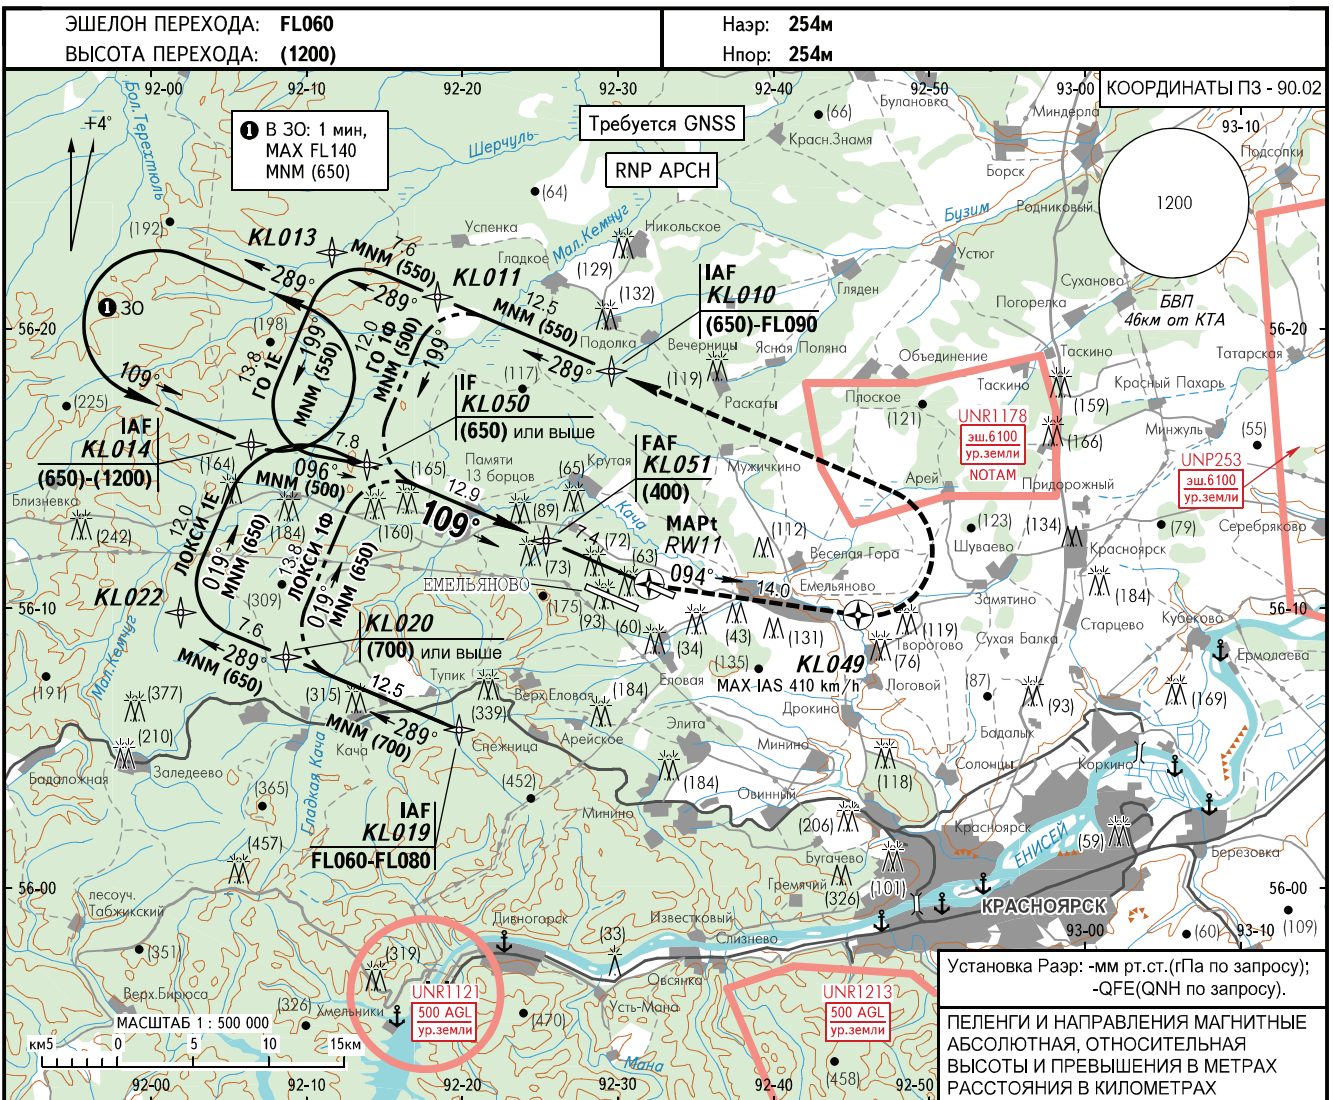

**КАРТА ЗАХОДА
НА ПОСАДКУ
ПО ПРИБОРАМ**

КОСТЕР СТАРТ **120.300**
КРАСНОЯРСК КРУГ **122.000**

КРАСНОЯРСК, РОССИЯ
КРАСНОЯРСК (ЧЕРЕМШАНКА)
RNAV (GNSS) ВПП 11

ОСА(Н)		A	B	C	D
ЗАХОД С ПРЯМОЙ	LNAV	410(160)			
ЗАХОД С КРУГА		450(195)	510(255)	585(330)	585(330)

ПРЕДУПРЕЖДЕНИЯ:

- При уходе на второй круг перевод высотомеров на давление АД ЕМЕЛЬЯНОВО производить после набора (200).
- Установка высотомеров на давление АД ЧЕРЕМШАНКА производится после выхода на посадочный курс.

Путевая скорость	км/ч	150	180	210	240	270	300	330	360	390	420	450
Вертик. скорость снижения	м/сек	2.2	2.7	3.1	3.5	4.0	4.4	4.9	5.3	5.6	6.1	6.5

ИЗМ: Новая карта.