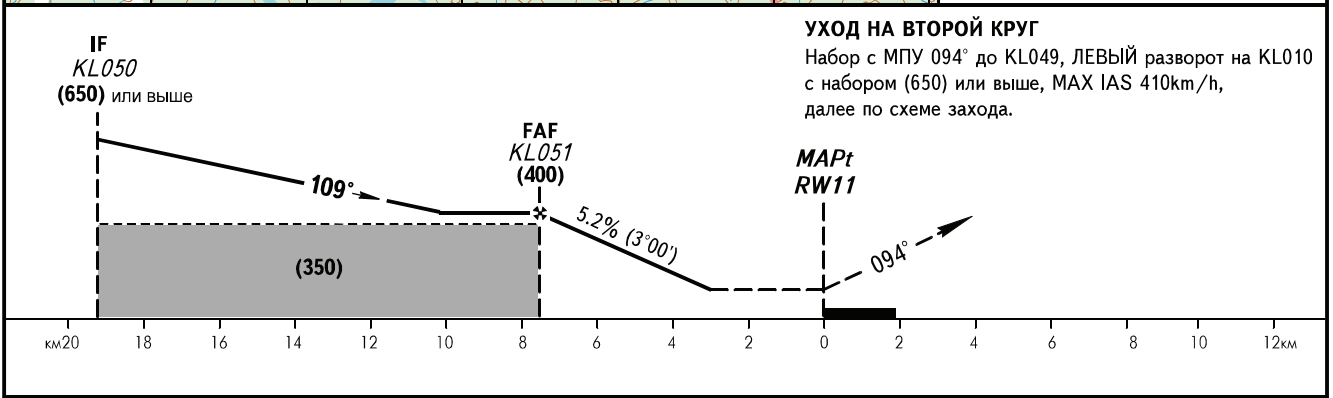

**КАРТА ЗАХОДА
НА ПОСАДКУ
ПО ПРИБОРАМ**

КОСТЕР СТАРТ **120.300**
КРАСНОЯРСК КРУГ **122.000**

КРАСНОЯРСК, РОССИЯ
КРАСНОЯРСК (ЧЕРЕМШАНКА)
RNAV (GNSS) ВПП 11

ОСА(Н)		A	B	C	D
ЗАХОД С ПРЯМОЙ	LNAV	410(160)			
ЗАХОД С КРУГА		450(195)	510(255)	585(330)	585(330)

ПРЕДУПРЕЖДЕНИЯ:

- При уходе на второй круг перевод высотомеров на давление АД ЕМЕЛЬЯНОВО производить после набора (200).
- Установка высотомеров на давление АД ЧЕРЕМШАНКА производится после выхода на посадочный курс.

Путевая скорость	км/ч	150	180	210	240	270	300	330	360	390	420	450
Вертик. скорость снижения	м/сек	2.2	2.7	3.1	3.5	4.0	4.4	4.9	5.3	5.6	6.1	6.5

ИЗМ: Новая карта.