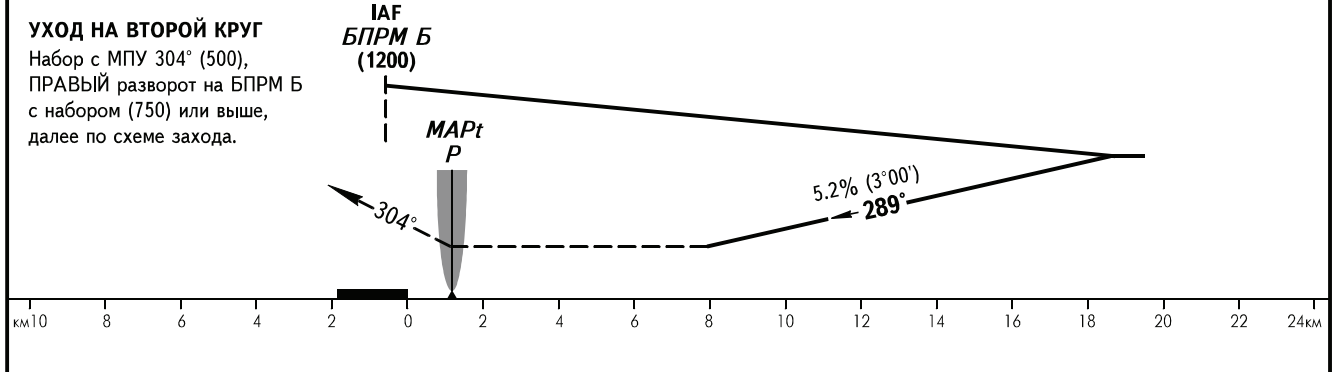

**КАРТА ЗАХОДА
НА ПОСАДКУ
ПО ПРИБОРАМ**

КОСТЕР СТАРТ 120.300
КРАСНОЯРСК КРУГ 122.000

КРАСНОЯРСК, РОССИЯ
КРАСНОЯРСК (ЧЕРЕМШАНКА)
ОПРМ (БПРМ Р) ВПП 29

ОСА(Н)		A	B	C	D
ЗАХОД С ПРЯМОЙ	ОПРМ	475(235)			
ЗАХОД С КРУГА		475(235)	510(270)	585(340)	585(340)

ПРЕДУПРЕЖДЕНИЯ:

- При уходе на второй круг перевод высотомеров на давление АД ЕМЕЛЬЯНОВО производить после набора (200).
- Установка высотомеров на давление АД ЧЕРЕМШАНКА производится после выхода на посадочный курс.