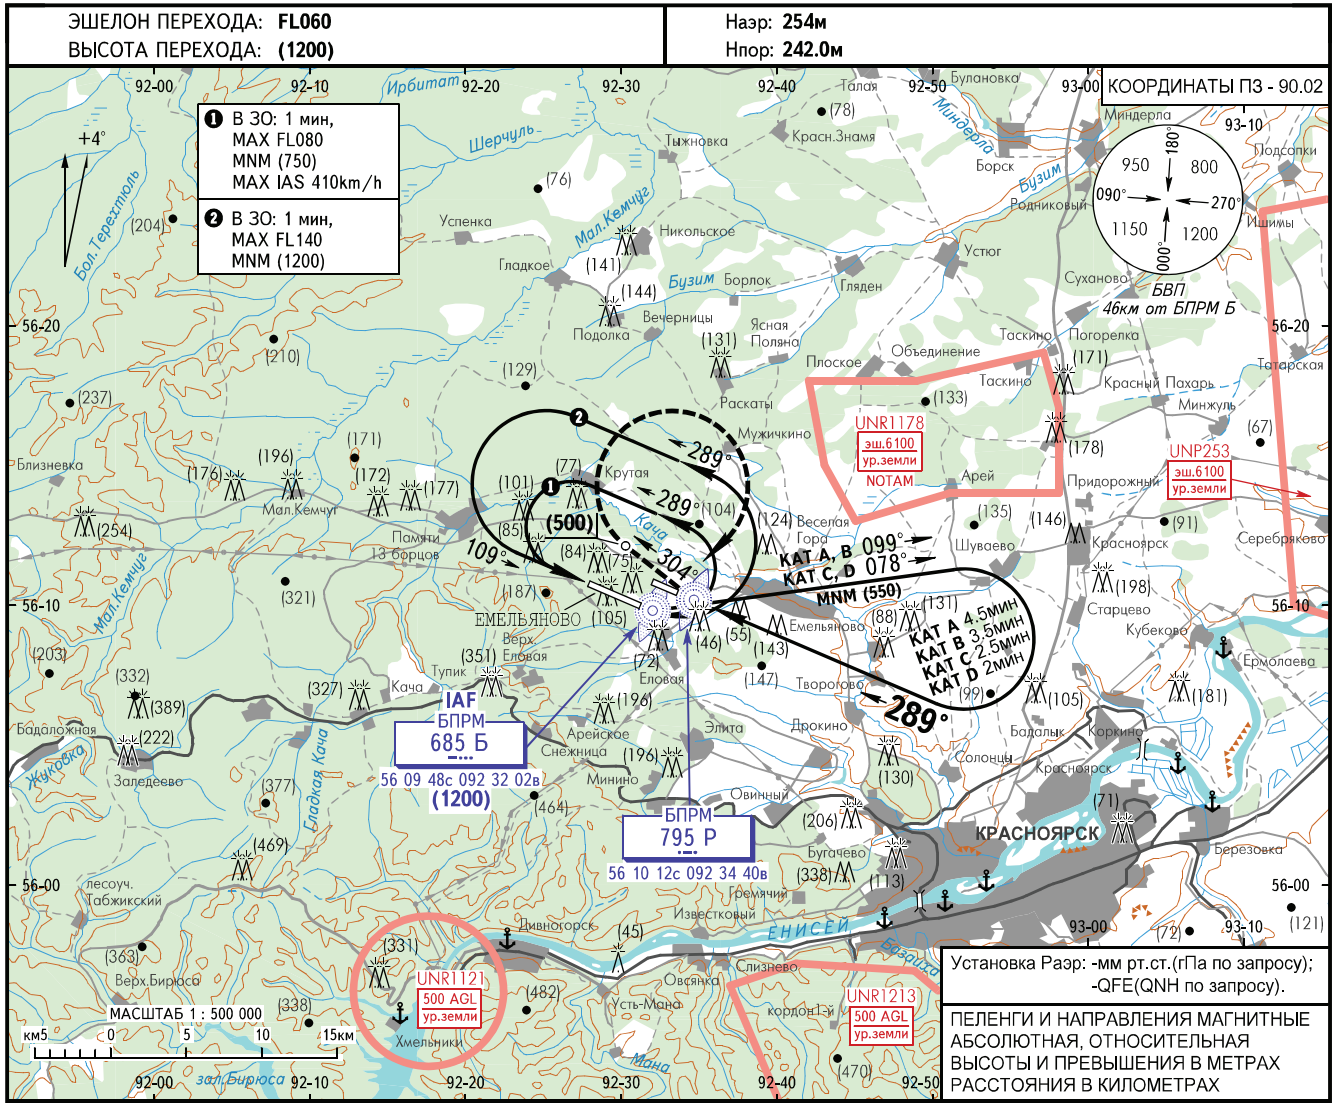

**КАРТА ЗАХОДА
НА ПОСАДКУ
ПО ПРИБОРАМ**

КОСТЕР СТАРТ 120.300
КРАСНОЯРСК КРУГ 122.000

КРАСНОЯРСК, РОССИЯ
КРАСНОЯРСК (ЧЕРЕМШАНКА)
ОПРМ (БПРМ Р) ВПП 29

ОСА(Н)		A	B	C	D
ЗАХОД С ПРЯМОЙ	ОПРМ	475(235)			
ЗАХОД С КРУГА		475(235)	510(270)	585(340)	585(340)

ПРЕДУПРЕЖДЕНИЯ:

- При уходе на второй круг перевод высотомеров на давление АД ЕМЕЛЬЯНОВО производить после набора (200).
- Установка высотомеров на давление АД ЧЕРЕМШАНКА производится после выхода на посадочный курс.