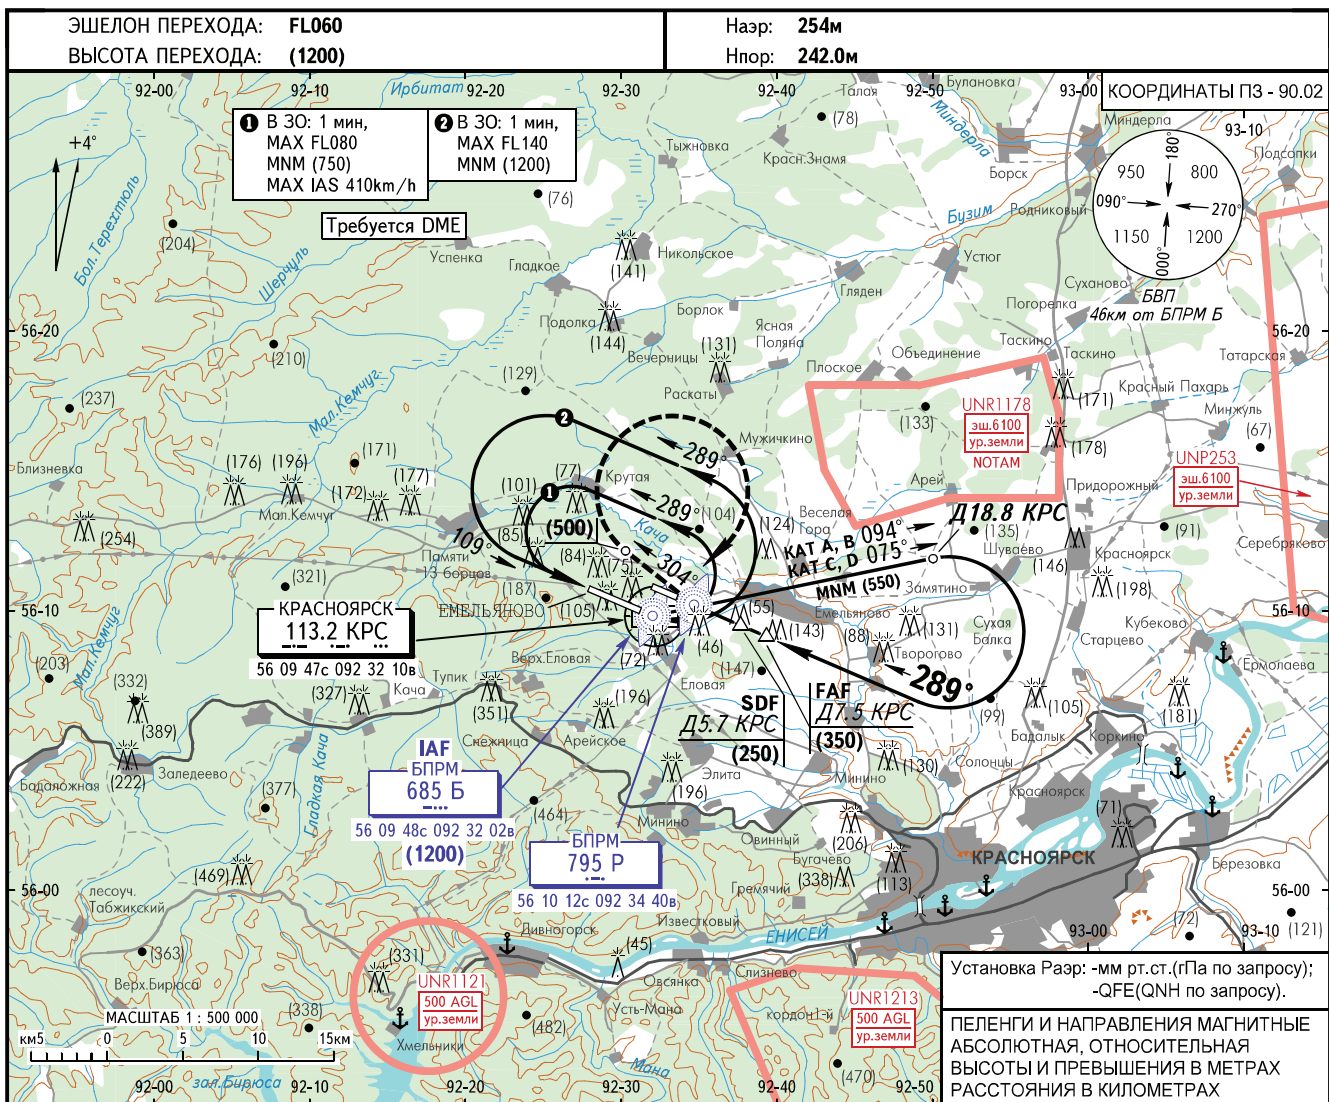

**КАРТА ЗАХОДА
НА ПОСАДКУ
ПО ПРИБОРАМ**

КОСТЕР СТАРТ 120.300
КРАСНОЯРСК КРУГ 122.000

КРАСНОЯРСК, РОССИЯ
КРАСНОЯРСК (ЧЕРЕМШАНКА)
ОПРМ (БПРМ Р) ВПП 29

ОСА(Н)		A	B	C	D
ЗАХОД С ПРЯМОЙ	ОПРМ с SDF	405(165)			
	ОПРМ без SDF	435(190)			
ЗАХОД С КРУГА		450(205)	510(270)	585(340)	585(340)

ПРЕДУПРЕЖДЕНИЯ:

1. При уходе на второй круг перевод высотомеров на давление АД ЕМЕЛЬЯНОВО производить после набора (200).
2. Установка высотомеров на давление АД ЧЕРЕМШАНКА производится после выхода на посадочный курс.

Путевая скорость	км/ч	150	180	210	240	270	300	330	360	390	420	450
Вертик. скорость снижения	м/сек	2.2	2.7	3.1	3.5	4.0	4.4	4.9	5.3	5.6	6.1	6.5