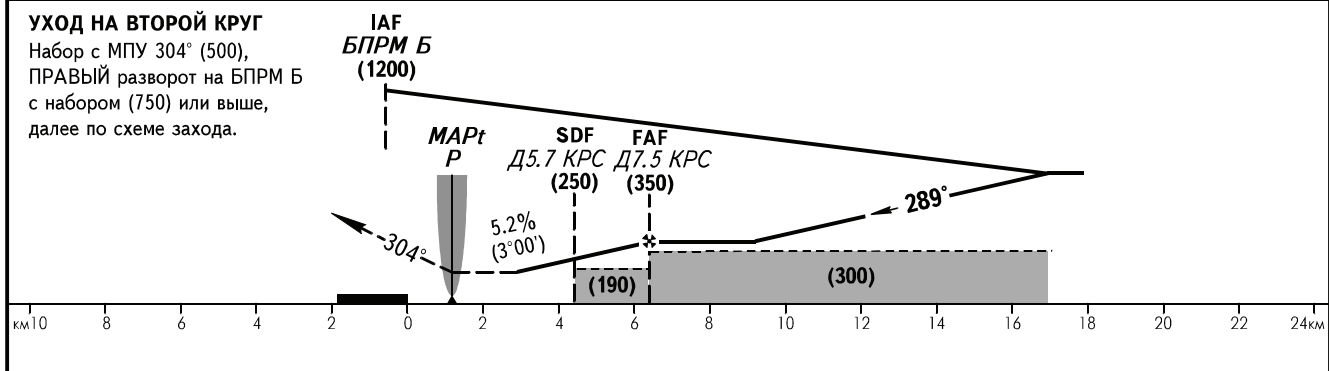

**КАРТА ЗАХОДА
НА ПОСАДКУ
ПО ПРИБОРАМ**

КОСТЕР СТАРТ 120.300
КРАСНОЯРСК КРУГ 122.000

КРАСНОЯРСК, РОССИЯ
КРАСНОЯРСК (ЧЕРЕМШАНКА)
ОПРМ (БПРМ Р) ВПП 29

ОСА(Н)		A	B	C	D
ЗАХОД С ПРЯМОЙ	ОПРМ с SDF	405(165)			
	ОПРМ без SDF	435(190)			
ЗАХОД С КРУГА		450(205)	510(270)	585(340)	585(340)

ПРЕДУПРЕЖДЕНИЯ:

1. При уходе на второй круг перевод высотомеров на давление АД ЕМЕЛЬЯНОВО производить после набора (200).
2. Установка высотомеров на давление АД ЧЕРЕМШАНКА производится после выхода на посадочный курс.