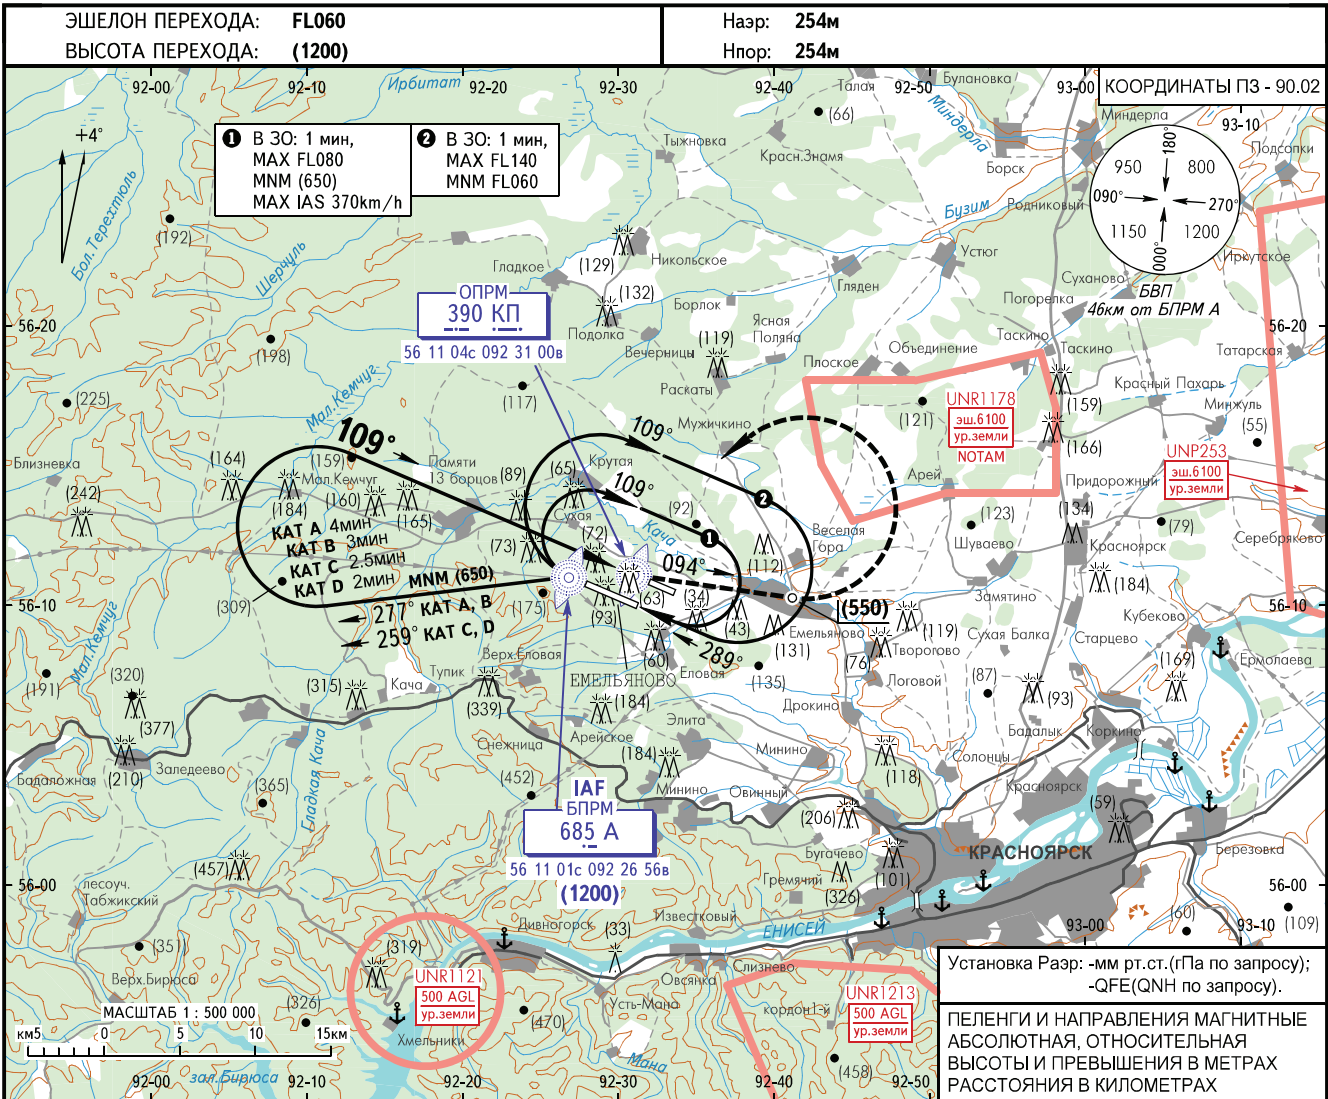

**КАРТА ЗАХОДА
НА ПОСАДКУ
ПО ПРИБОРАМ**

КОСТЕР СТАРТ 120.300
КРАСНОЯРСК КРУГ 122.000

КРАСНОЯРСК, РОССИЯ
КРАСНОЯРСК (ЧЕРЕМШАНКА)
ОПРМ ВПП 11

ОСА(Н)		A	B	C	D
ЗАХОД С ПРЯМОЙ	ОПРМ	580(325)			
ЗАХОД С КРУГА		580(325)	580(325)	585(340)	585(340)

ПРЕДУПРЕЖДЕНИЯ:

- При уходе на второй круг перевод высотомеров на давление АД ЕМЕЛЬЯНОВО производить после набора (200).
- Установка высотомеров на давление АД ЧЕРЕМШАНКА производится после выхода на посадочный курс.

ИЗМ: Новая карта.