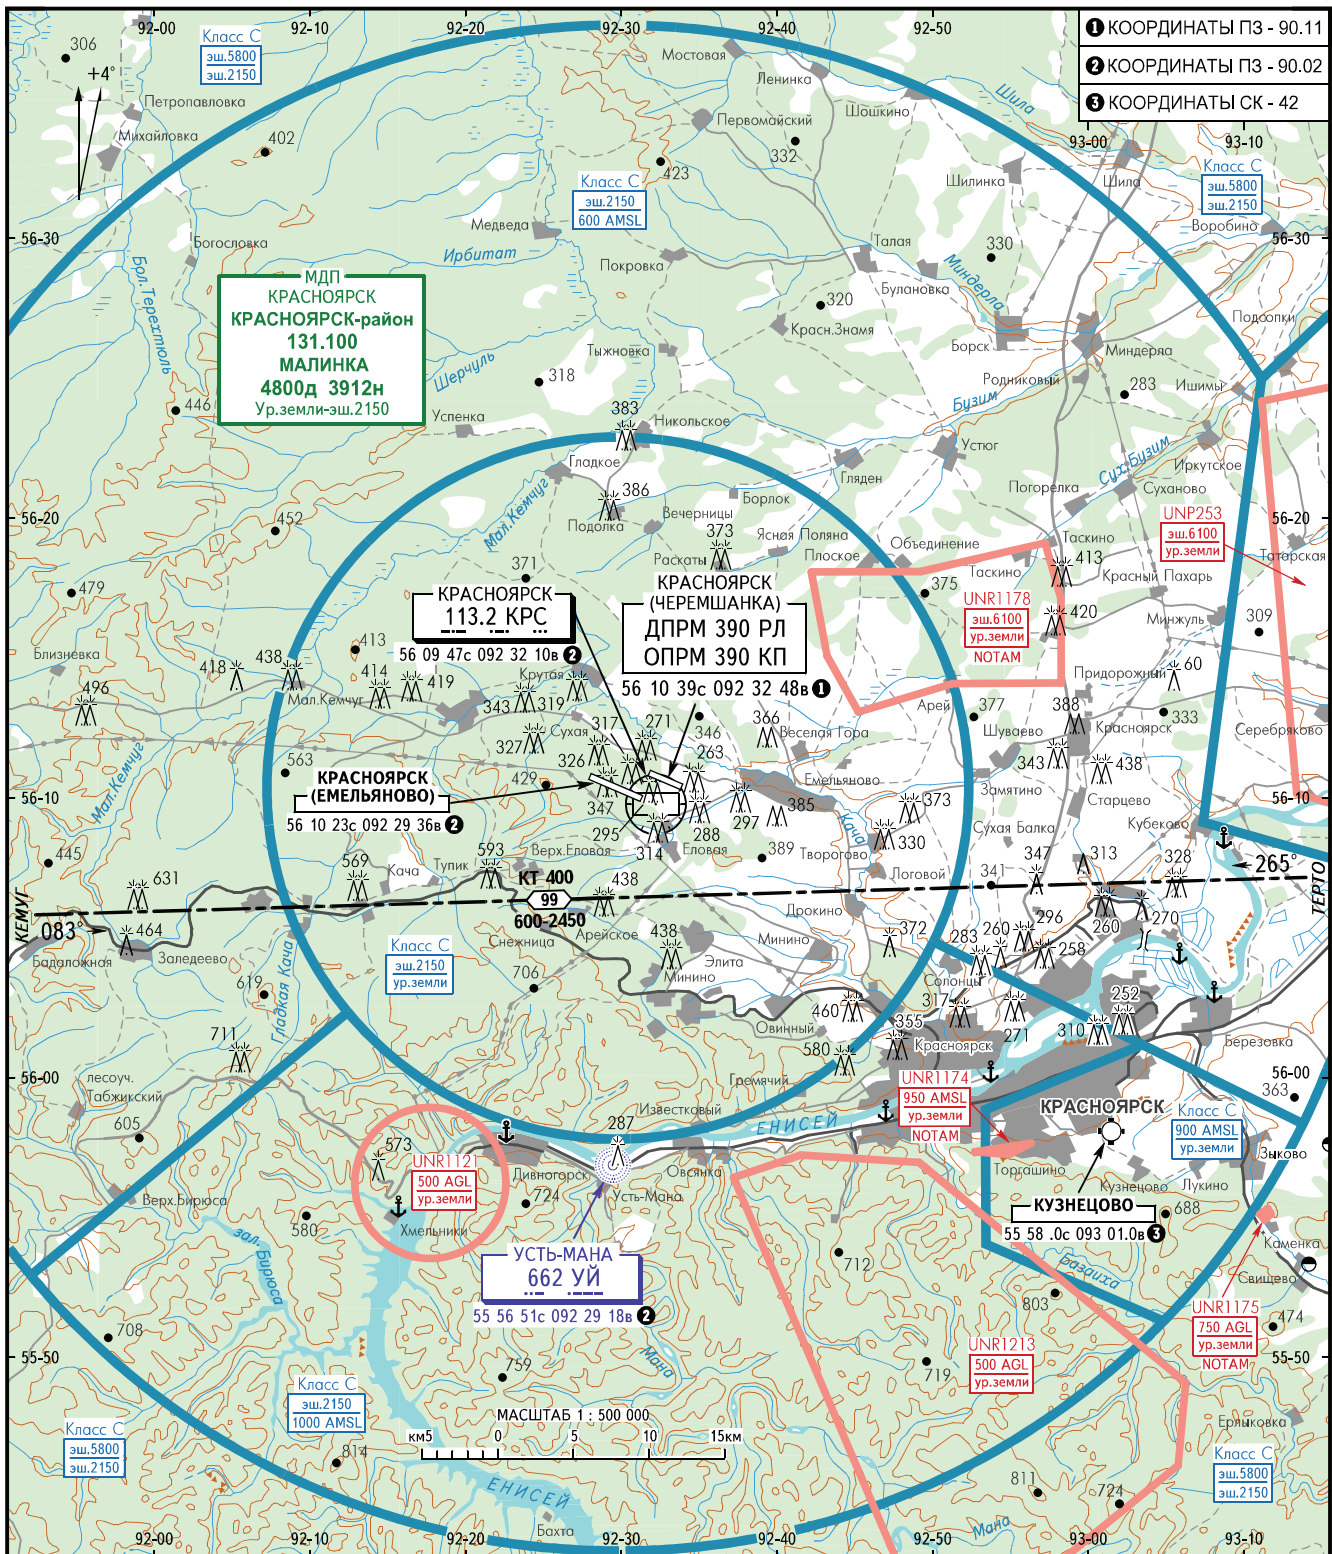

КАРТА РАЙОНА МВЛ

ПРИБЫТИЕ, ВЫЛЕТ
И ТРАНЗИТНЫЕ МАРШРУТЫ

КРАСНОЯРСК, РОССИЯ

КРАСНОЯРСК (ЧЕРЕМШАНКА)

- 1 КООРДИНАТЫ ПЗ - 90.11
- 2 КООРДИНАТЫ ПЗ - 90.02
- 3 КООРДИНАТЫ СК - 42

МДП
КРАСНОЯРСК-район
131.100
МАЛИНКА
4800д 3912н
Ур.земли-эш.2150

КРАСНОЯРСК
113.2 КРС

КРАСНОЯРСК (ЧЕРЕМШАНКА)
ДПРМ 390 РЛ
ОПРМ 390 КП

КРАСНОЯРСК (ЕМЕЛЬЯНОВО)
56 10 23с 092 29 36в

КТ 400
600-2450

УСТЬ-МАНА
662 УЙ
55 56 51с 092 29 18в

КРАСНОЯРСК
КУЗНЕЦОВО
55 58.0с 093 01.0в

КОСТЕР СТАРТ	120.300
КРАСНОЯРСК СТАРТ	118.300
КРАСНОЯРСК КРУГ	122.000
КРАСНОЯРСК ПОДХОД	127.700
АТИС	126.800

ПЕЛЕНГИ И НАПРАВЛЕНИЯ МАГНИТНЫЕ
АБСОЛЮТНАЯ, ОТНОСИТЕЛЬНАЯ ВЫСОТЫ И ПРЕВЫШЕНИЯ В МЕТРАХ
РАССТОЯНИЯ В КИЛОМЕТРАХ

ИЗМ: Связь, класс С, магнитное склонение, координаты КТА и DVORME, препятствия.