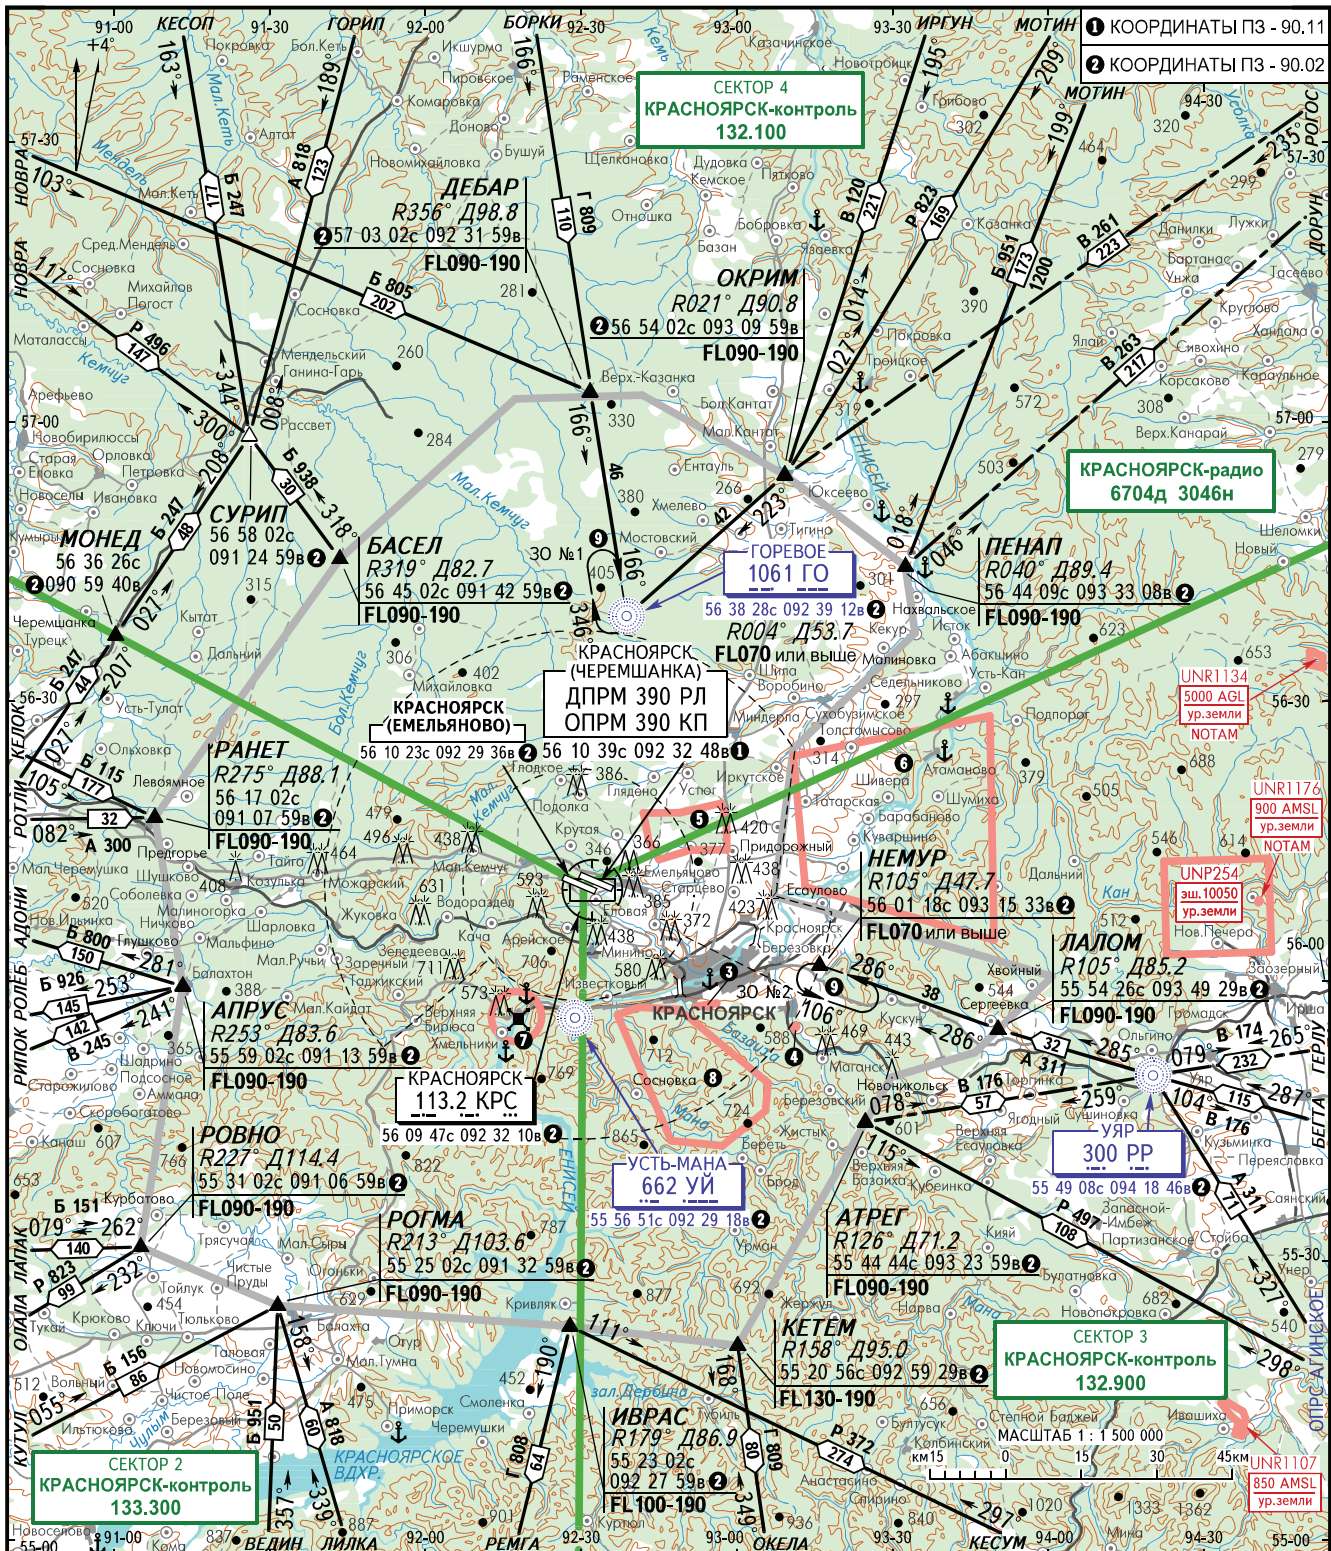

КАРТА РАЙОНА

ПРИБЫТИЕ, ВЫЛЕТ  
И ТРАНЗИТНЫЕ МАРШРУТЫ

КРАСНОЯРСК, РОССИЯ

КРАСНОЯРСК (ЧЕРЕМШАНКА)

КОСТЕР СТАРТ	120.300	3 В 30 № 1, 2 управляет Красноярск-подход	4 UNR1174	5 UNR1178
КРАСНОЯРСК СТАРТ	118.300	1мин до FL140, 1.5мин выше FL140	950 AMSL ур.земли NOTAM	750 AGL ур.земли NOTAM
КРАСНОЯРСК КРУГ	122.000	MAX IAS 425km/h		эш.6100 ур.земли NOTAM
КРАСНОЯРСК ПОДХОД	127.700	MAX FL190		
АТIS	126.800	MNM FL070		
		Крен на разворотах 25°.	6 UNP253	7 UNR1121
			эш.6100 ур.земли	500 AGL ур.земли
				500 AGL ур.земли

ПЕЛЕНГИ И НАПРАВЛЕНИЯ МАГНИТНЫЕ  
АБСОЛЮТНАЯ, ОТНОСИТЕЛЬНАЯ ВЫСОТЫ И ПРЕВЫШЕНИЯ В МЕТРАХ  
РАССТОЯНИЯ В КИЛОМЕТРАХ

ИЗМ: Новая карта.