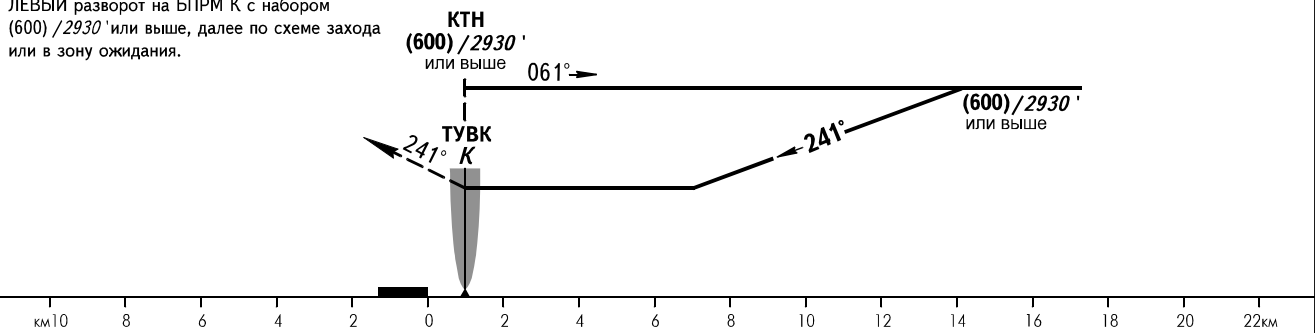

КАРТА ЗАХОДА  
НА ПОСАДКУ  
ПО ПРИБОРАМ

КОДИНСК ВЫШКА 122.300

КОДИНСК, РОССИЯ  
КОДИНСК  
ОПРС (БПРМ) ВПП 24

ЭШЕЛОН ПЕРЕХОДА: ①  
ВЫСОТА ПЕРЕХОДА: (900) / 4000'

Наэр: 306м / 1004'

Нпор: 293м / 961'

УХОД НА ВТОРОЙ КРУГ

Набор по прямой (500) / 2610' или выше,  
ЛЕВЫЙ разворот на БПРМ К с набором  
(600) / 2930' или выше, далее по схеме захода  
или в зону ожидания.

ОСА(Н)	A	B	C	D
ОПРС (БПРМ)	550 (255)		670 (380) / 2220'	
ЗАХОД С КРУГА	1810'			