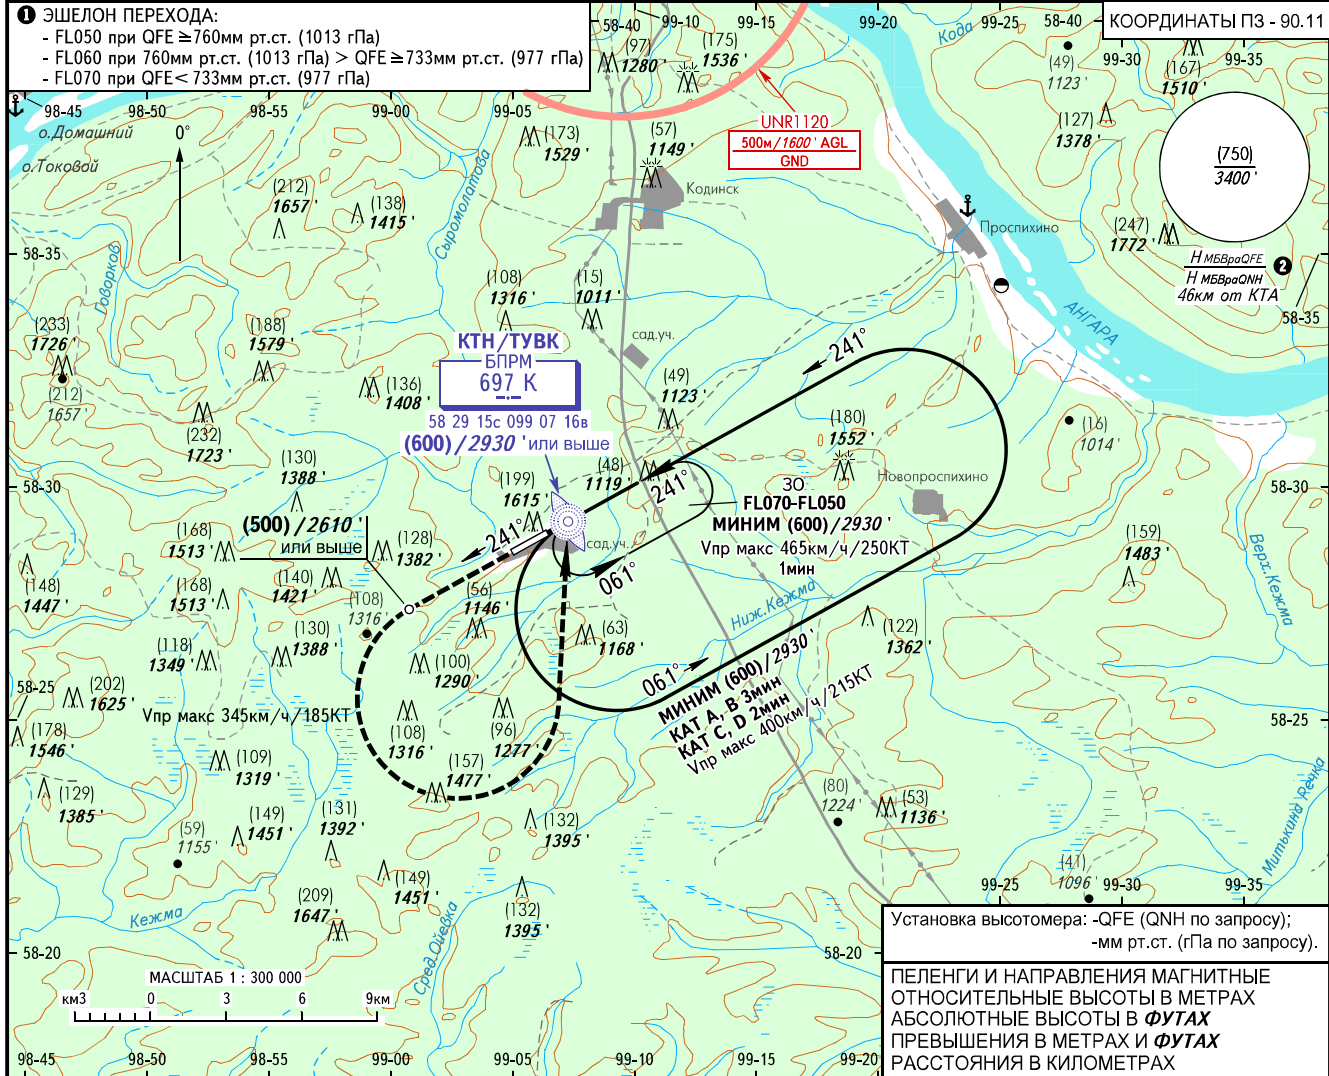

КАРТА ЗАХОДА  
НА ПОСАДКУ  
ПО ПРИБОРАМ

КОДИНСК ВЫШКА 122.300

КОДИНСК, РОССИЯ  
КОДИНСК  
ОПРС (БПРМ) ВПП 24

ЭШЕЛОН ПЕРЕХОДА: ①  
ВЫСОТА ПЕРЕХОДА: (900) / 4000'

Наэр: 306м / 1004'

Нпор: 293м / 961'

УХОД НА ВТОРОЙ КРУГ

Набор по прямой (500) / 2610' или выше,  
ЛЕВЫЙ разворот на БПРМ К с набором  
(600) / 2930' или выше, далее по схеме захода  
или в зону ожидания.

ОСА(Н)	A	B	C	D
ОПРС (БПРМ)	550 (255)		670 (380) / 2220'	
ЗАХОД С КРУГА	1810'			

ПРЕДУПРЕЖДЕНИЯ:

1. ТУВК над БПРМ К.
  2. Разворот до ТУВК - ЗАПРЕЩЕН.
  3. Карта используется при наличии разрешения на пролет UNR1120, либо при наличии согласования органа ОВД.
- ② Н МБВраQFE / Н МБВраQNH рассчитана по минимальной температуре воздуха у земли на аэродроме -45.8°C.