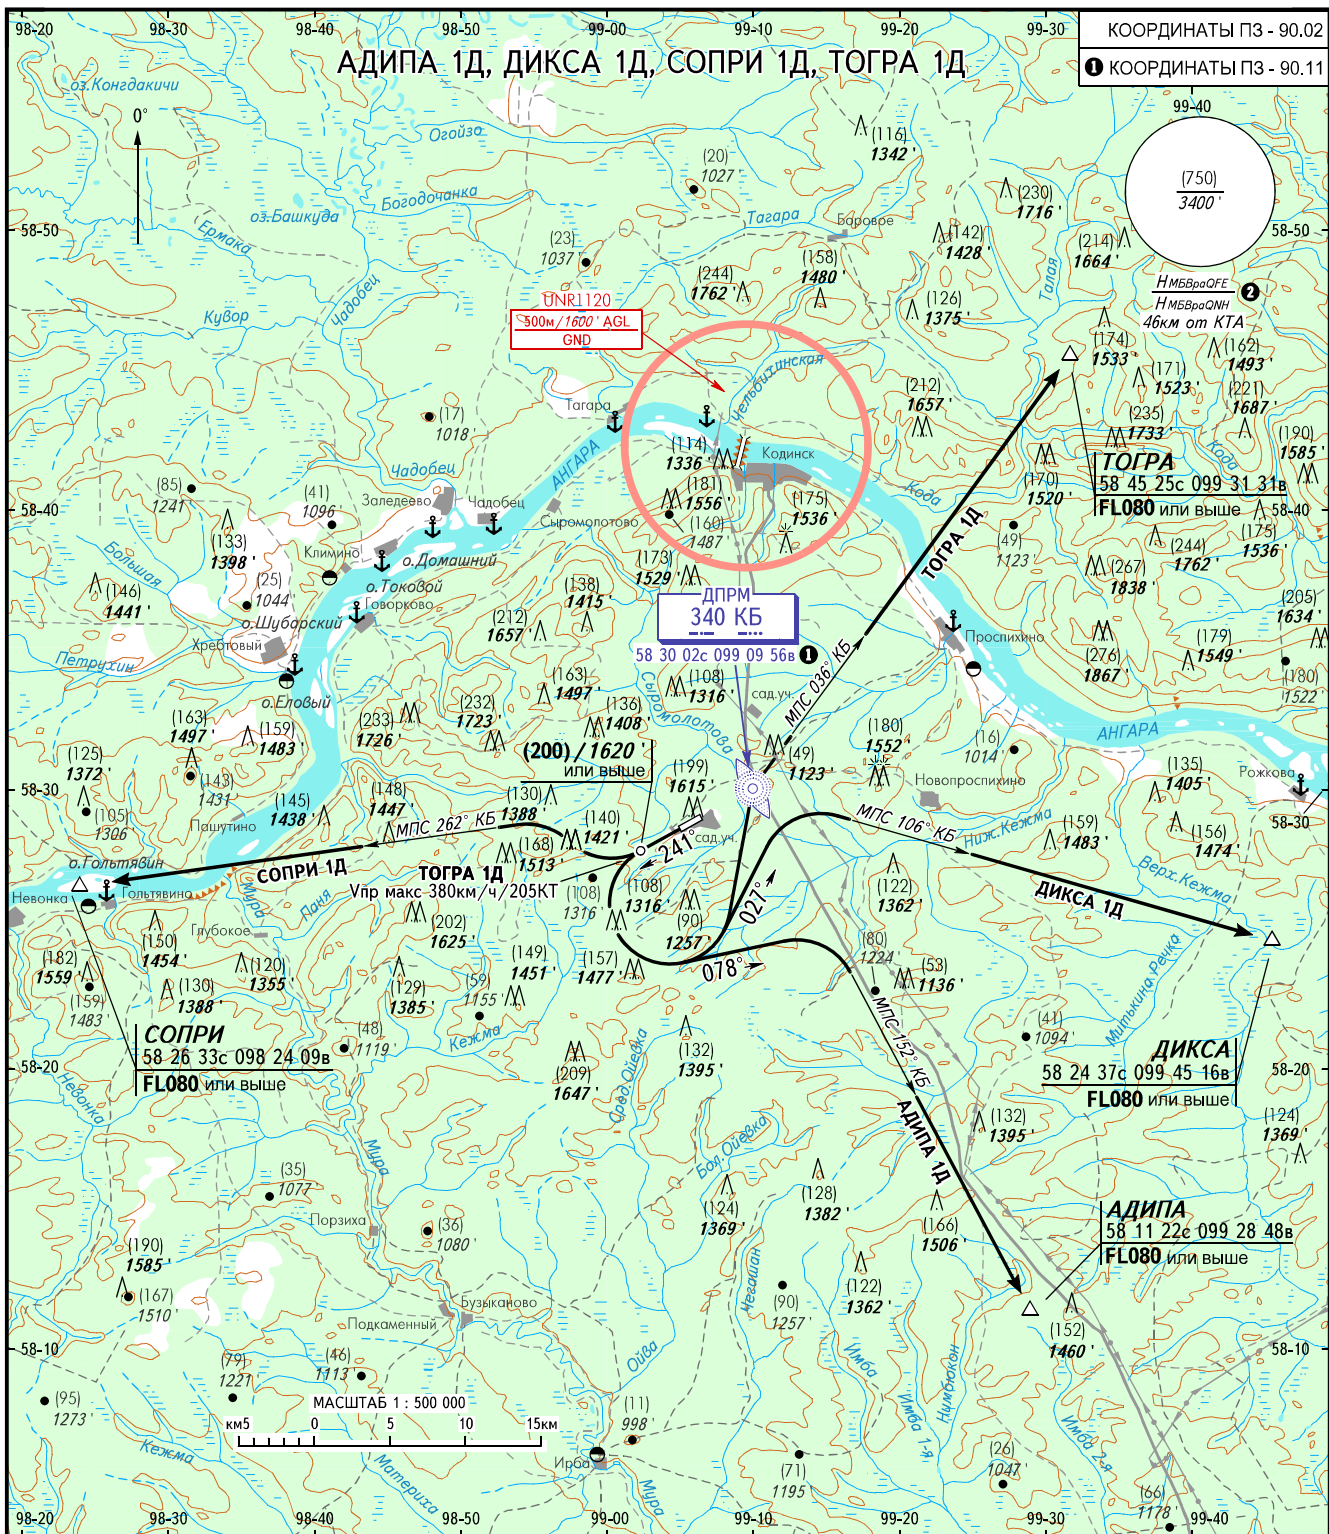

КАРТА СТАНДАРТНОГО ВЫЛЕТА
ПО ПРИБОРАМ

ВЫСОТА
ПЕРЕХОДА: (900) / 4000'

КОДИНСК, РОССИЯ
КОДИНСК
ВПП 24

КОДИНСК ВЫШКА 122.300

② Н МБВраQFE / Н МБВраQNH рассчитана по минимальной температуре воздуха у земли на аэродроме -45.8°С.

ПЕЛЕНГИ И НАПРАВЛЕНИЯ МАГНИТНЫЕ
ОТНОСИТЕЛЬНЫЕ ВЫСОТЫ В МЕТРАХ
АБСОЛЮТНЫЕ ВЫСОТЫ В ФУТАХ
ПРЕВЫШЕНИЯ В МЕТРАХ И ФУТАХ
РАССТОЯНИЯ В КИЛОМЕТРАХ

ПРЕДУПРЕЖДЕНИЯ:

1. Разворот до ВКП - ЗАПРЕЩЕН.
2. Контроль пролета ППМ ВТ по указанию органа ОВД.
3. Минимальный градиент набора высоты по структуре ВП:
АДИПА 1Д - 4.2% до FL080,
ДИКСА 1Д - 3.6% до FL080,
ТОГРА 1Д - 3.4% до FL080,
СОПРИ 1Д - 5.3% до FL080.
по препятствиям:
ТОГРА 1Д - 3.8% до (800) / 3590'.