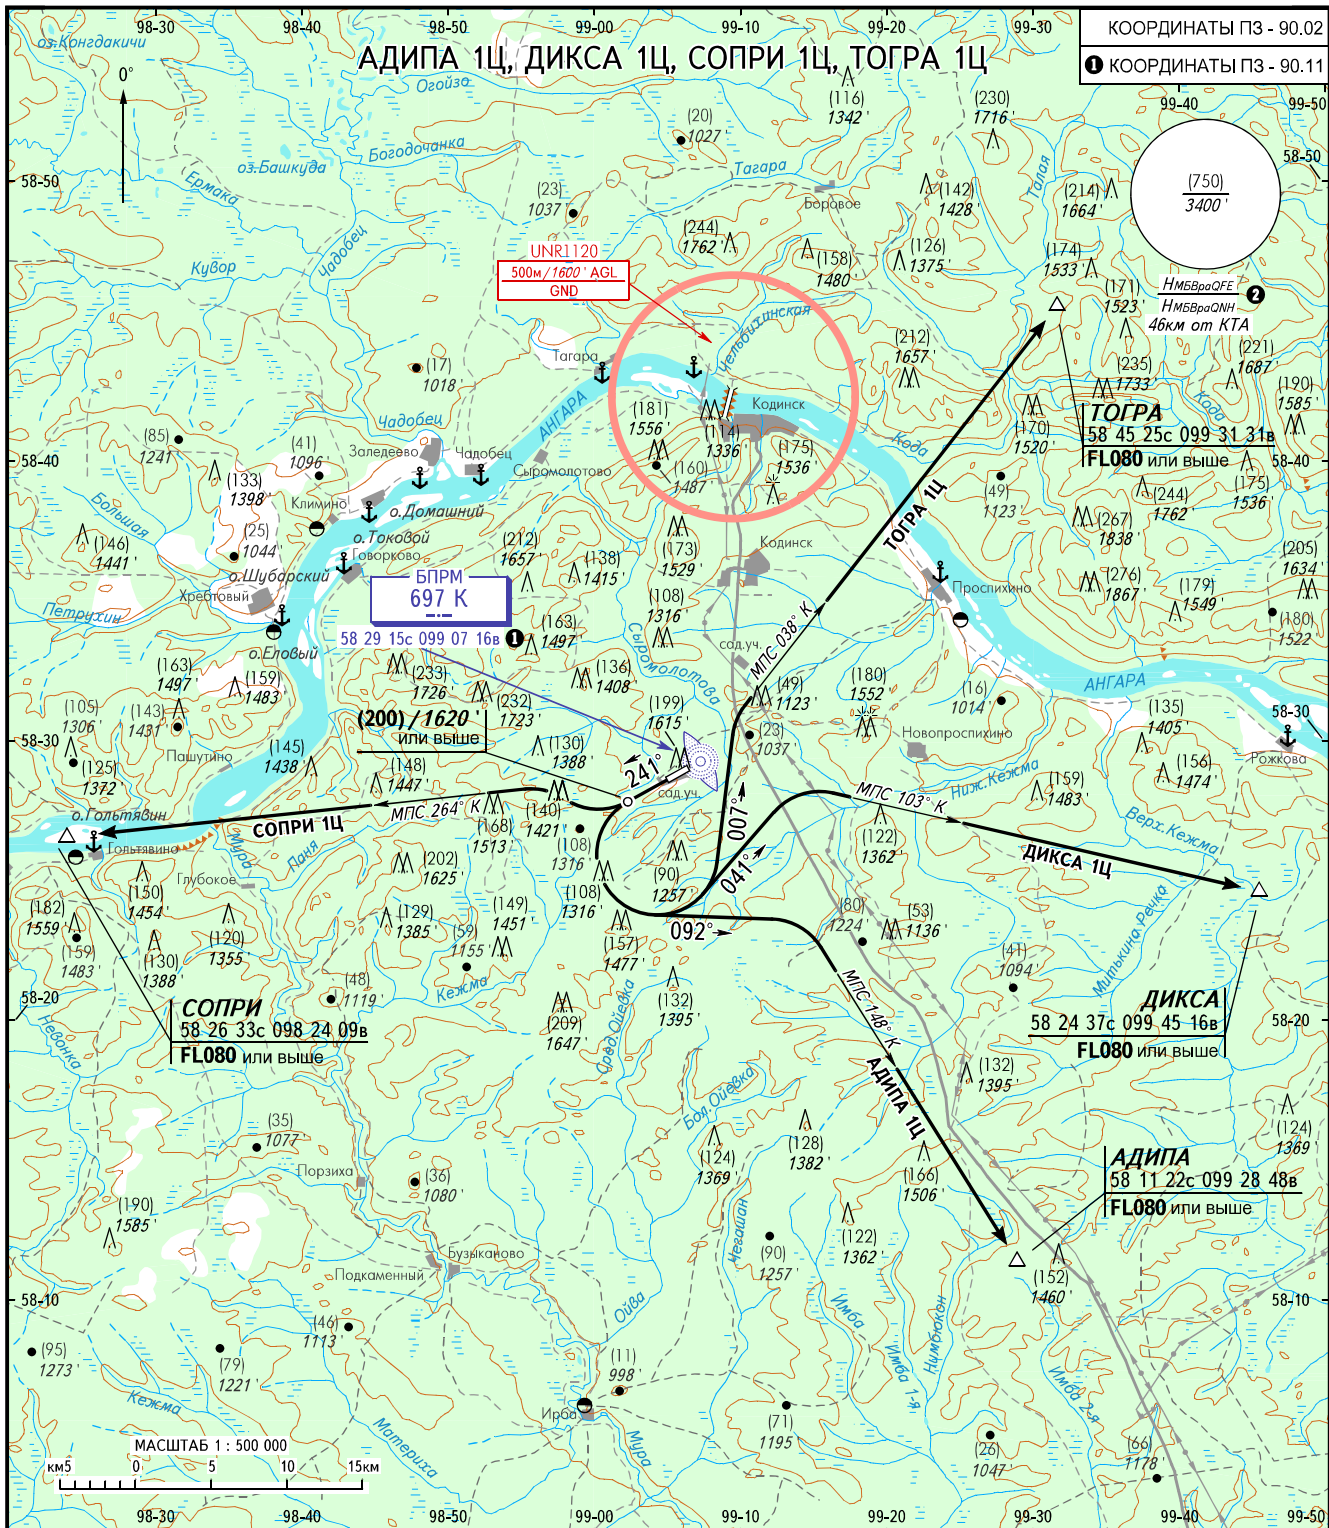

КАРТА СТАНДАРТНОГО ВЫЛЕТА
ПО ПРИБОРАМ

ВЫСОТА
ПЕРЕХОДА: (900) / 4000'

КОДИНСК, РОССИЯ
КОДИНСК
ВПП 24

КОДИНСК ВЫШКА 122.300

② Н МБВроQFE / Н МБВроQNH рассчитана по минимальной температуре воздуха у земли на аэродроме -45.8°C.

ПЕЛЕНГИ И НАПРАВЛЕНИЯ МАГНИТНЫЕ
ОТНОСИТЕЛЬНЫЕ ВЫСОТЫ В МЕТРАХ
АБСОЛЮТНЫЕ ВЫСОТЫ В ФУТАХ
ПРЕВЫШЕНИЯ В МЕТРАХ И ФУТАХ
РАССТОЯНИЯ В КИЛОМЕТРАХ

ПРЕДУПРЕЖДЕНИЯ:

1. Разворот до ВКП - ЗАПРЕЩЕН.
2. Контроль пролета ППМ ВТ по указанию органа ОВД.
3. Минимальный градиент набора высоты по структуре ВП:
АДИПА 1Ц - 4.3% до FLO80,
ДИКСА 1Ц - 3.7% до FLO80,
ТОГРА 1Ц - 3.4% до FLO80,
СОПРИ 1Ц - 5.3% до FLO80.