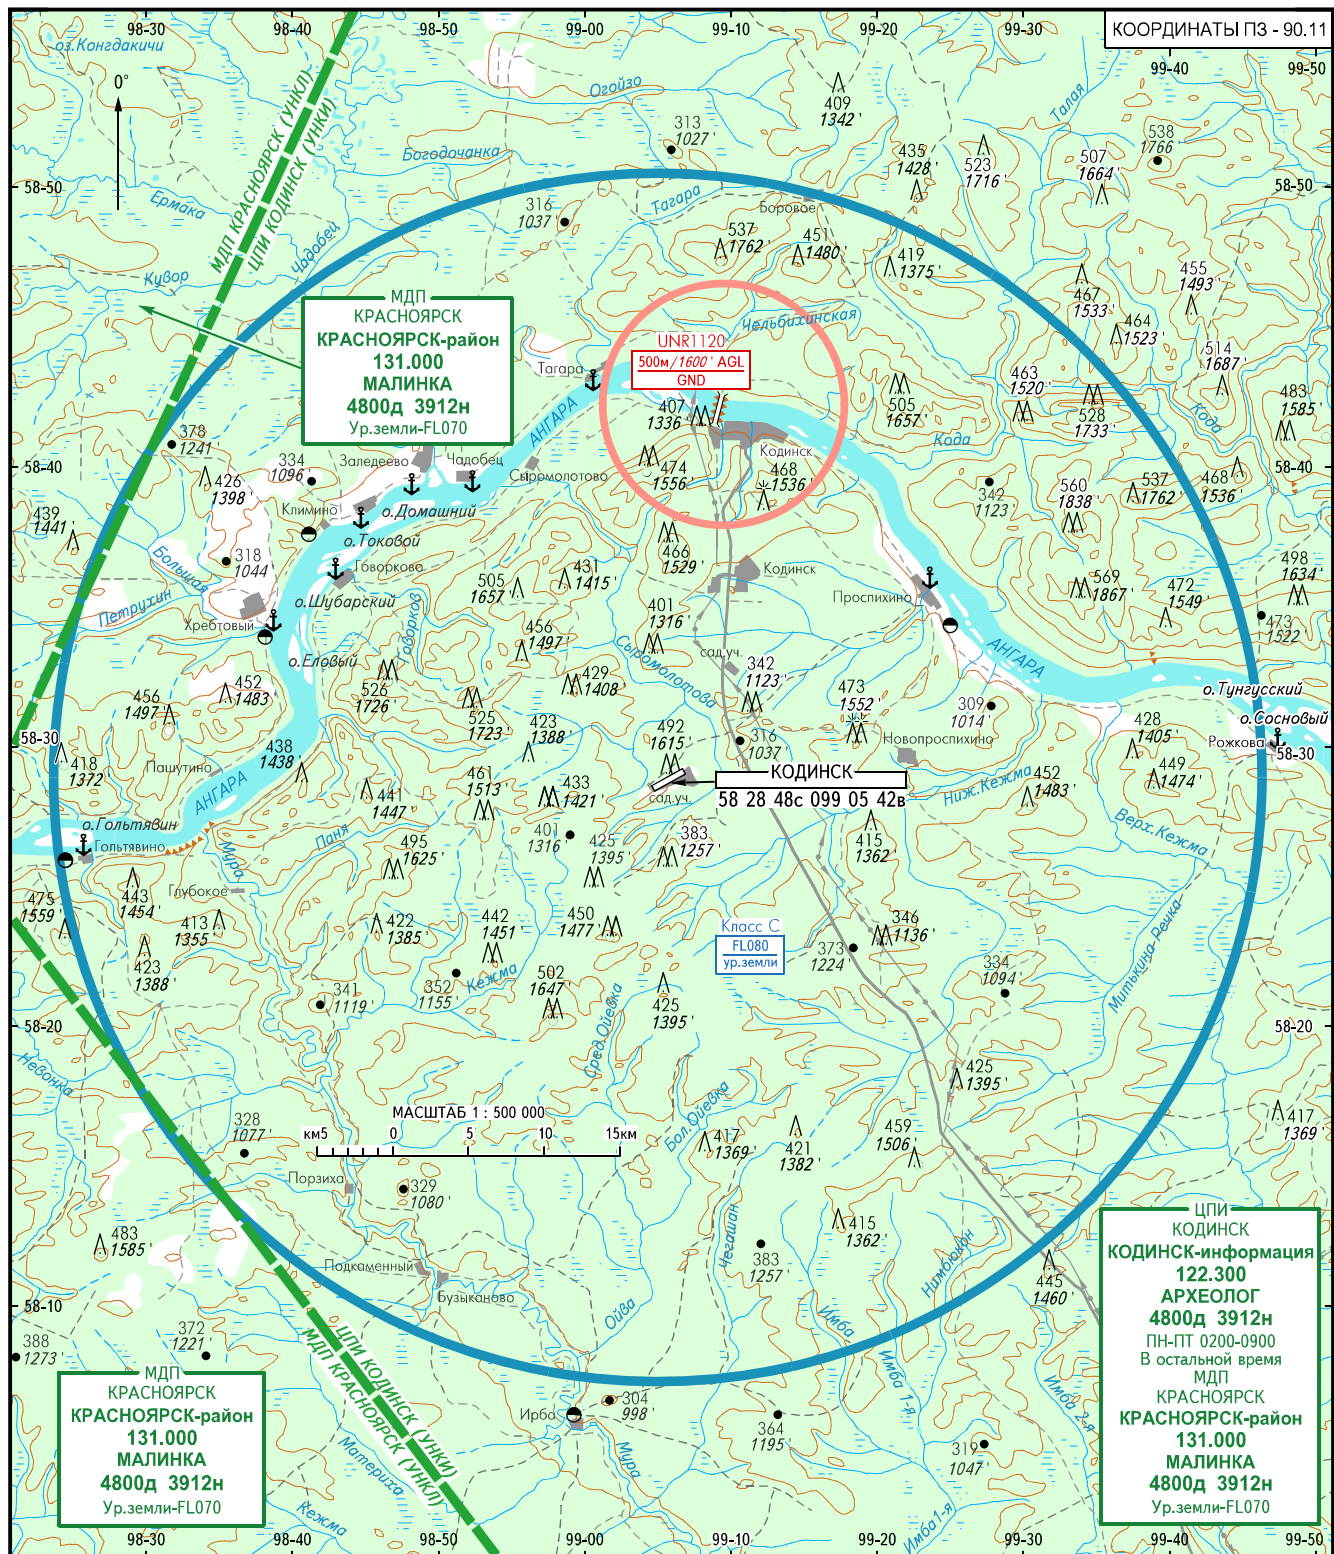

КАРТА РАЙОНА МВЛ

КОДИНСК ВШКА 122.300

ПЕЛЕНГИ И НАПРАВЛЕНИЯ МАГНИТНЫЕ
ПРЕВЫШЕНИЯ В МЕТРАХ и ФУТАХ
РАССТОЯНИЯ В КИЛОМЕТРАХ