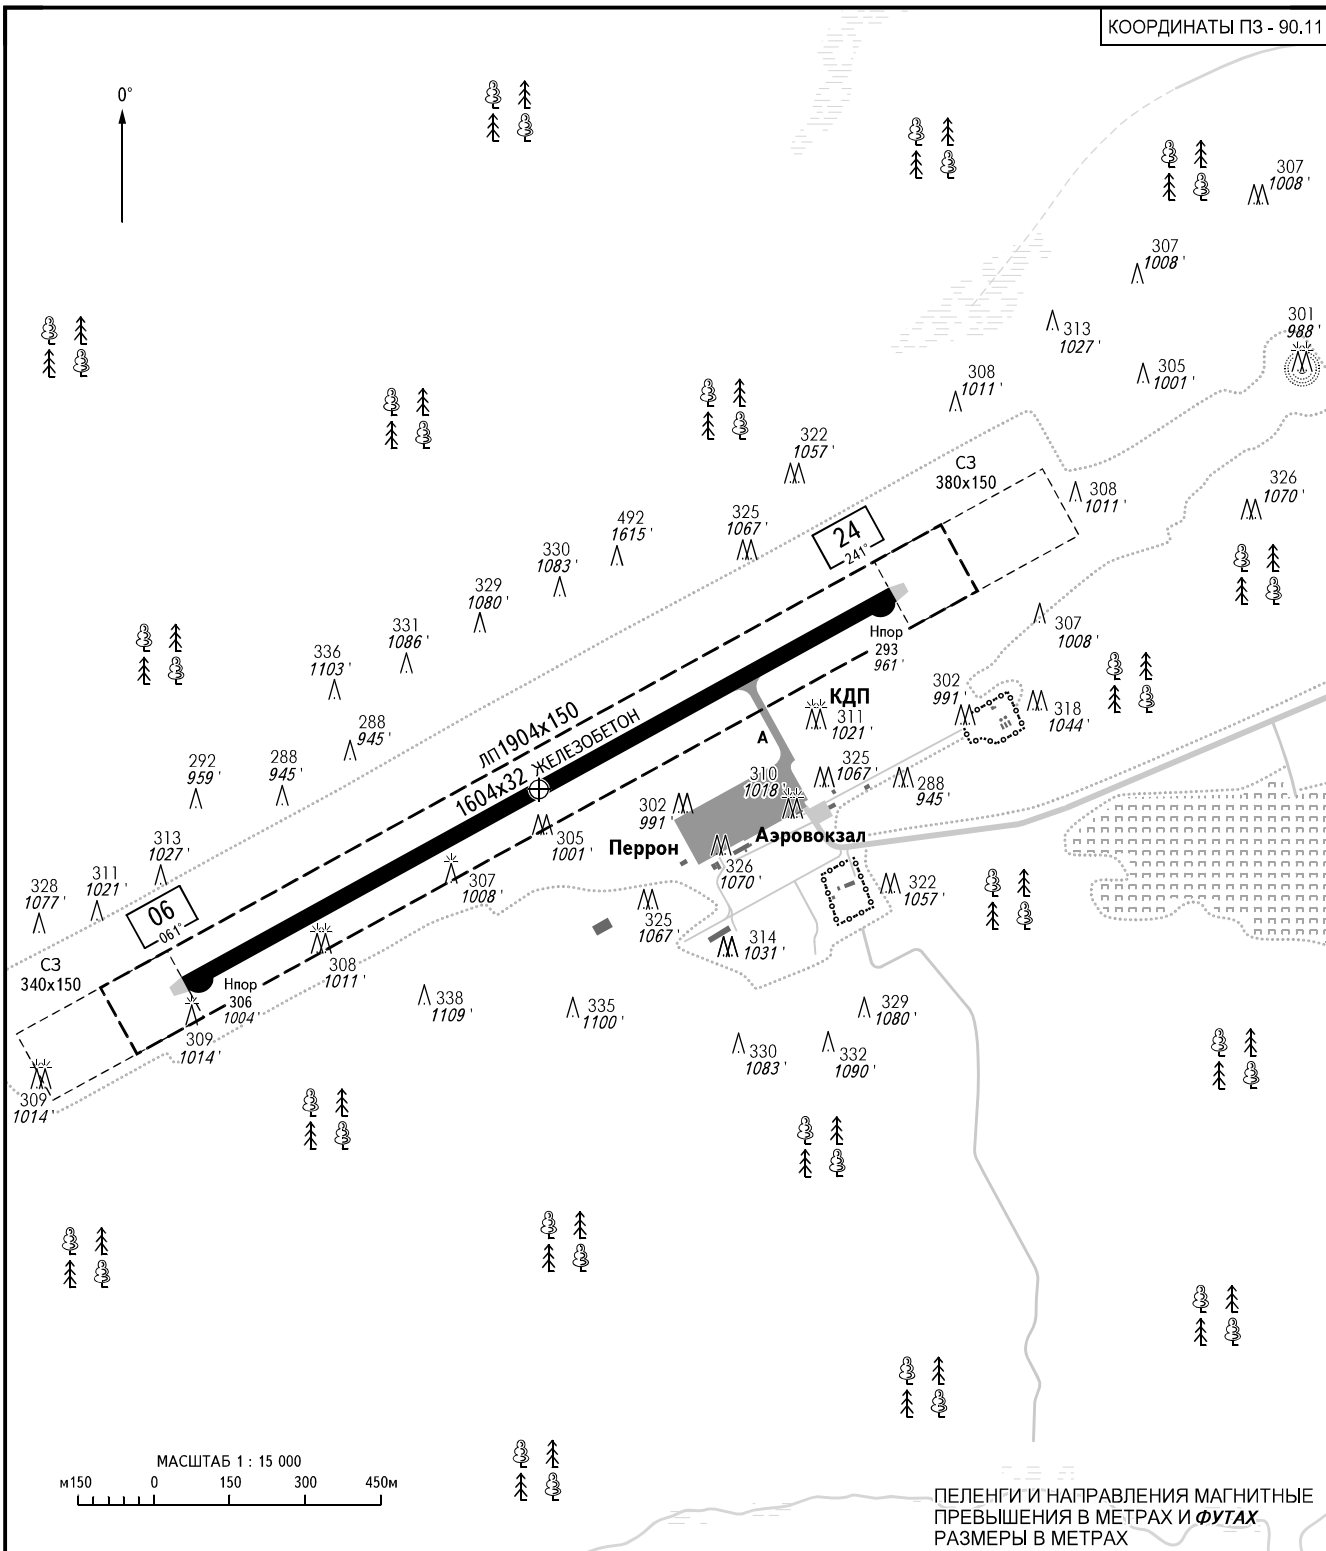

КАРТА
АЭРОДРОМА

КТА
58° 28' 48"с
099° 05' 42"в

Наэр
306/1004'

КОДИНСК ВЫШКА 122.300

КОДИНСК, РОССИЯ

КОДИНСК

КОординАТЫ ПЗ - 90.11

ВПП	НАПРАВЛЕНИЕ (ИСТИННОЕ)	ПОРОГ ВПП	НЕСУЩАЯ СПОСОБНОСТЬ
06	061.14°	58°28'35.71"с 099°04'58.80"в	PCN 14/R/W/X/T
24	241.16°	58°29'00.73"с 099°06'25.50"в	
СВЕТООБОРУДОВАНИЕ: Нет.			