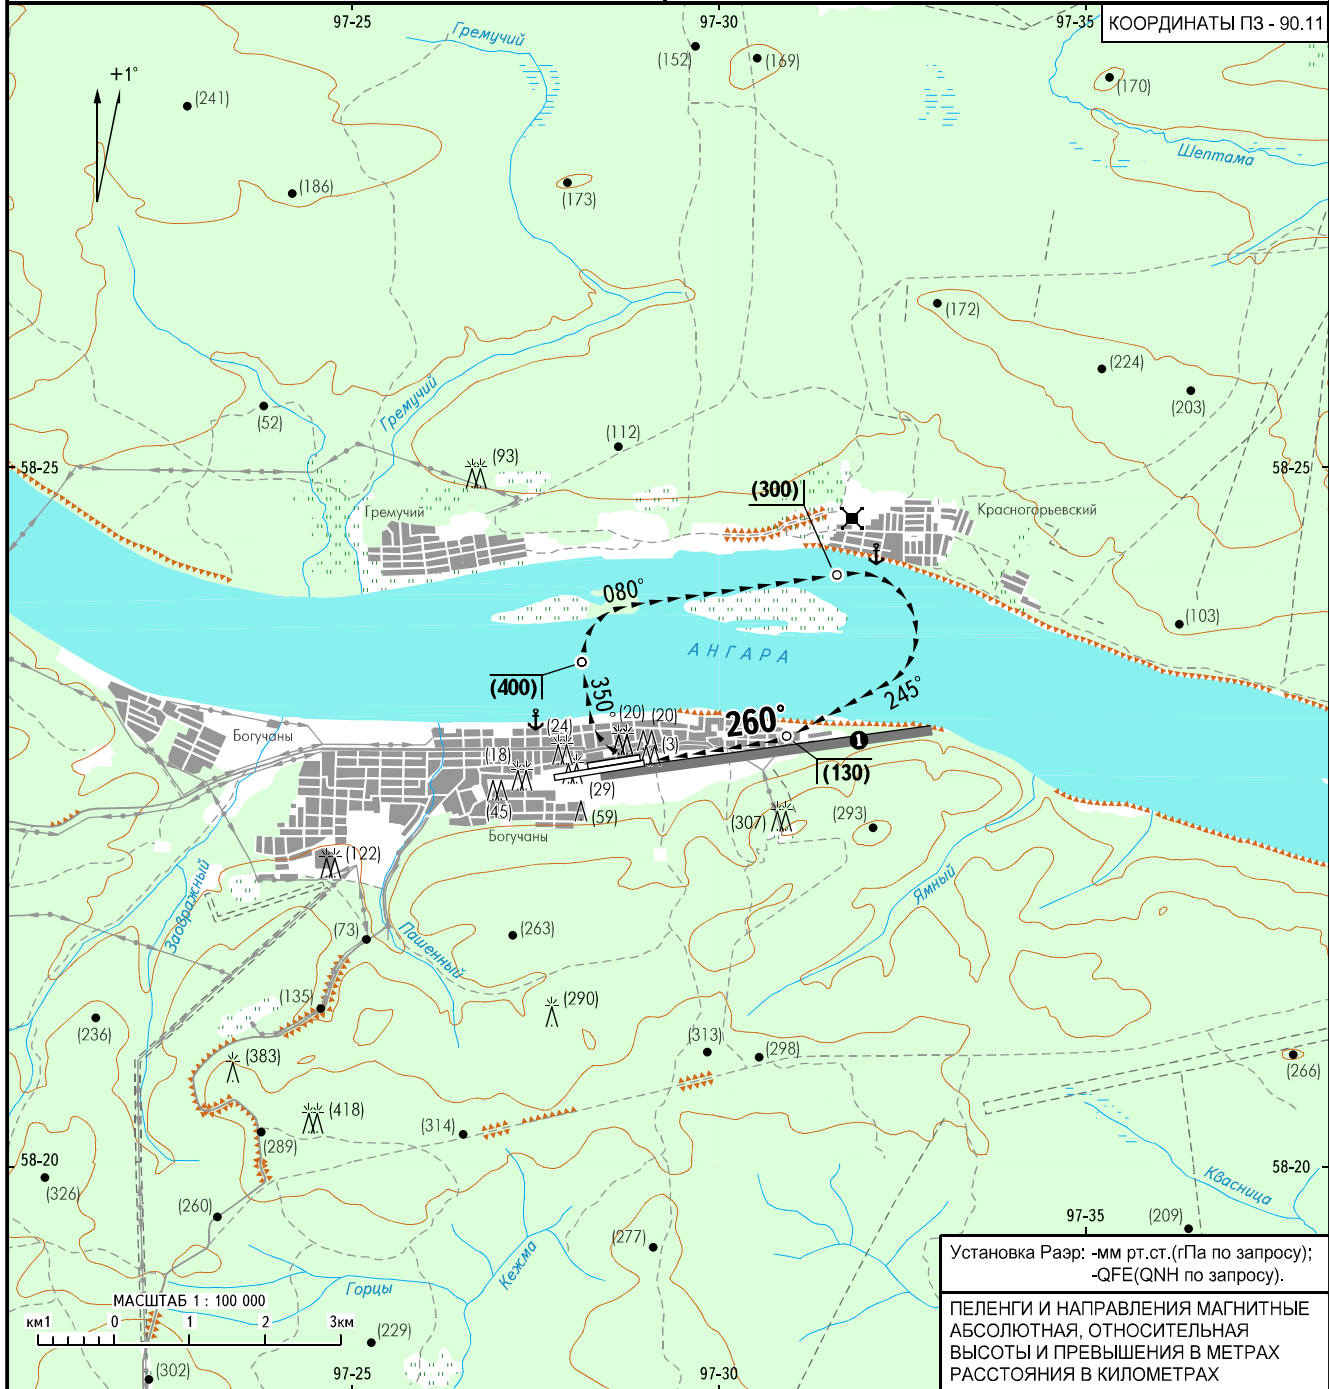

КАРТА
ВИЗУАЛЬНОГО ЗАХОДА
НА ПОСАДКУ

БОГУЧАНЫ 128.000

БОГУЧАНЫ, РОССИЯ
БОГУЧАНЫ
ВЗП ВПП 26

ЭШЕЛОН ПЕРЕХОДА: Нет данных
ВЫСОТА ПЕРЕХОДА: Нет данных

Нпп: 135м
Нпор: 135м

КОординАТЫ ПЗ - 90.11

ПРЕДУПРЕЖДЕНИЯ

❶ Уклонение южнее линии, ограниченной ГТ с координатами 58°22'50"с 097°28'22"в и 58°22'58"с 097°30'24"в до высоты (500) - ЗАПРЕЩАЕТСЯ.