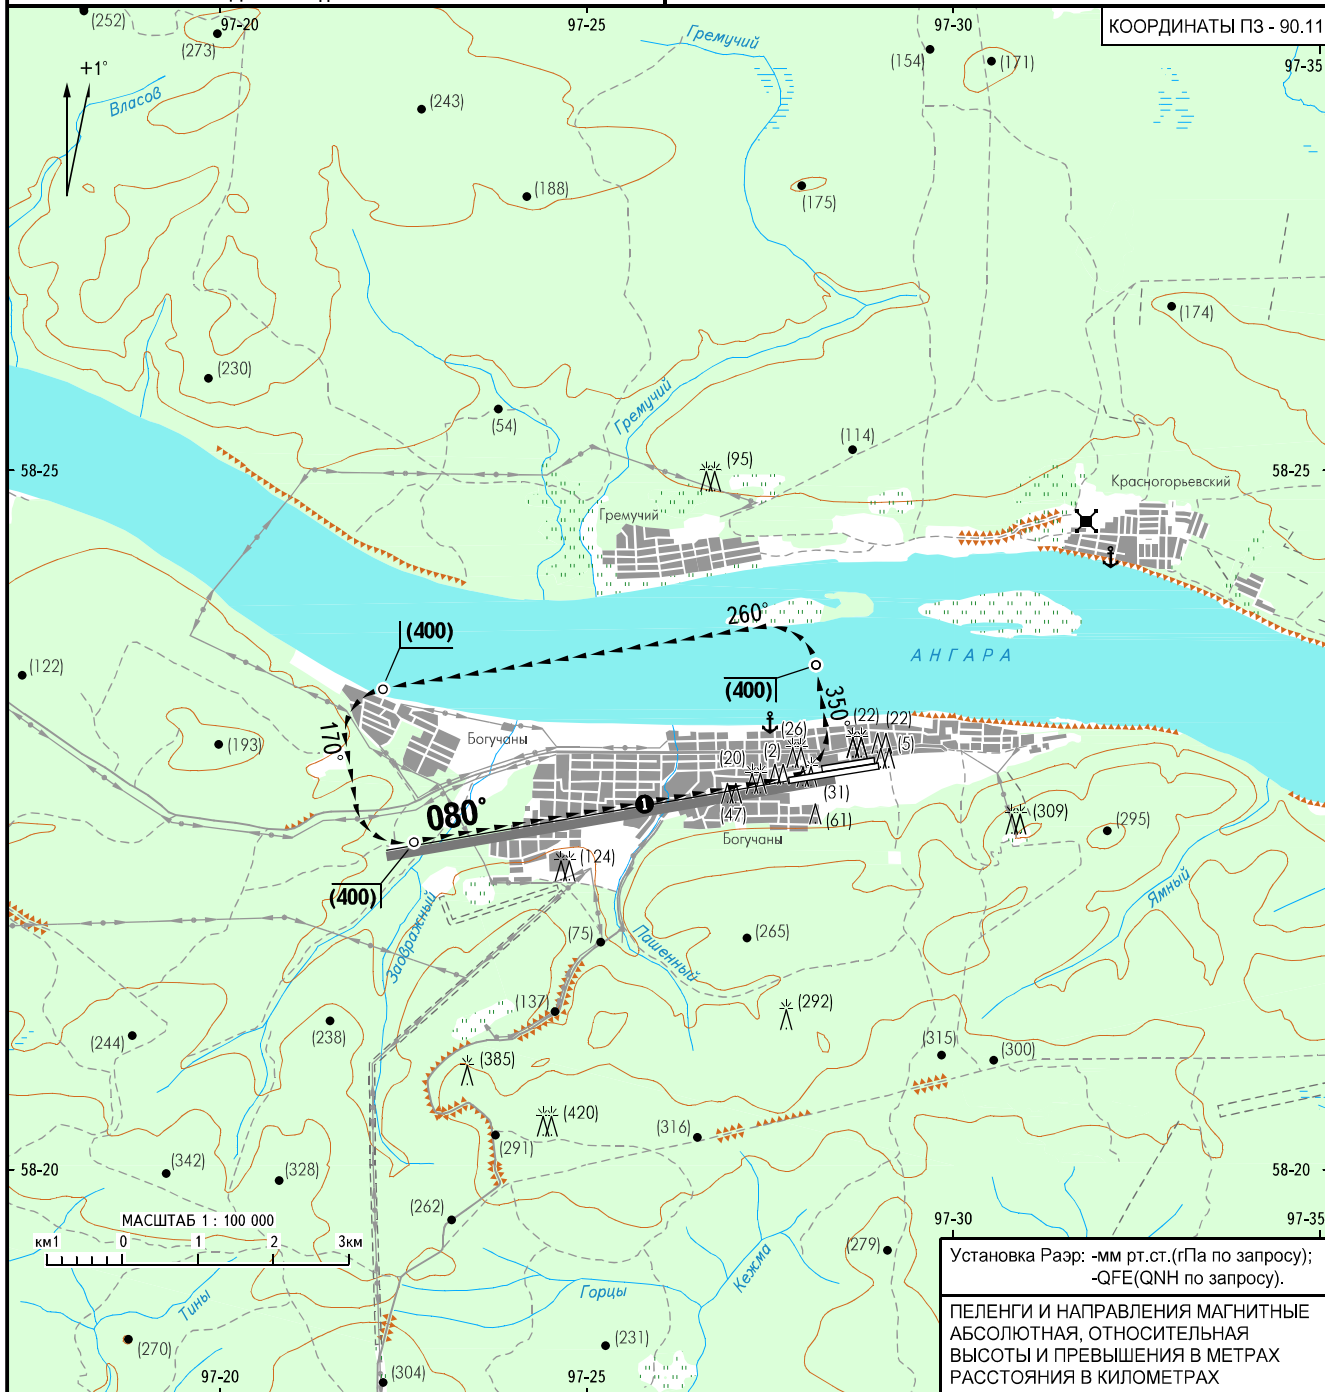

КАРТА
ВИЗУАЛЬНОГО ЗАХОДА
НА ПОСАДКУ

БОГУЧАНЫ 128.000

БОГУЧАНЫ, РОССИЯ
БОГУЧАНЫ
ВЗП ВПП 08

ЭШЕЛОН ПЕРЕХОДА: Нет данных

ВЫСОТА ПЕРЕХОДА: Нет данных

Нпп: 135м

Нпор: 133м

КОординАТЫ ПЗ - 90.11

Установка Разр: -мм рт.ст.(гПа по запросу);
-QFE(QNH по запросу).

ПЕЛЕНГИ И НАПРАВЛЕНИЯ МАГНИТНЫЕ
АБСОЛЮТНАЯ, ОТНОСИТЕЛЬНАЯ
ВЫСОТЫ И ПРЕВЫШЕНИЯ В МЕТРАХ
РАССТОЯНИЯ В КИЛОМЕТРАХ

ПРЕДУПРЕЖДЕНИЯ

❶ Уклонение южнее линии, ограниченной ГТ с координатами
58°22'50"с 097°28'22"в и 58°22'17"с 097°22'18"в
до высоты (500) - ЗАПРЕЩАЕТСЯ.

ИЗМ: Новая карта.