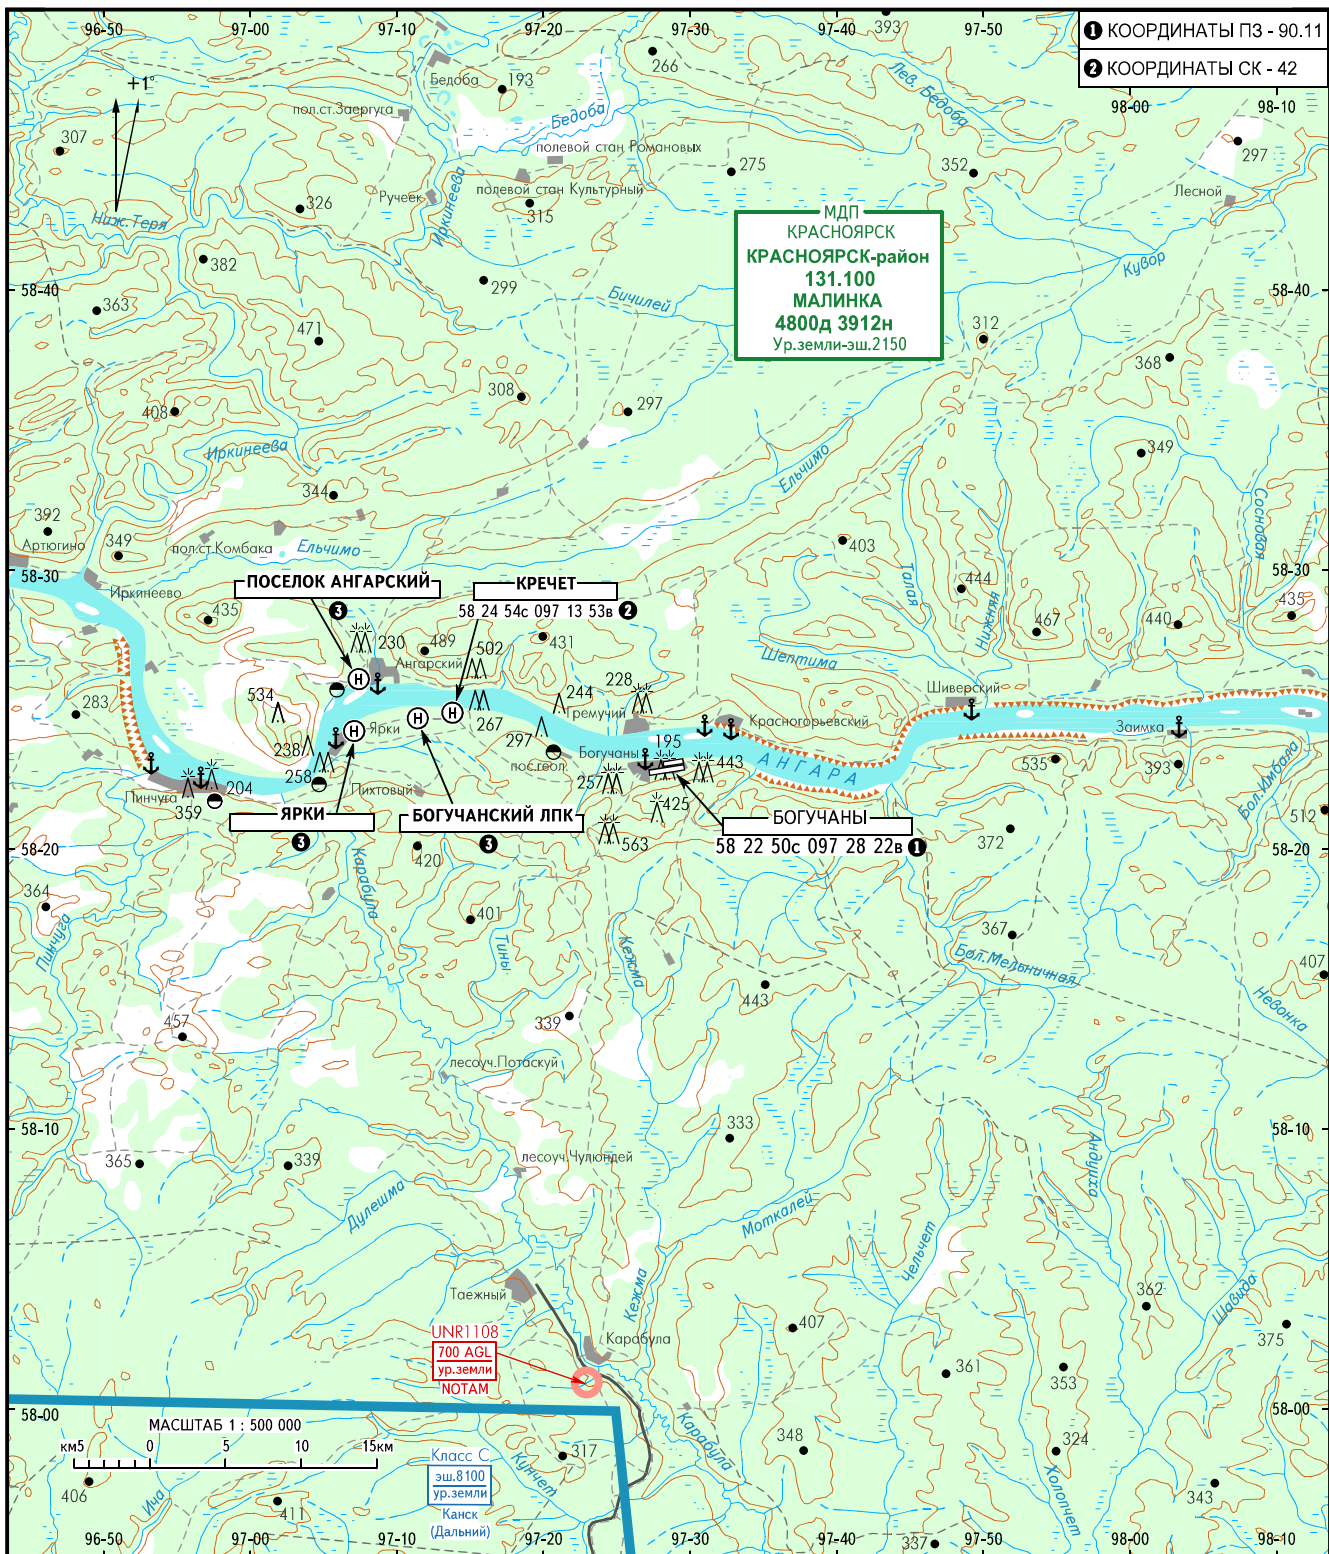

КАРТА РАЙОНА МВЛ

БОГУЧАНЫ, РОССИЯ

БОГУЧАНЫ

- 1 КООРДИНАТЫ ПЗ - 90.11
- 2 КООРДИНАТЫ СК - 42

МДП
КРАСНОЯРСК
КРАСНОЯРСК-район
131.100
МАЛИНКА
4800д 3912н
Ур.земли-эш.2150

ПОСЕЛОК АНГАРСКИЙ

КРЕЧЕТ

ЯРКИ

БОГУЧАНСКИЙ ЛПК

БОГУЧАНЫ

UNR1 108
700 AGL
ур.земли
NOTAM

Класс С
эш.8100
ур.земли
Канск
(Дальний)

КРАСНОЯРСК РАЙОН **131.100**
БОГУЧАНЫ **128.000** п/р

3 См. раздел AD 4.

ПРИМЕЧАНИЯ
Единая частота передачи между экипажами ВС информации о движении (класс G - эш. 2150 и ниже) - 123.200 к/с.

ПЕЛЕНГИ И НАПРАВЛЕНИЯ МАГНИТНЫЕ
АБСОЛЮТНАЯ, ОТНОСИТЕЛЬНАЯ ВЫСОТЫ И ПРЕВЫШЕНИЯ В МЕТРАХ
РАССТОЯНИЯ В КИЛОМЕТРАХ

ИЗМ: ВП, примечания.