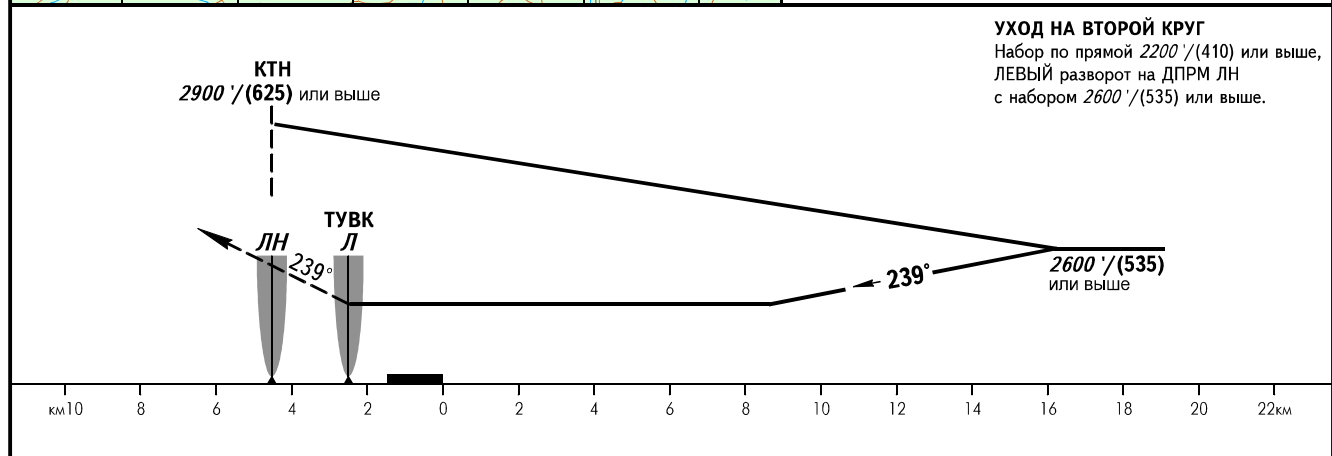

КАРТА ЗАХОДА  
НА ПОСАДКУ  
ПО ПРИБОРАМ

ВАНАВАРА ВЫШКА 122.900

ВАНАВАРА, РОССИЯ

ВАНАВАРА

ОПРС (БПРМ) У обратного старта ВПП 24

ОСА(Н)		А	В	С
ЗАХОД С ПРЯМОЙ	ОПРС (БПРМ) обр. старта	1640' (770') (235)	1710' (850') (260)	1850' (990') (305)
ЗАХОД С КРУГА				

② НМВбраQNH / НМВбраQFE рассчитана по минимальной температуре воздуха у земли на аэродроме -53.0°C.

**ПРЕДУПРЕЖДЕНИЯ:**

1. Развороты до ТУВК ДПРМ ЛН - ЗАПРЕЩЕНЫ.
2. Имеется препятствие (Лес) с превышением 963'/(32)м, выступающие за поверхность ограничения препятствий в зоне траектории взлета.