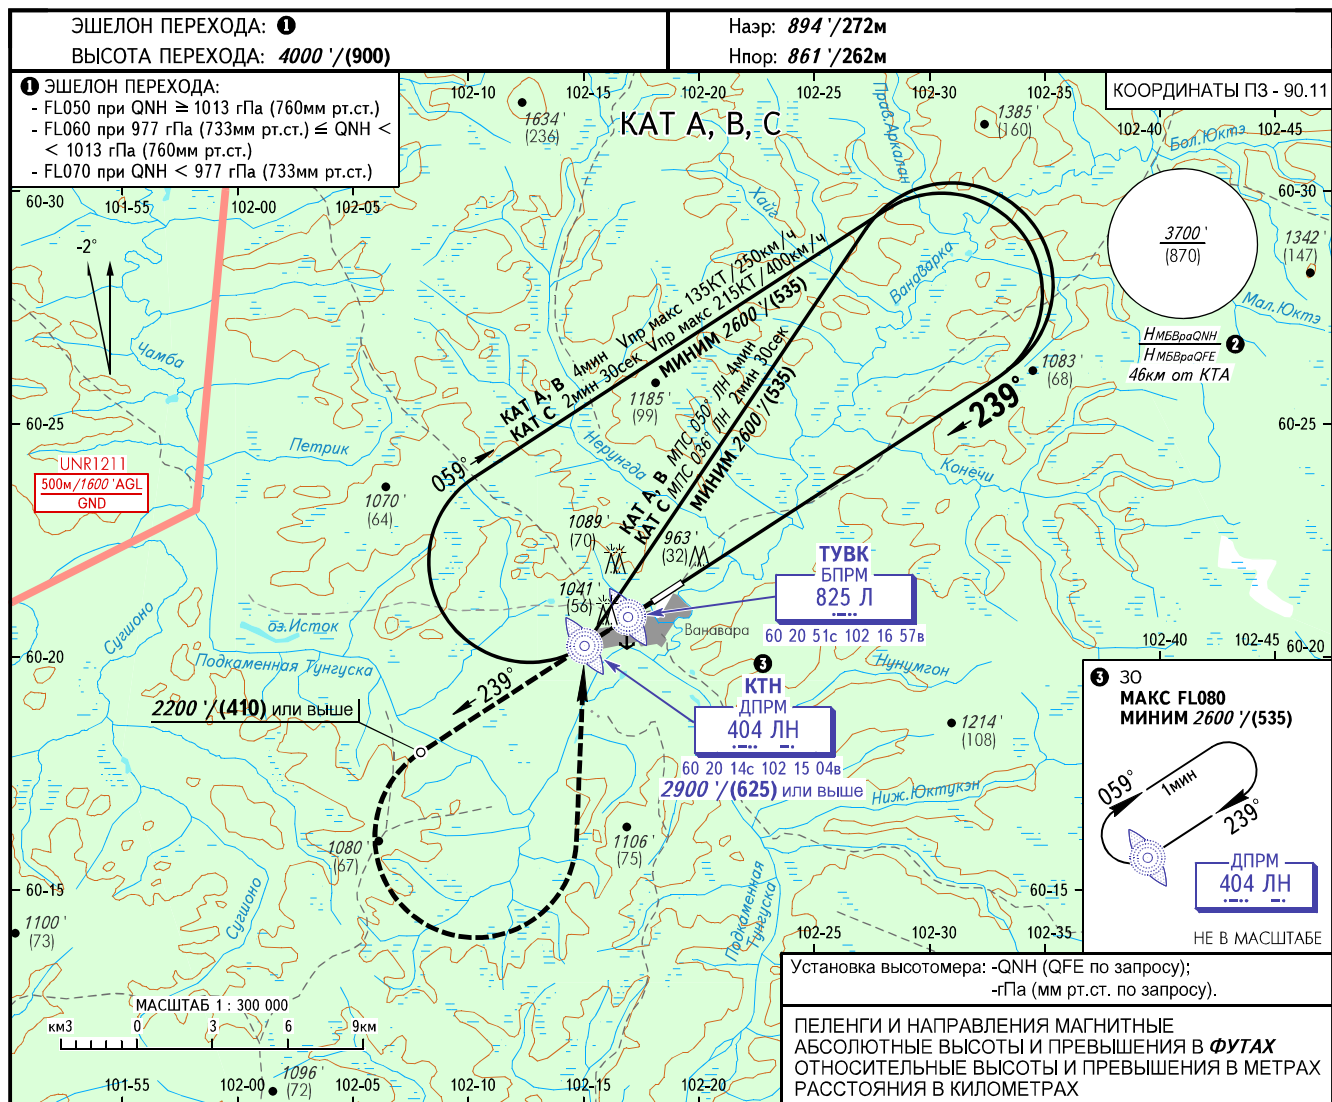

КАРТА ЗАХОДА  
НА ПОСАДКУ  
ПО ПРИБОРАМ

ВАНАВАРА ВЫШКА 122.900

ВАНАВАРА, РОССИЯ

ВАНАВАРА

ОПРС (БПРМ) У обратного старта ВПП 24

ОСА(Н)		А	В	С
ЗАХОД С ПРЯМОЙ	ОПРС (БПРМ) обр. старта	1640' (770') (235)	1710' (850') (260)	1850' (990') (305)
ЗАХОД С КРУГА				

② НМВбраQNH / НМВбраQFE рассчитана по минимальной температуре воздуха у земли на аэродроме -53.0°C.

**ПРЕДУПРЕЖДЕНИЯ:**

1. Развороты до ТУВК ДПРМ ЛН - ЗАПРЕЩЕНЫ.
2. Имеется препятствие (Лес) с превышением 963'/(32)м, выступающие за поверхность ограничения препятствий в зоне траектории взлета.