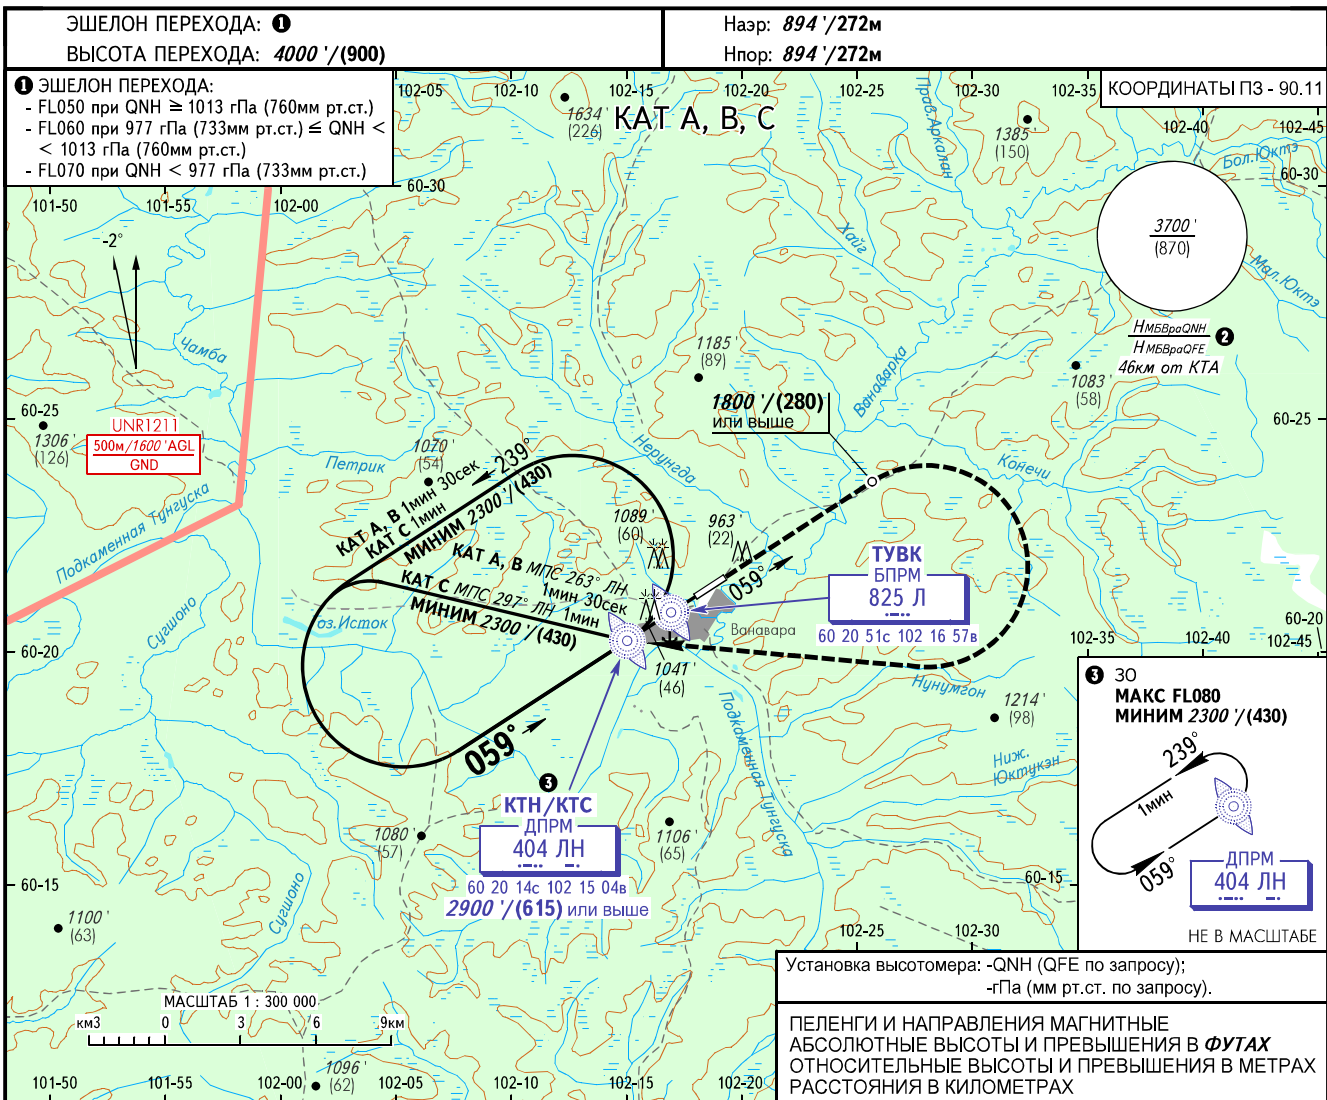

КАРТА ЗАХОДА
НА ПОСАДКУ
ПО ПРИБОРАМ

ВАНАВАРА ВЫШКА 122.900

ВАНАВАРА, РОССИЯ
ВАНАВАРА
ОПРС (БПРМ) У ВПП 06

ОСА(Н)		A	B	C
ЗАХОД С ПРЯМОЙ	ОПРС (БПРМ)	1290' (400') / (125)		1300' (410') / (125)
	ЗАХОД С КРУГА	1460' (570') / (175)	1490' (600') / (185)	1640' (750') / (230)

② НМБвраQNH / НМБвраQFE рассчитана по минимальной температуре воздуха на аэродроме -53.0°C.

ПРЕДУПРЕЖДЕНИЯ:

1. Развороты до ТУВК БПРМ Л - ЗАПРЕЩЕНЫ.
2. Имеется препятствие (Лес) с превышением 943'/(16)м, выступающие за поверхность ограничения препятствий в зоне траектории взлета.