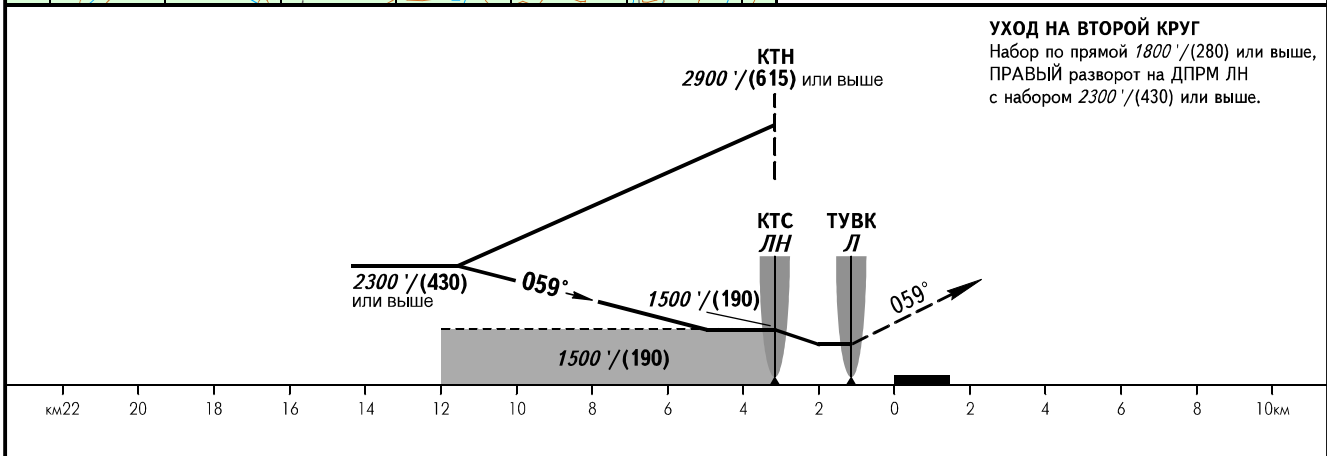

КАРТА ЗАХОДА
НА ПОСАДКУ
ПО ПРИБОРАМ

ВАНАВАРА ВЫШКА 122.900

ВАНАВАРА, РОССИЯ
ВАНАВАРА
ОПРС (БПРМ) У ВПП 06

ОСА(Н)		A	B	C
ЗАХОД С ПРЯМОЙ	ОПРС (БПРМ)	1290' (400') / (125)		1300' (410') / (125)
	ЗАХОД С КРУГА	1460' (570') / (175)	1490' (600') / (185)	1640' (750') / (230)

② НМБвраQNH / НМБвраQFE рассчитана по минимальной температуре воздуха на аэродроме -53.0°C.

ПРЕДУПРЕЖДЕНИЯ:

1. Развороты до ТУВК БПРМ Л - ЗАПРЕЩЕНЫ.
2. Имеется препятствие (Лес) с превышением 943'/(16)м, выступающие за поверхность ограничения препятствий в зоне траектории взлета.