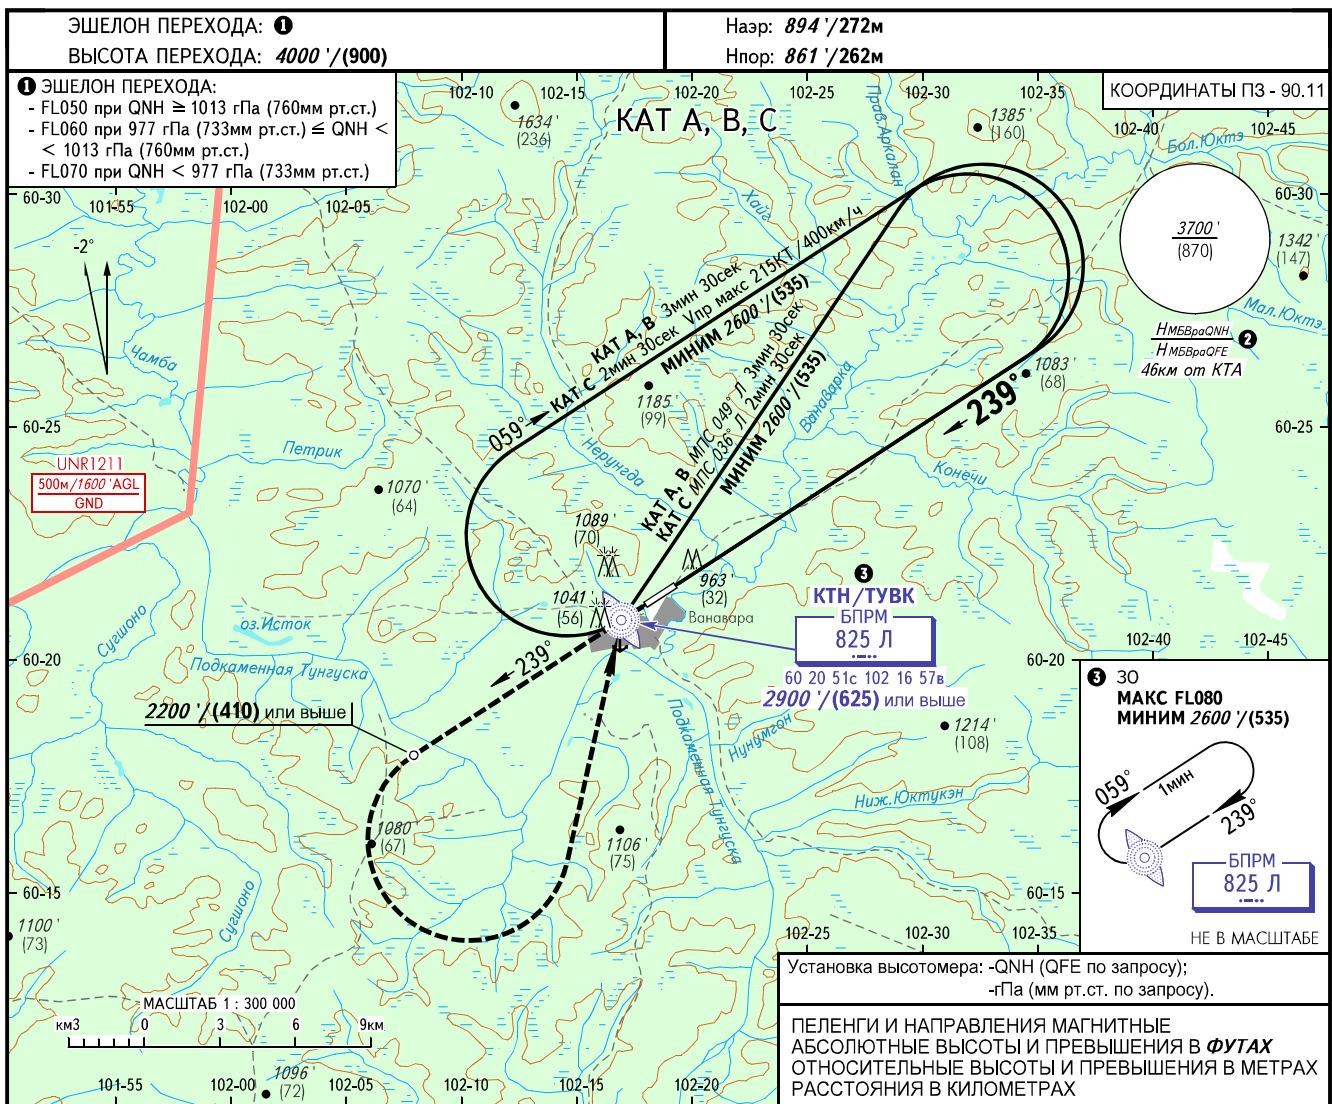

КАРТА ЗАХОДА  
НА ПОСАДКУ  
ПО ПРИБОРАМ

ВАНАВАРА ВЫШКА 122.900

ВАНАВАРА, РОССИЯ

ВАНАВАРА

ОПРС (БПРМ) Z обратного старта ВПП 24

ОСА(Н)		A	B	C
ЗАХОД С ПРЯМОЙ	ОПРС (БПРМ) обр. старта	1640' (770') (235)	1710' (850') (260)	1850' (990') (305)
ЗАХОД С КРУГА				

② НМБВраQNH / НМБВраQFE рассчитана по минимальной температуре воздуха у земли на аэродроме -53.0°C.

- ПРЕДУПРЕЖДЕНИЯ:**
1. Развороты до ТУВК БПРМ Л - ЗАПРЕЩЕНЫ.
  2. Имеется препятствие (Лес) с превышением 963'/(32)м, выступающие за поверхность ограничения препятствий в зоне траектории взлета.