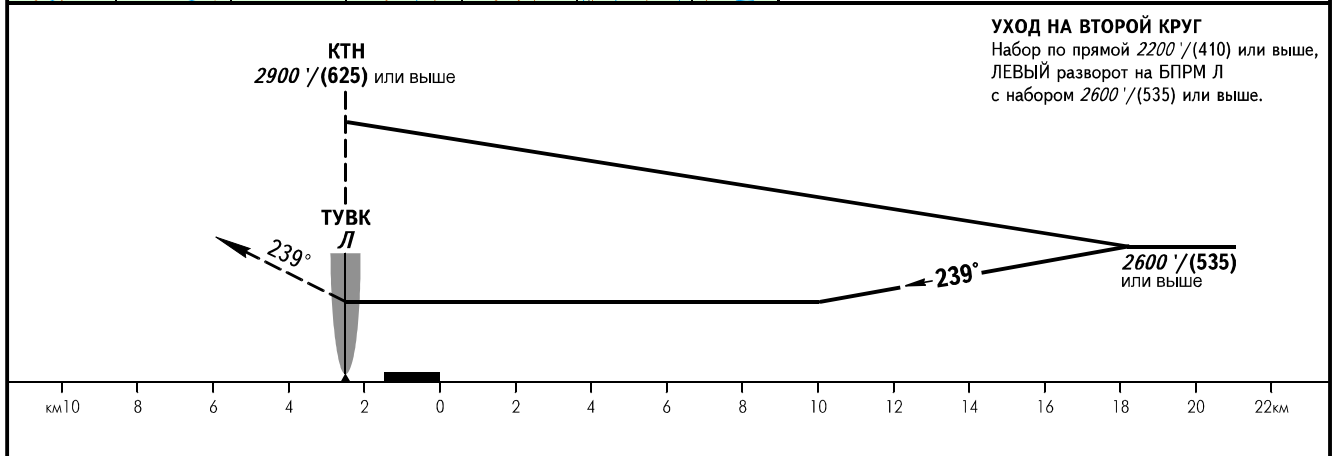

КАРТА ЗАХОДА  
НА ПОСАДКУ  
ПО ПРИБОРАМ

ВАНАВАРА ВЫШКА 122.900

ВАНАВАРА, РОССИЯ

ВАНАВАРА

ОПРС (БПРМ) Z обратного старта ВПП 24

ОСА(Н)		A	B	C
ЗАХОД С ПРЯМОЙ	ОПРС (БПРМ) обр. старта	1640' (770') (235)	1710' (850') (260)	1850' (990') (305)
ЗАХОД С КРУГА				

② НМБВраQNH / НМБВраQFE рассчитана по минимальной температуре воздуха у земли на аэродроме -53.0°C.

- ПРЕДУПРЕЖДЕНИЯ:**
1. Развороты до ТУВК БПРМ Л - ЗАПРЕЩЕНЫ.
  2. Имеется препятствие (Лес) с превышением 963'/(32)м, выступающие за поверхность ограничения препятствий в зоне траектории взлета.