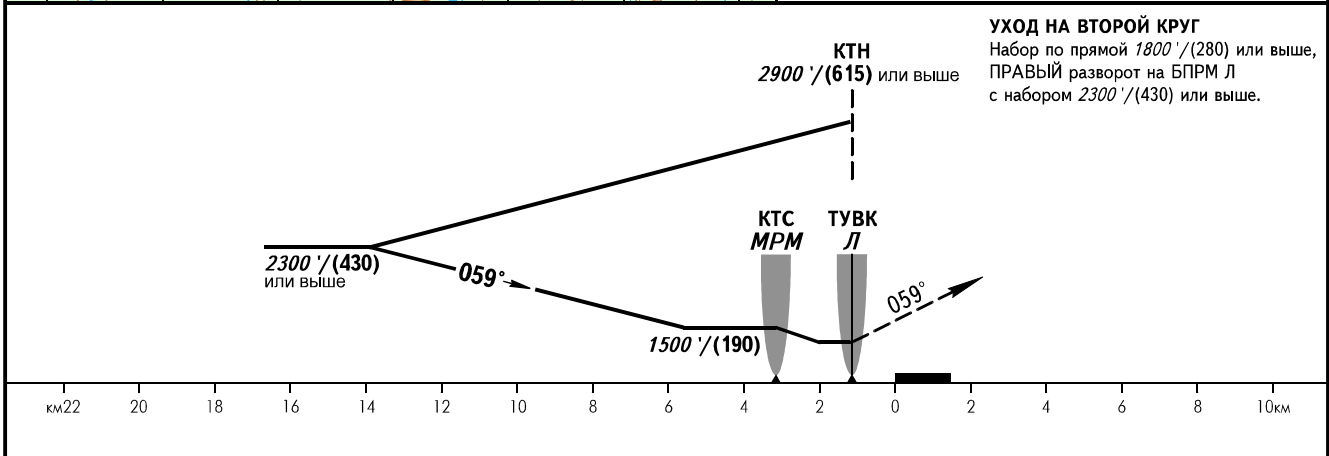

КАРТА ЗАХОДА
НА ПОСАДКУ
ПО ПРИБОРАМ

ВАНАВАРА ВЫШКА 122.900

ВАНАВАРА, РОССИЯ
ВАНАВАРА
ОПРС (БПРМ) Z ВПП 06

ОСА(Н)		А	В	С
ЗАХОД С ПРЯМОЙ	ОПРС (БПРМ) с КТС	1290' (400') / (125)		1300' (410') / (125)
	ОПРС (БПРМ) без КТС	1470' (580') / (180)		1500' (610') / (190)
ЗАХОД С КРУГА		1470' (580') / (180)	1490' (600') / (185)	1640' (750') / (230)

② НМБВраQNH / НМБВраQFE рассчитана по минимальной температуре воздуха у земли на аэродроме -53.0°C.

ПРЕДУПРЕЖДЕНИЯ:

1. Развороты до ТУВК БПРМ Л - ЗАПРЕЩЕНЫ.
2. Имеется препятствие (Лес) с превышением 943' / (16)м, выступающие за поверхность ограничения препятствий в зоне траектории взлета.