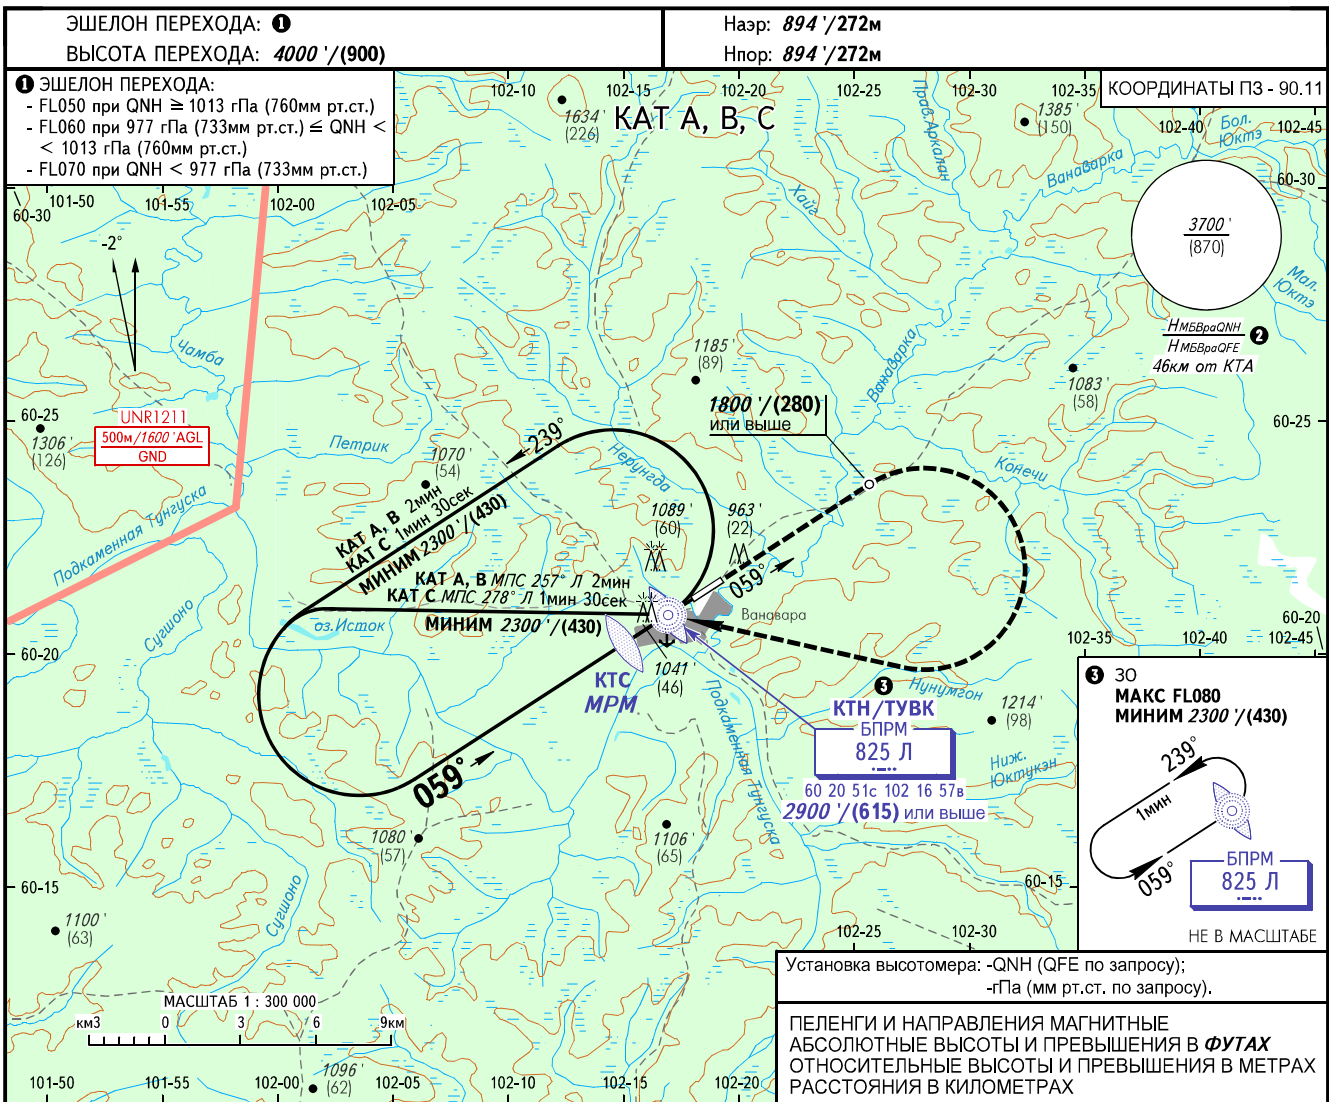

КАРТА ЗАХОДА
НА ПОСАДКУ
ПО ПРИБОРАМ

ВАНАВАРА ВЫШКА 122.900

ВАНАВАРА, РОССИЯ
ВАНАВАРА
ОПРС (БПРМ) Z ВПП 06

ОСА(Н)		А	В	С
ЗАХОД С ПРЯМОЙ	ОПРС (БПРМ) с КТС	1290' (400') / (125)		1300' (410') / (125)
	ОПРС (БПРМ) без КТС	1470' (580') / (180)		1500' (610') / (190)
ЗАХОД С КРУГА		1470' (580') / (180)	1490' (600') / (185)	1640' (750') / (230)

② НМБВраQNH / НМБВраQFE рассчитана по минимальной температуре воздуха у земли на аэродроме -53.0°C.

ПРЕДУПРЕЖДЕНИЯ:

1. Развороты до ТУВК БПРМ Л - ЗАПРЕЩЕНЫ.
2. Имеется препятствие (Лес) с превышением 943' / (16)м, выступающие за поверхность ограничения препятствий в зоне траектории взлета.