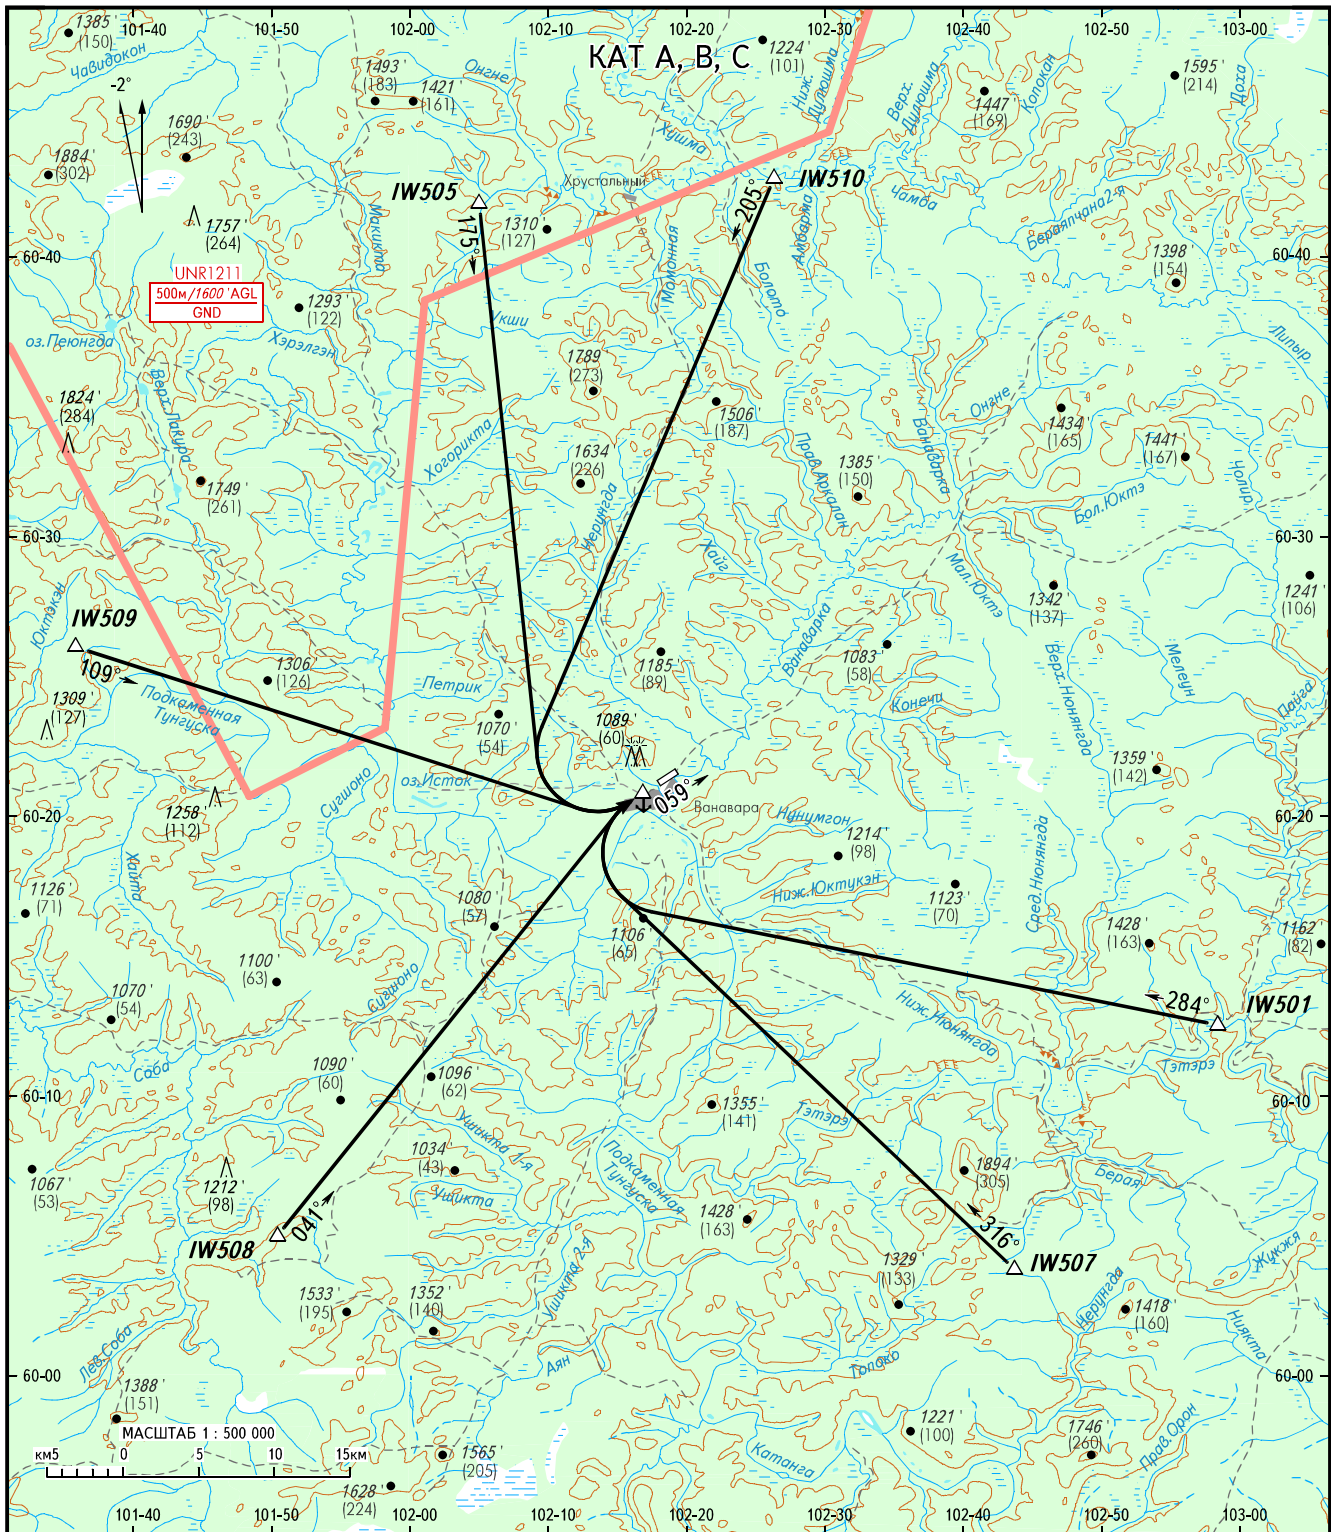

КАРТА СТАНДАРТНОГО ПРИБЫТИЯ
ПО ПВП

ВАНАВАРА, РОССИЯ
ВАНАВАРА
ВПП 06

ВАНАВАРА ВЫШКА 122.900

ПРЕДУПРЕЖДЕНИЯ

Полет с северного направления на высотах ниже 500м/1600 'AGL осуществляется с разрешения лиц, в интересах которых установлена UNR1211.

ПЕЛЕНГИ И НАПРАВЛЕНИЯ МАГНИТНЫЕ
АБСОЛЮТНЫЕ ПРЕВЫШЕНИЯ В ФУТАХ
ОТНОСИТЕЛЬНЫЕ ПРЕВЫШЕНИЯ В МЕТРАХ
РАССТОЯНИЯ В КИЛОМЕТРАХ

ПРОЦЕДУРНЫЕ ТОЧКИ
ПРИБЫТИЯ ПО ПВП ВПП 06 (ПЗ-90.11)

Наименование точки	Координаты	Местоположение
IW501	60 12 33.1с 102 58 09.7в	р. Тэтэрэ
IW502	60 00 19.9с 102 09 34.4в	р. Аян
IW503	60 13 18.7с 101 38 22.9в	приток р. Соба
IW504	60 37 21.4с 101 49 16.1в	р. Хэрэлгэн
IW505	60 41 42.7с 102 05 04.7в	р. Чамба
IW506	60 42 32.7с 102 10 14.1в	р. Чамба
IW507	60 03 47.6с 102 43 33.1в	р. Нерунгда
IW508	60 04 59.1с 101 50 33.5в	р. Каменистый
IW509	60 26 01.3с 101 36 04.7в	шив. Гордышко
IW510	60 42 36.6с 102 26 15.9в	р. Чамба