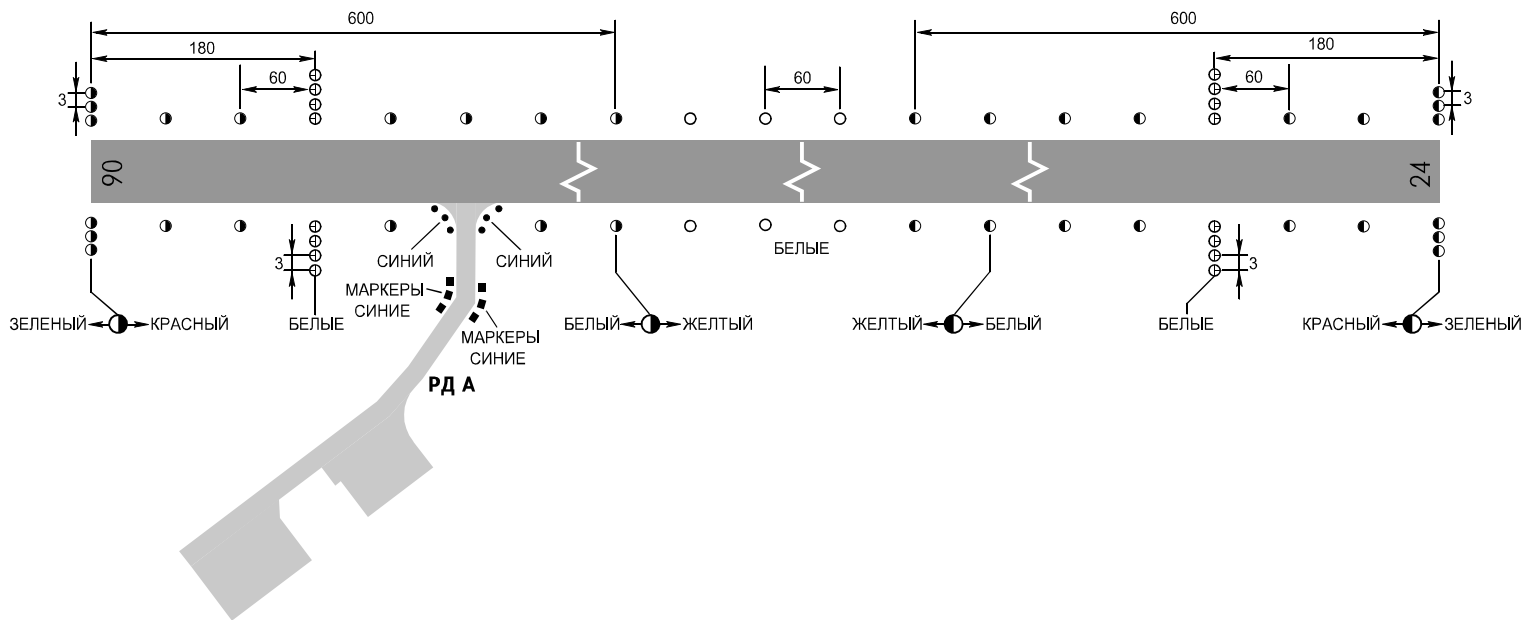

НЕ В МАСШТАБЕ

СВЕТООБОРУДОВАНИЕ ВПП 06/24 И ВЫВОДНОЙ РД

АЭРОДРОМНОЕ СВЕТООБОРУДОВАНИЕ

- ВПП 06:
Огни приближения - нет.
Огни ВПП 1400м белые, последние 600м желтые.
Огни порога ВПП зеленые.
Ограничительные огни ВПП красные.
- ВПП 24:
Огни приближения - нет.
Огни ВПП 1400м белые, последние 600м желтые.
Огни порога ВПП зеленые.
Ограничительные огни ВПП красные.

ПРЕДУПРЕЖДЕНИЯ:
Боковые огни ВПП расположены
на расстоянии 8м от краев ВПП.

РАЗМЕРЫ В МЕТРАХ

ИЗМ: Светооборудование.