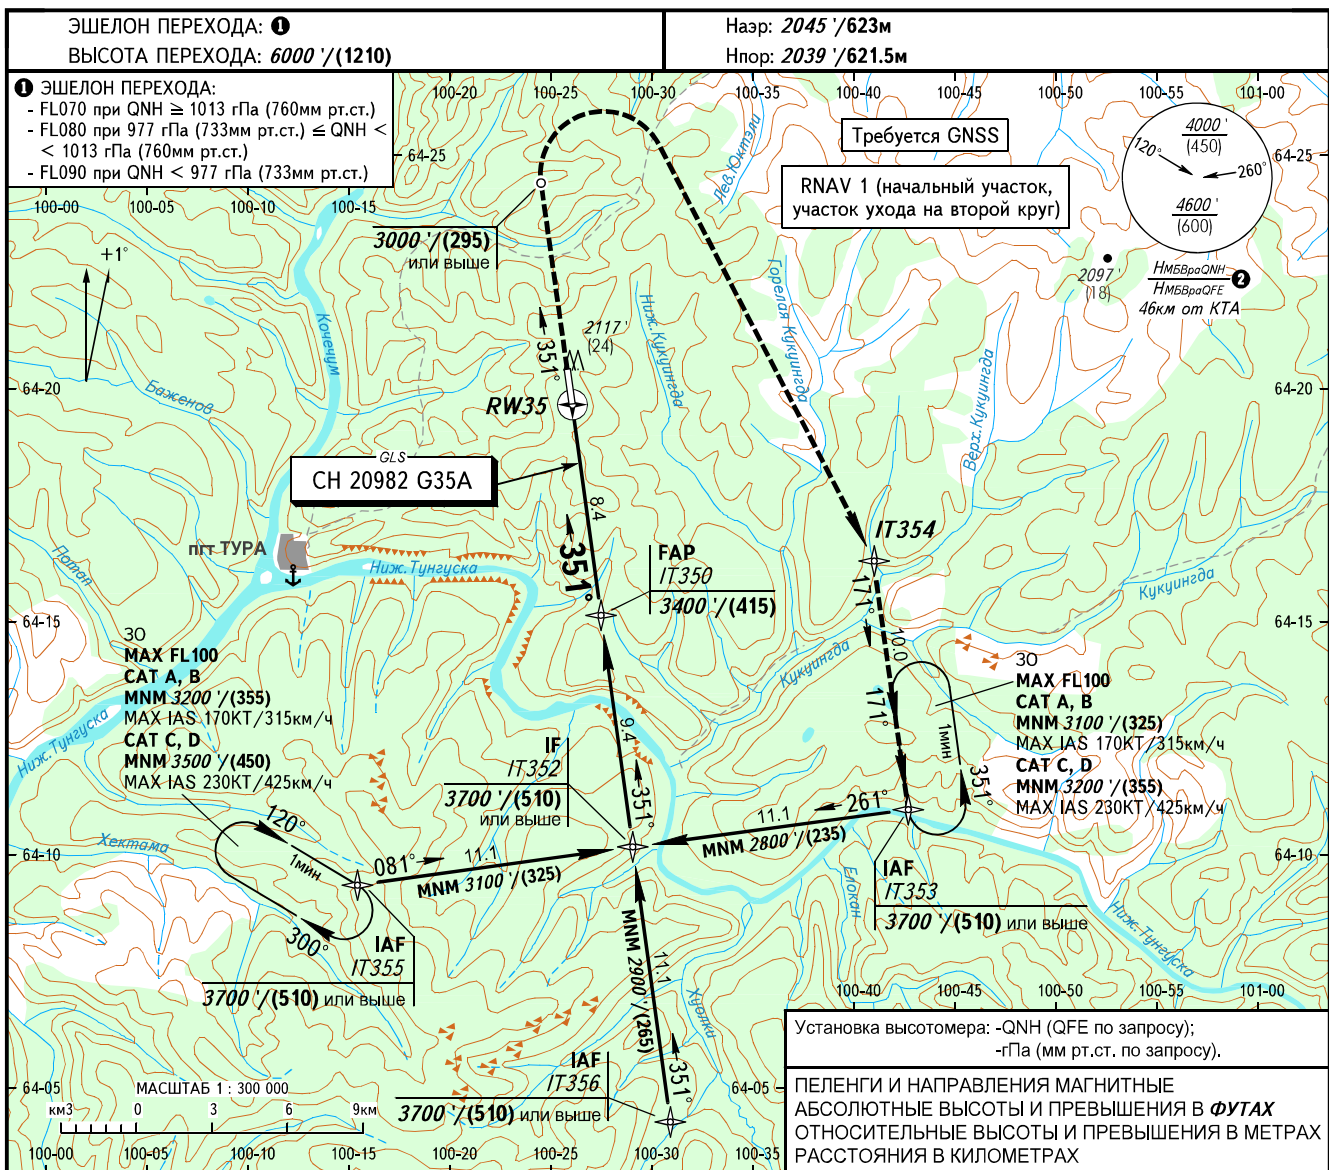

КАРТА ЗАХОДА
НА ПОСАДКУ
ПО ПРИБОРАМ

ТУРА ВЫШКА 131.000

ТУРА, РОССИЯ
ТУРА-ГОРНЫЙ
GLS ВПП 35

Набор по прямой 3000' / (295) или выше, ПРАВЫЙ разворот на IT354, далее на IT353 с набором 3700' / (510) или выше, далее в зону ожидания или по схеме захода.

Расстояние до RW35	2.0	4.0	6.0	8.0
Высота	2410' / (735)	2720' / (829)	3030' / (924)	3330' / (1011)