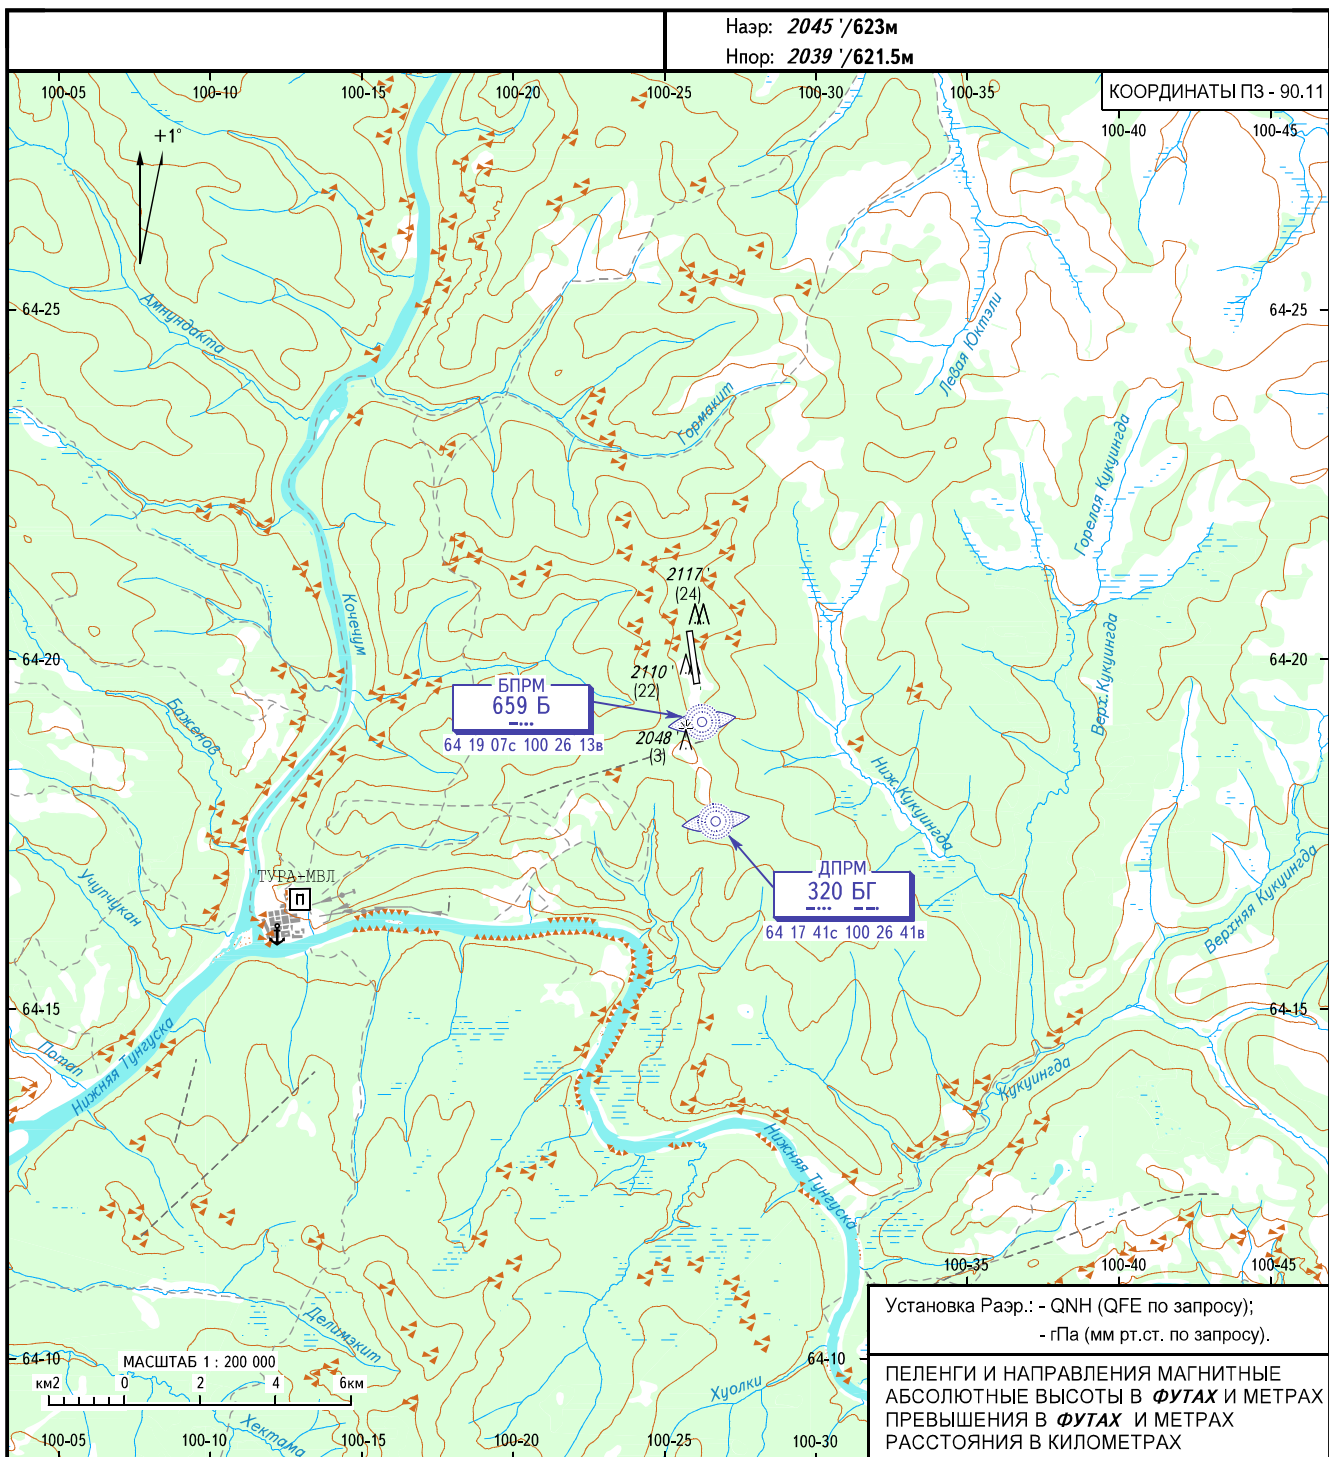

КАРТА
ВИЗУАЛЬНОГО ЗАХОДА
НА ПОСАДКУ

ТУРА ВЫШКА 131.000

ТУРА, РОССИЯ
ТУРА-ГОРНЫЙ
ВЗП ВПП 17/35

ПРЕДУПРЕЖДЕНИЯ

Превышения препятствий даны относительно порога ВПП 35.

ИЗМ: Редакция.