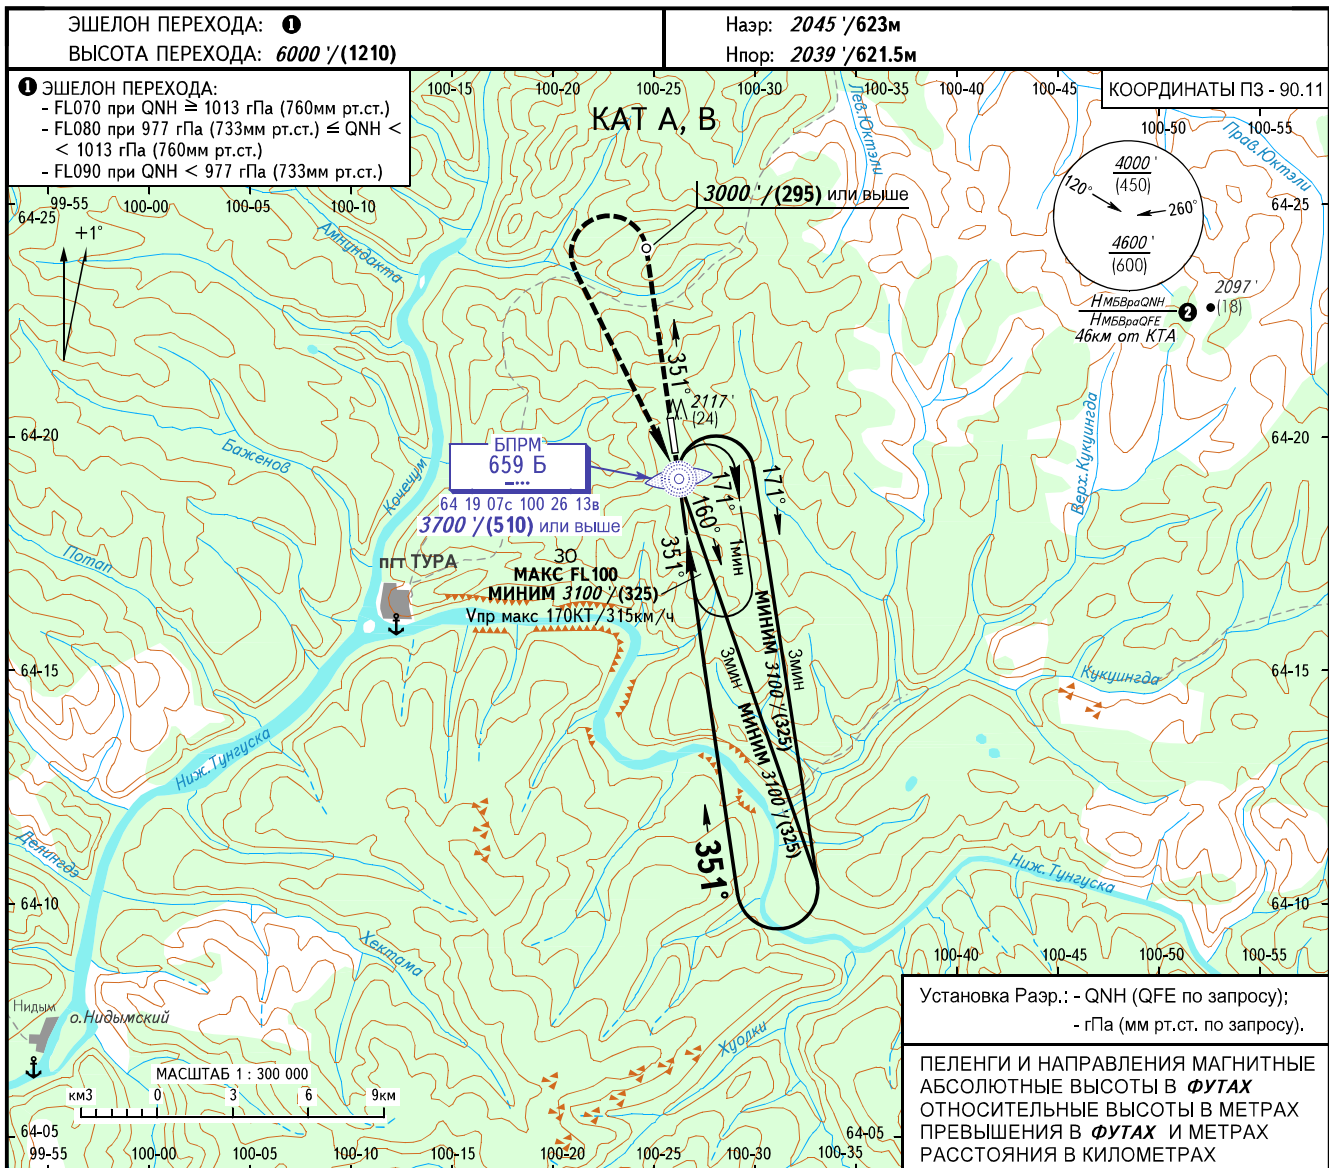

КАРТА ЗАХОДА
НА ПОСАДКУ
ПО ПРИБОРАМ

ТУРА ВЫШКА 131.000

ТУРА, РОССИЯ
ТУРА-ГОРНЫЙ
ОПРС (БПРМ) У ВПП 35

ОСА(Н)		А	В
ЗАХОД С ПРЯМОЙ	ОПРС (БПРМ) без КТК	2340' (300') / (95)	
ЗАХОД С КРУГА		2440' (400') / (125)	2540' (500') / (155)

② НМБвраQNH / НМБвраQFE рассчитана по минимальной температуре воздуха у земли на аэродроме -47.0°C.

ПРЕДУПРЕЖДЕНИЯ
ТУВК над ОПРС (БПРМ) Б.