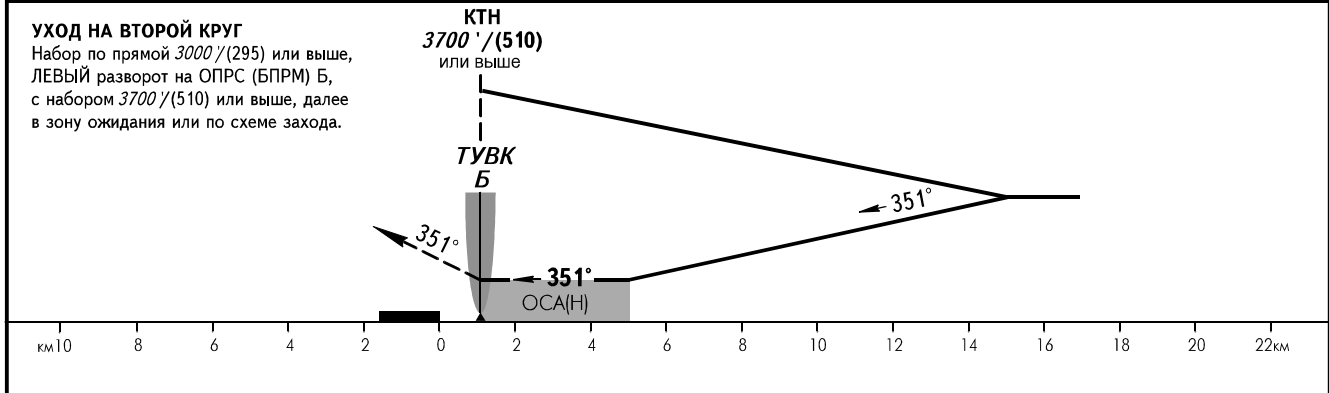

КАРТА ЗАХОДА
НА ПОСАДКУ
ПО ПРИБОРАМ

ТУРА ВЫШКА 131.000

ТУРА, РОССИЯ
ТУРА-ГОРНЫЙ
ОПРС (БПРМ) У ВПП 35

ОСА(Н)		А	В
ЗАХОД С ПРЯМОЙ	ОПРС (БПРМ) без КТК	2340' (300') / (95)	
ЗАХОД С КРУГА		2440' (400') / (125)	2540' (500') / (155)