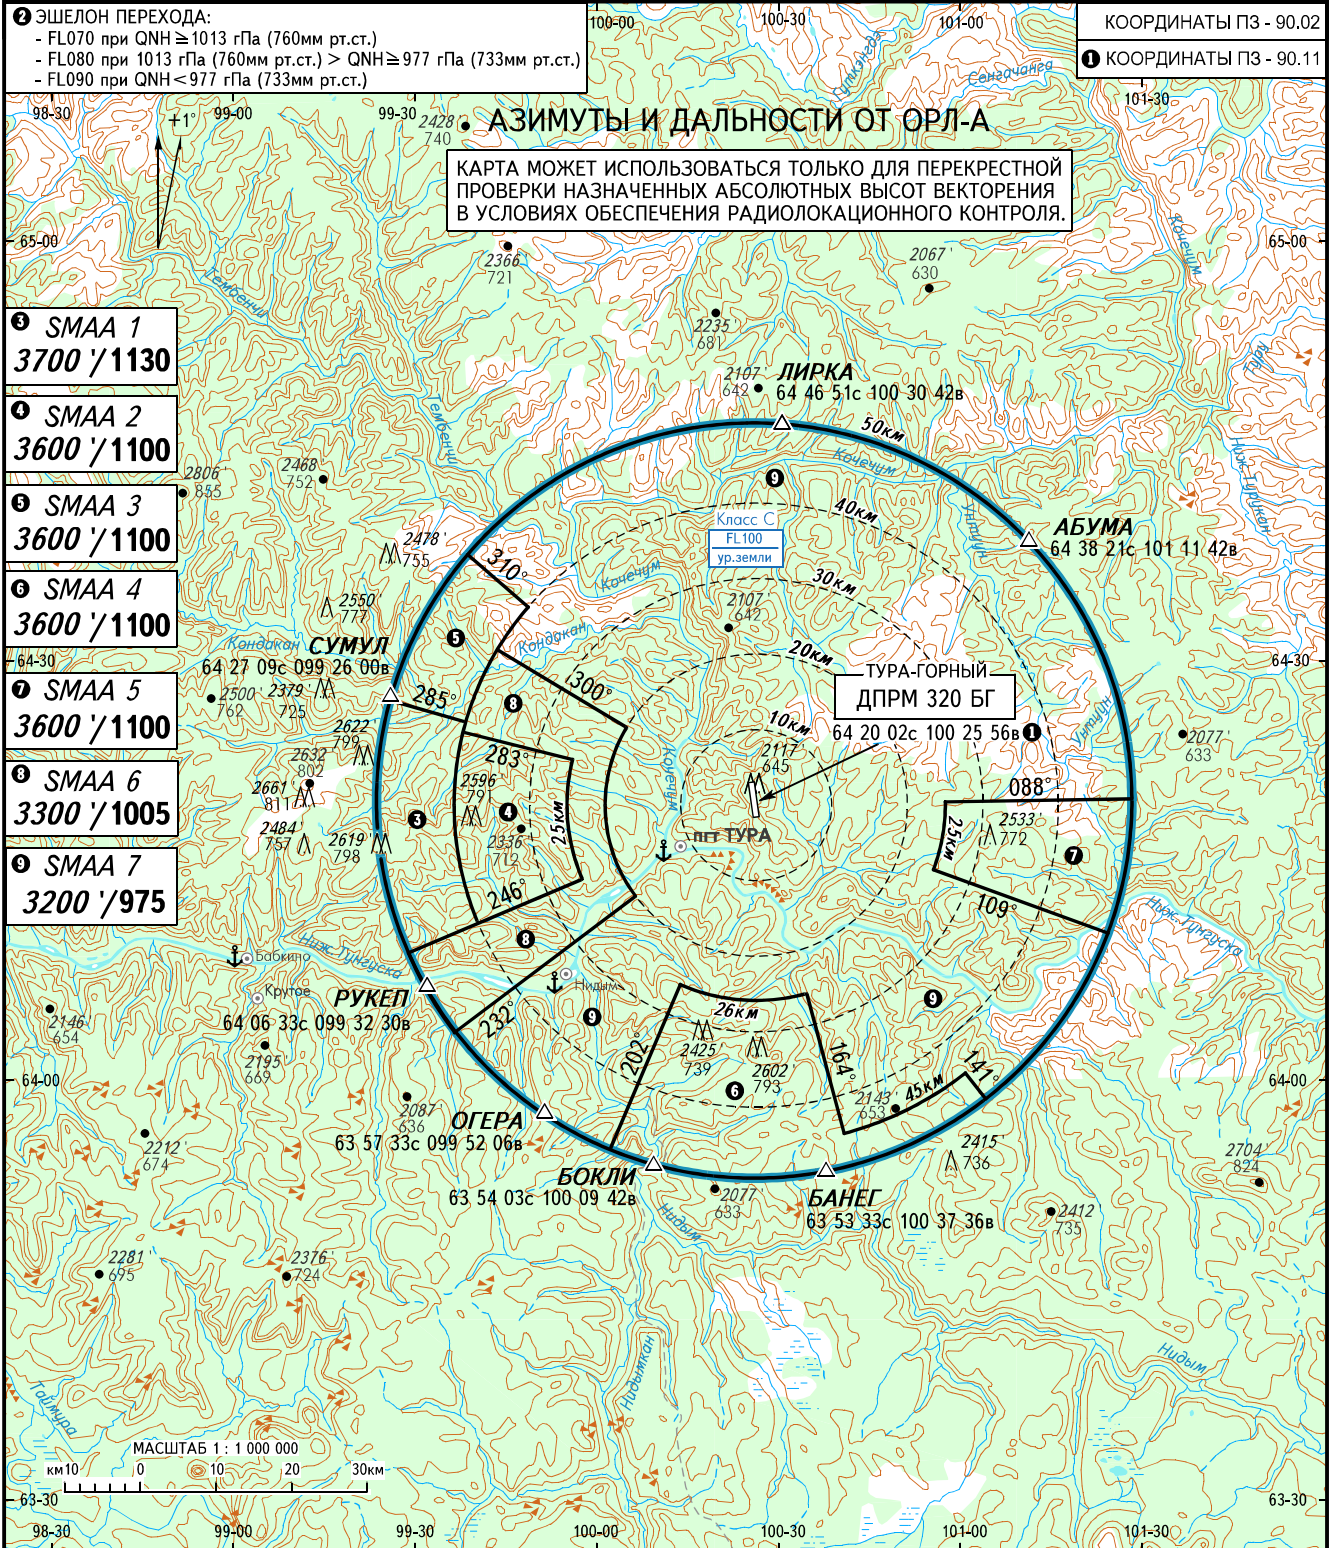

**ОБЗОРНАЯ КАРТА
МИНИМАЛЬНЫХ
АБСОЛЮТНЫХ ВЫСОТ УВД**

Наэр
2045 / 623м

ЭШЕЛОН ПЕРЕХОДА: ②
ВЫСОТА ПЕРЕХОДА: 6000 / (1210)

ТУРА, РОССИЯ
ТУРА-ГОРНЫЙ

ТУРА ВЫШКА 131.000

ПРИМЕЧАНИЯ:

- SMAA - район, в котором определена минимальная безопасная абсолютная высота, назначенная службой ОВД для полетов по ППП (с целью векторения).
- Потеря радиосвязи: в соответствии с процедурами, описанными в АИП.
- В условиях низких температур наружного воздуха минимальные абсолютные высоты наведения при полете по ППП должны быть скорректированы на температурную поправку высотомера.