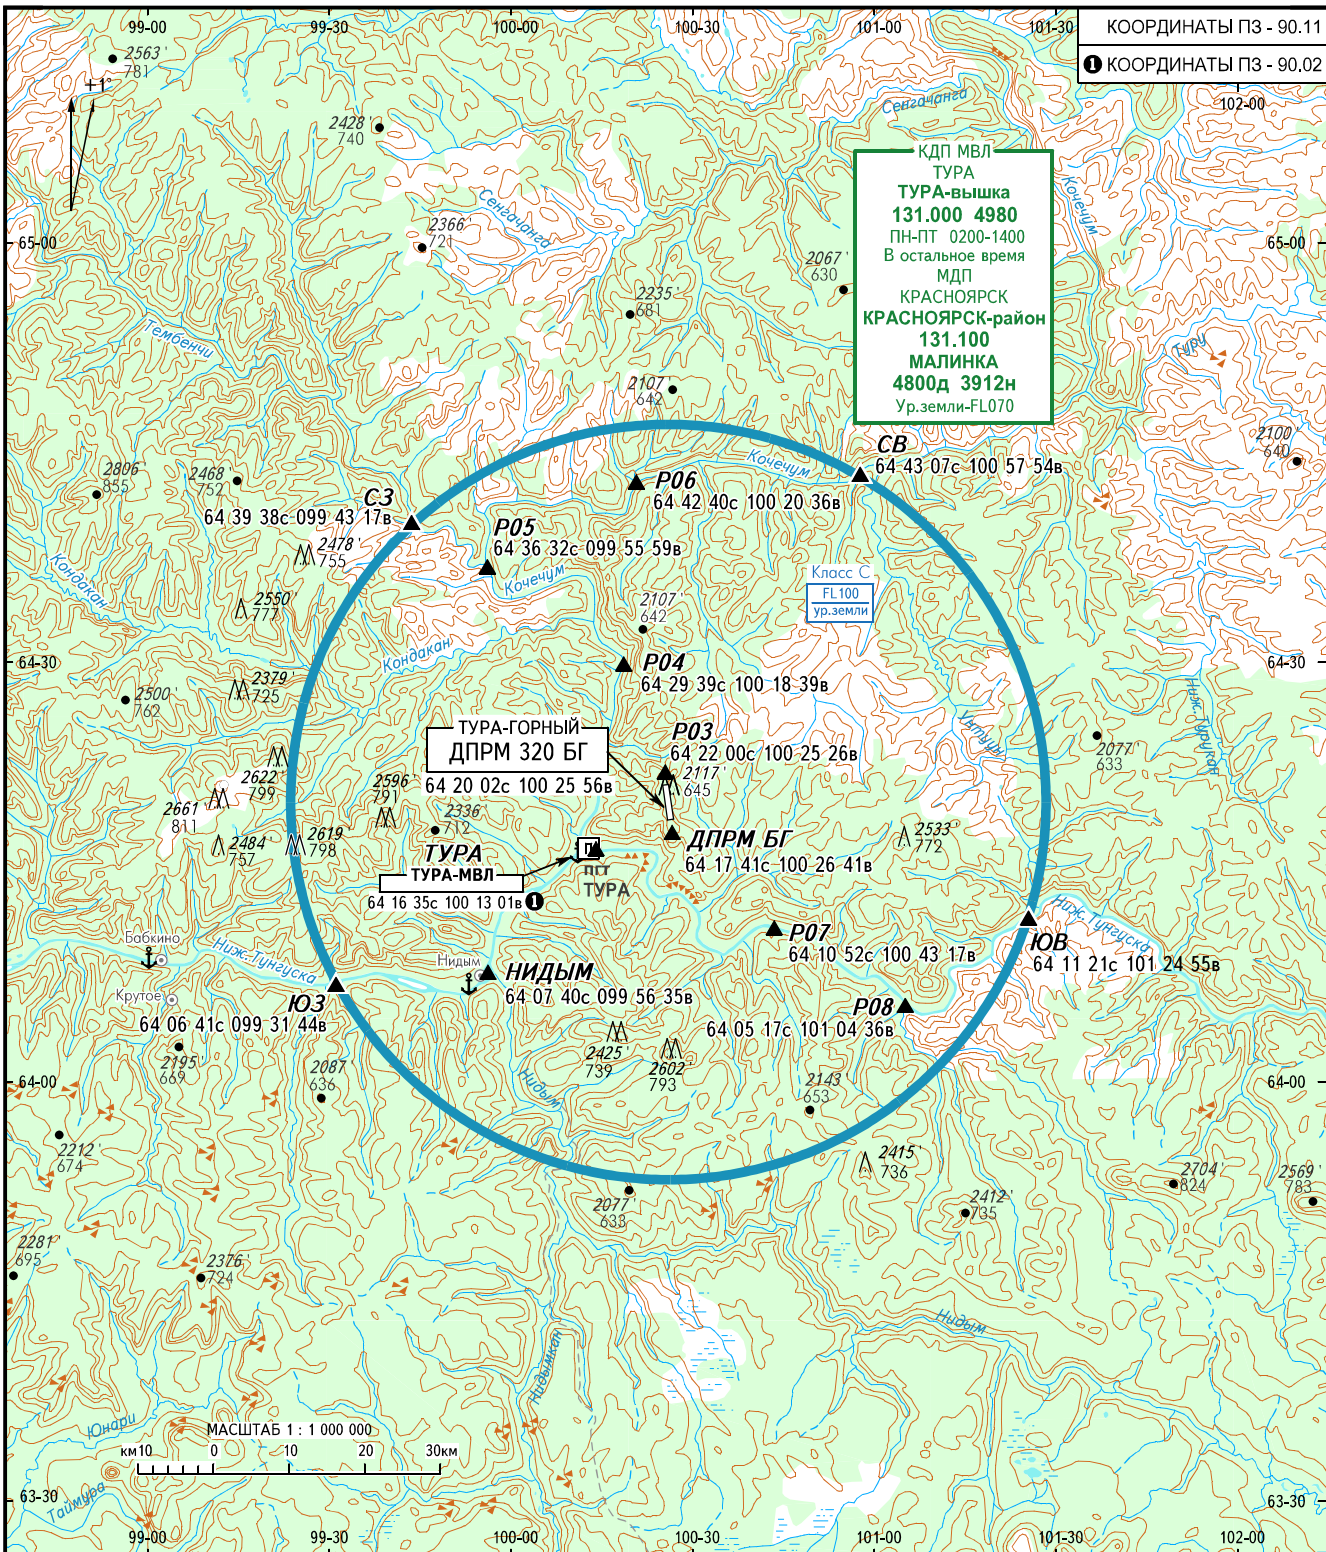

КАРТА РАЙОНА МВЛ

КОординАТЫ ПЗ - 90.11
КОординАТЫ ПЗ - 90.02

КДП МВЛ
ТУРА
ТУРА-вышка
131.000 4980
ПН-ПТ 0200-1400
В остальное время
МДП
КРАСНОЯРСК
КРАСНОЯРСК-район
131.100
МАЛИНКА
4800д 3912н
Ур.земли-FL070

Класс С
FL100
ур.земли

ТУРА ВЫШКА 131.000

ПЕЛЕНГИ И НАПРАВЛЕНИЯ МАГНИТНЫЕ
ПРЕВЫШЕНИЯ В ФУТАХ И МЕТРАХ
РАССТОЯНИЯ В КИЛОМЕТРАХ