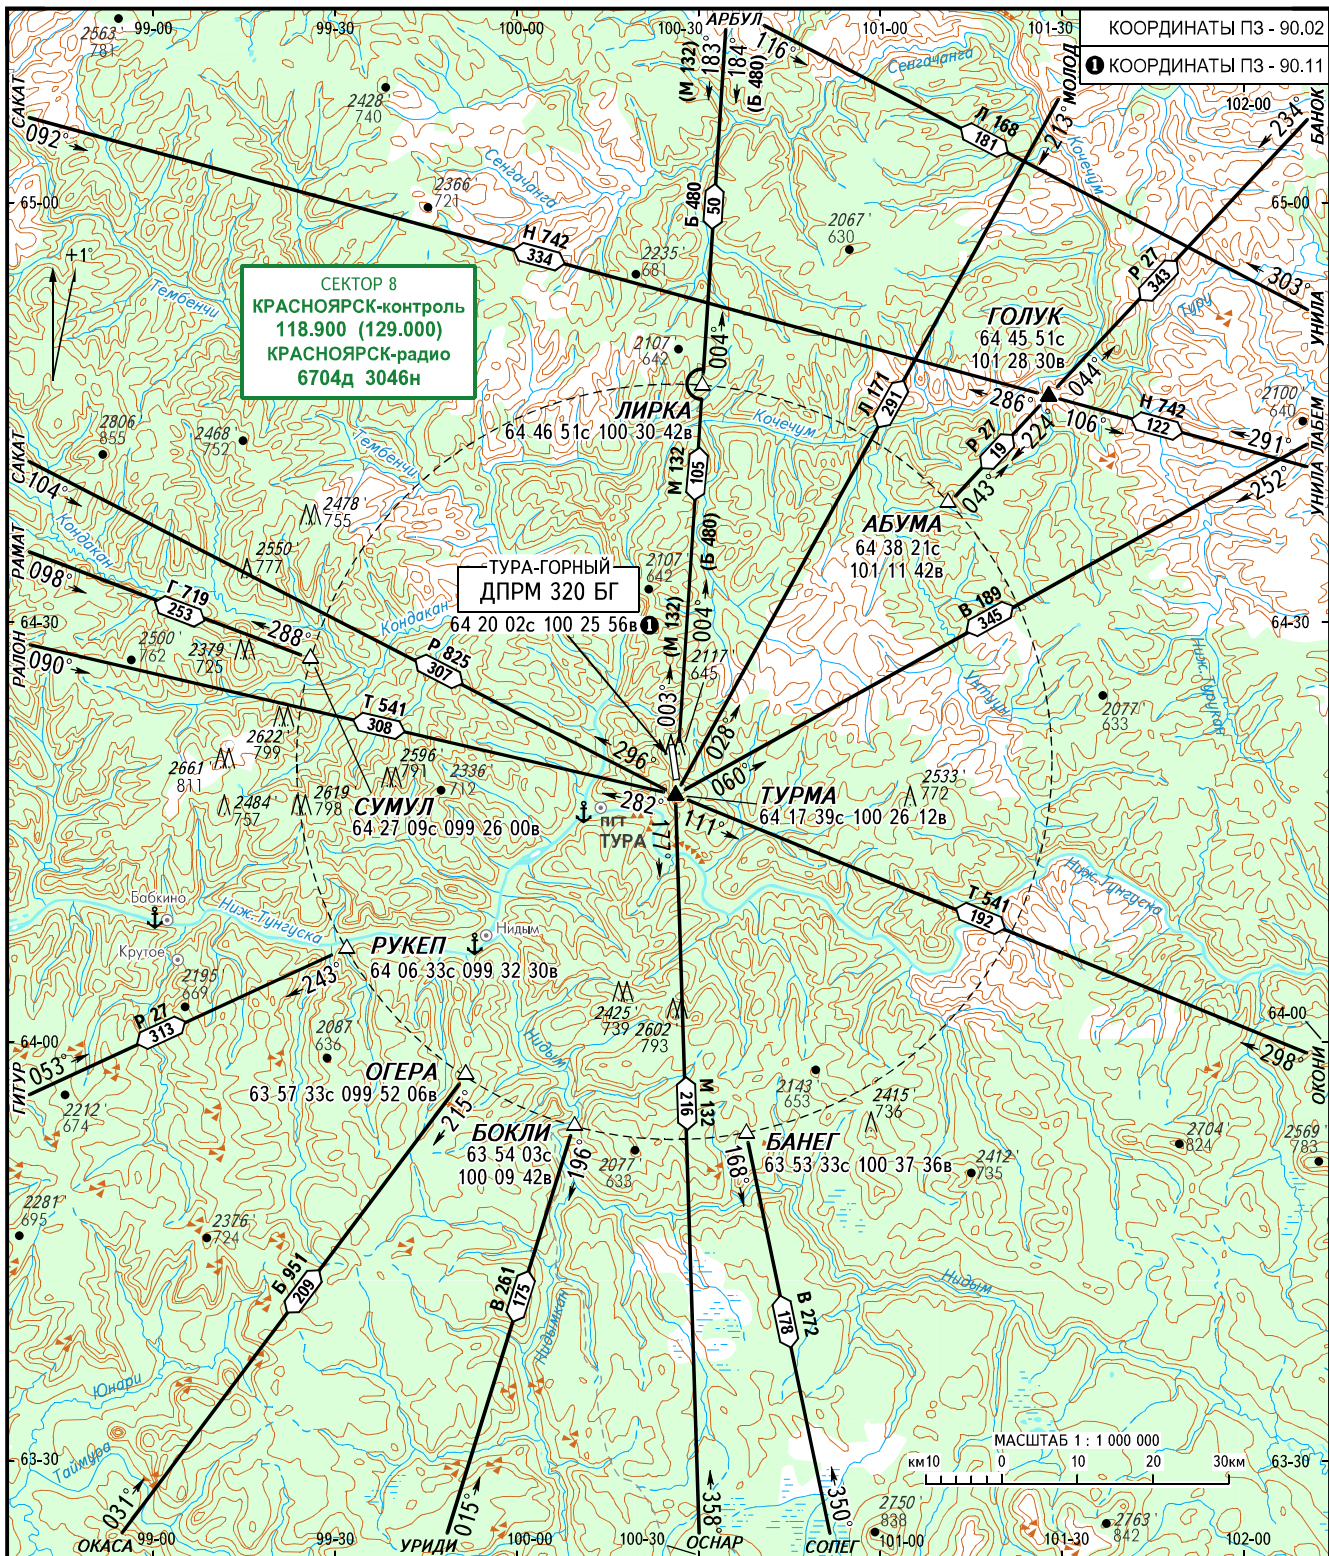

КАРТА РАЙОНА

ПРИБЫТИЕ, ВЫЛЕТ  
И ТРАНЗИТНЫЕ МАРШРУТЫ

ТУРА, РОССИЯ

ТУРА-ГОРНЫЙ

ТУРА ВЫШКА 131.000

ПЕЛЕНГИ И НАПРАВЛЕНИЯ МАГНИТНЫЕ  
ПРЕВЫШЕНИЯ В ФУТАХ И МЕТРАХ  
РАССТОЯНИЯ В КИЛОМЕТРАХ