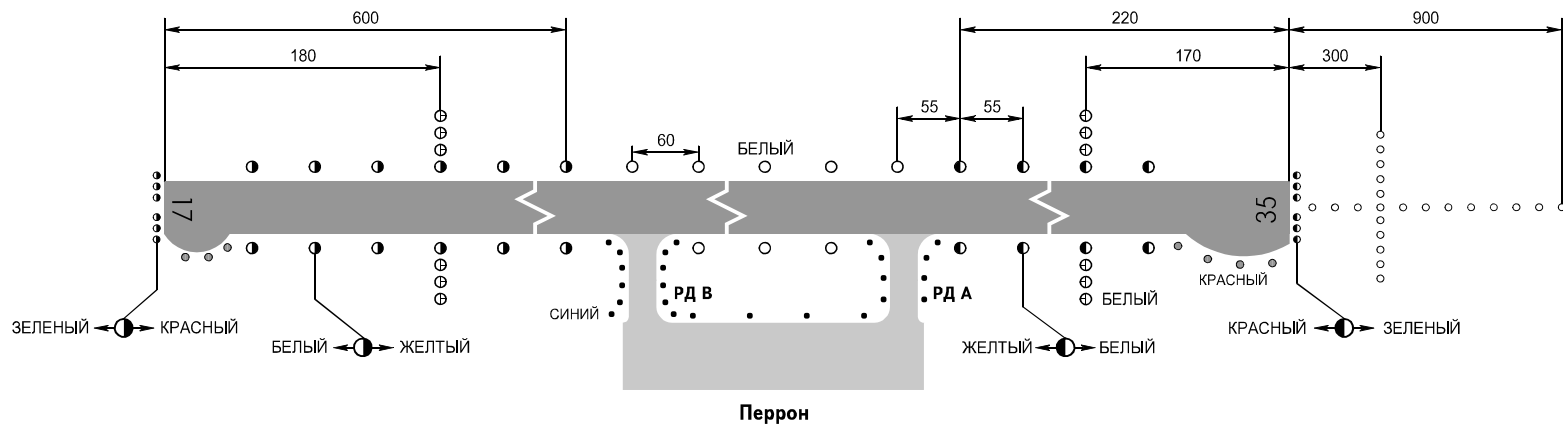

НЕ В МАСШТАБЕ

СВЕТОБОРУДОВАНИЕ ВПП 17/35 И ВЫВОДНОЙ РД

АЭРОДРОМНОЕ СВЕТОБОРУДОВАНИЕ

ВПП 17: ОМИ, без огней приближения.
Огни ВПП 1394м белые, последние 220м желтые.
Огни порога ВПП зеленые.
Ограничительные огни ВПП красные.
ВПП 35: ОМИ.
Огни приближения: 900м белые.
Огни ВПП 1394м белые, последние 600м желтые.
Огни порога ВПП зеленые.
Ограничительные огни ВПП красные.

ПРЕДУПРЕЖДЕНИЯ:

1. Высота наземных огней ВПП, РД А (АЛЬФА), РД В (БРАВО) составляет 55-56см.
2. Боковые огни ВПП установлены на расстоянии 6м от краев объявленной ширины ВПП.
3. ВПП 17: расстояние между группами входных-ограничительных огней составляет 28.7м.
ВПП 35: расстояние между группами входных-ограничительных огней составляет 40м.

РАЗМЕРЫ В МЕТРАХ