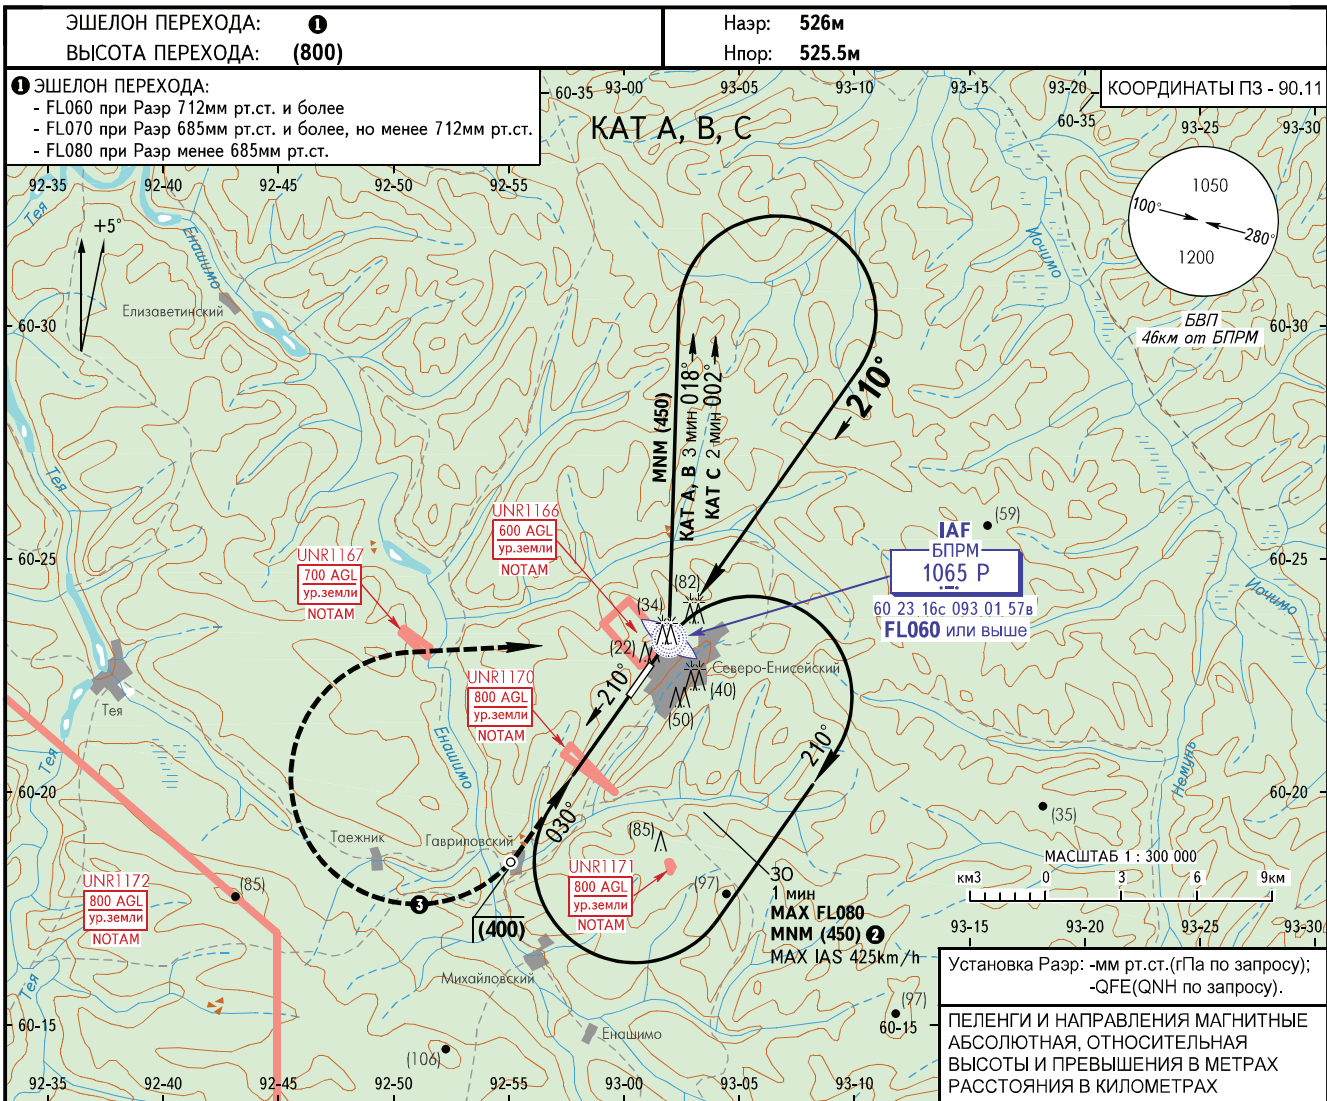

КАРТА ЗАХОДА
НА ПОСАДКУ
ПО ПРИБОРАМ

СЕВЕРО-ЕНИСЕЙСК ВЫШКА 133.000

СЕВЕРО-ЕНИСЕЙСКИЙ, РОССИЯ
СЕВЕРО-ЕНИСЕЙСК
ОПРС (БПРМ) ВПП 21

УХОД НА ВТОРОЙ КРУГ

Набор с МПУ 210° (400),
ПРАВЫЙ разворот на БПРМ Р
с набором (450) или выше,
далее по схеме захода или в 30.

км8 6 4 2 0 2 4 6 8 10 12 14 16 18 20 22 24 28км

ОСА(Н)		A	B	C
ЗАХОД С ПРЯМОЙ	ОПРС	730(205)		
ЗАХОД С КРУГА		730(205)	730(205)	750(225)

ПРЕДУПРЕЖДЕНИЯ

Схема используется при наличии разрешения на пролет UNR1170, UNR1166, UNR1167 (в период действия), либо при наличии согласования с органом ОВД.

- 2** При активной UNR1172 MNM FL070.
- При активных UNR1171, UNR1169, UNR1170, UNR1166, UNR1167 MNM FL060.
- 3** MAX IAS 390km/h.

Визуальное маневрирование
восточнее АД - ЗАПРЕЩЕНО.