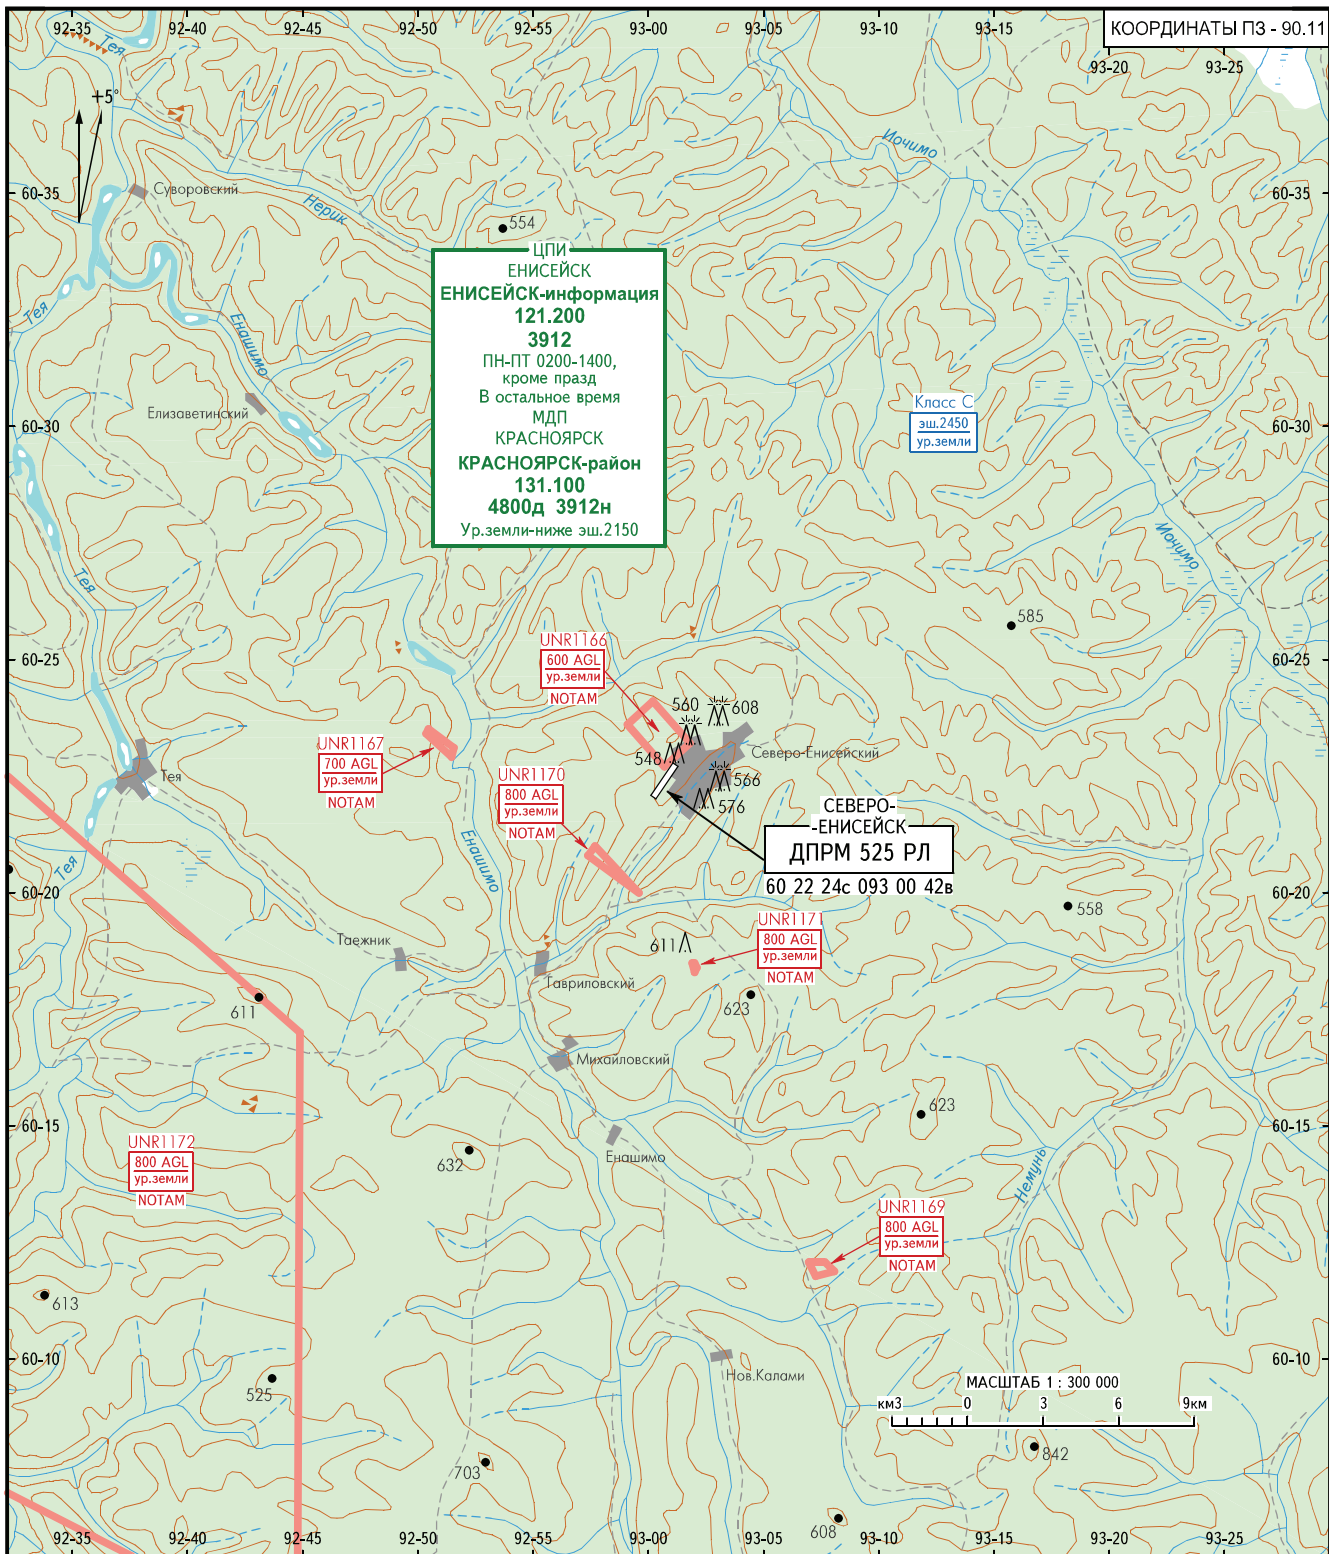

СЕВЕРО-ЕНИСЕЙСКИЙ, РОССИЯ

КАРТА РАЙОНА МВЛ

СЕВЕРО-ЕНИСЕЙСК

ЦПИ
ЕНИСЕЙСК
ЕНИСЕЙСК-информация
121.200
3912
ПН-ПТ 0200-1400,
кроме празд
В остальное время
МДП
КРАСНОЯРСК
КРАСНОЯРСК-район
131.100
4800д 3912н
Ур.земли-ниже эш.2150

СЕВЕРО-ЕНИСЕЙСК
ДПРМ 525 РЛ
60 22 24с 093 00 42в

СЕВЕРО-ЕНИСЕЙСК ВЫШКА **133.000** ПН: 0100-0800; ВТ, ЧТ: 0100-0900;
СР, ВС: 0200-1000; ПТ: 0200-1100;
СБ: не работает

ПЕЛЕНГИ И НАПРАВЛЕНИЯ МАГНИТНЫЕ
АБСОЛЮТНАЯ, ОТНОСИТЕЛЬНАЯ ВЫСОТЫ И ПРЕВЫШЕНИЯ В МЕТРАХ
РАССТОЯНИЯ В КИЛОМЕТРАХ