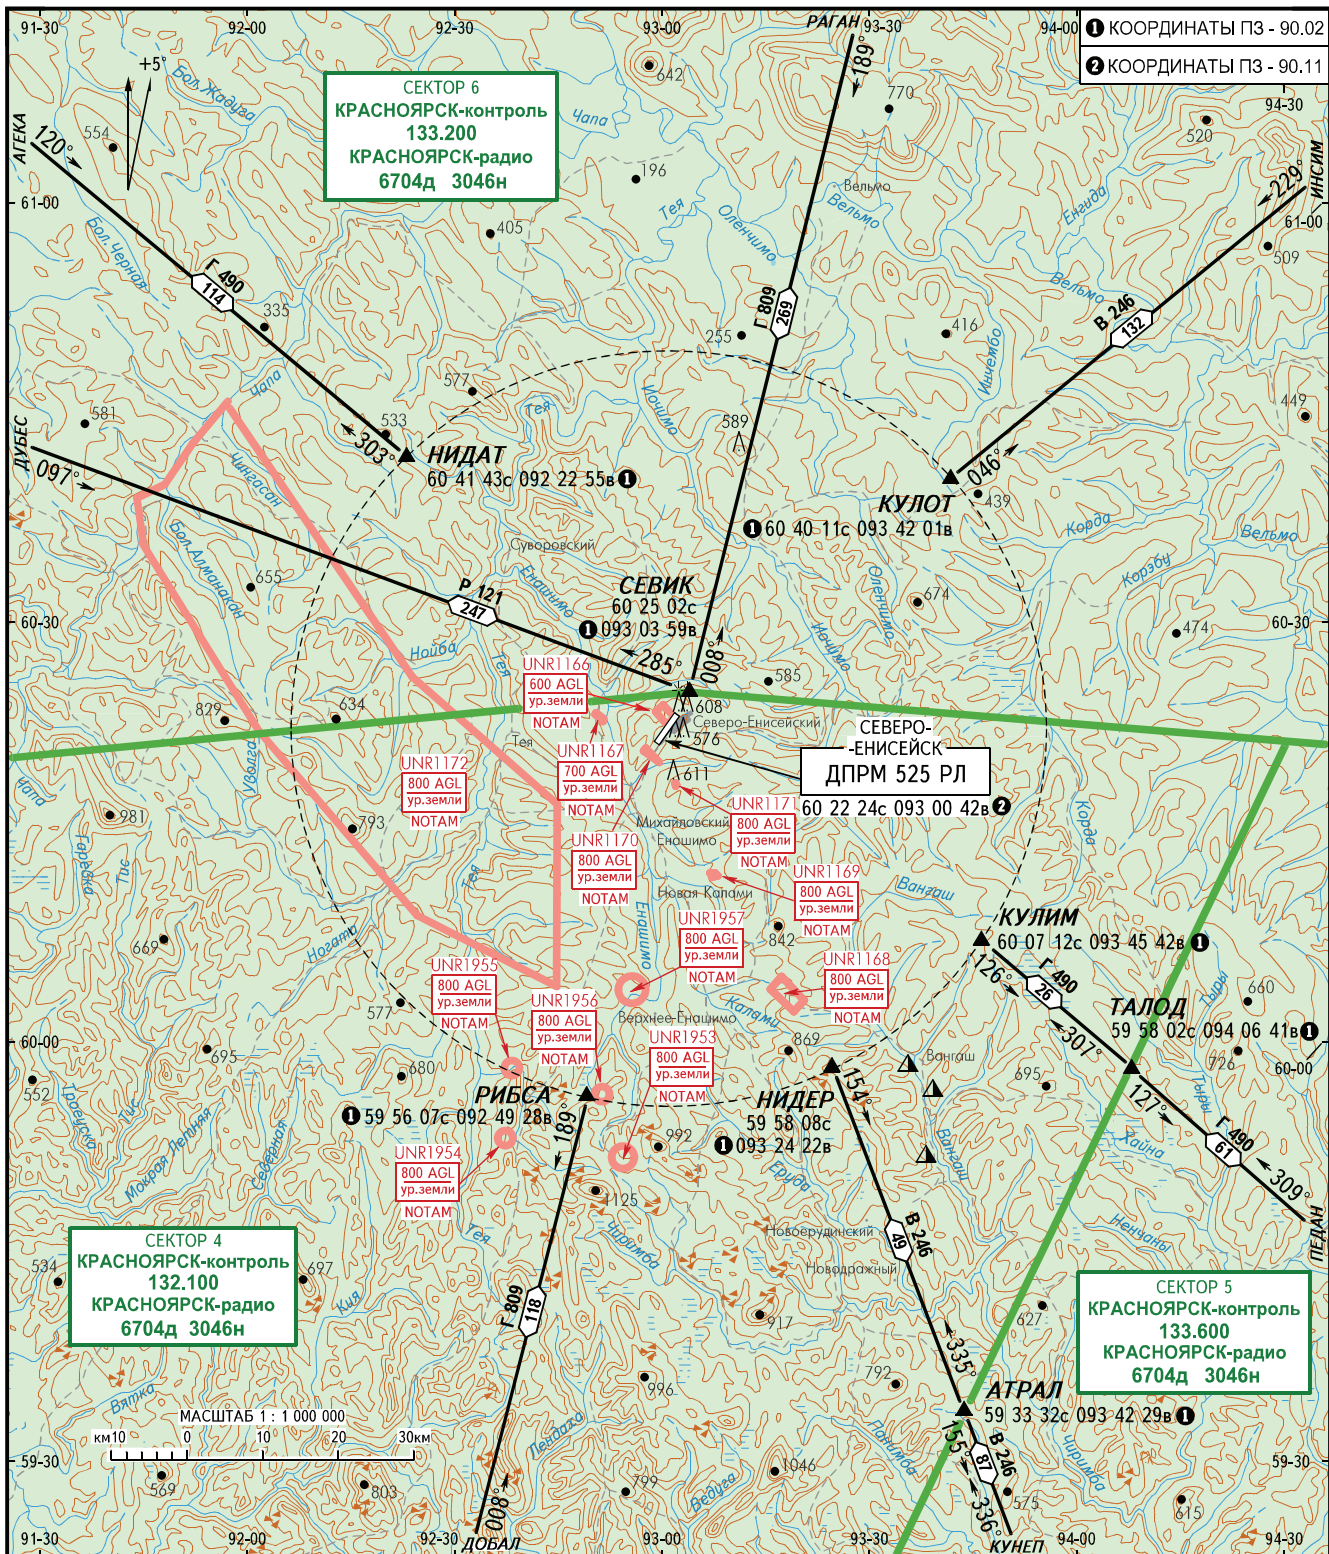

КАРТА РАЙОНА

ПРИБЫТИЕ, ВЫЛЕТ
И ТРАНЗИТНЫЕ МАРШРУТЫ

СЕВЕРО-ЕНИСЕЙСКИЙ, РОССИЯ

СЕВЕРО-ЕНИСЕЙСК

СЕВЕРО-ЕНИСЕЙСК ВЫШКА 133.000 ПН: 0100-0800; ВТ, ЧТ: 0100-0900;
СР, ВС: 0200-1000; ПТ: 0200-1100;
СБ: не работает

ПЕЛЕНГИ И НАПРАВЛЕНИЯ МАГНИТНЫЕ
АБСОЛЮТНАЯ, ОТНОСИТЕЛЬНАЯ ВЫСОТЫ И ПРЕВЫШЕНИЯ В МЕТРАХ
РАССТОЯНИЯ В КИЛОМЕТРАХ