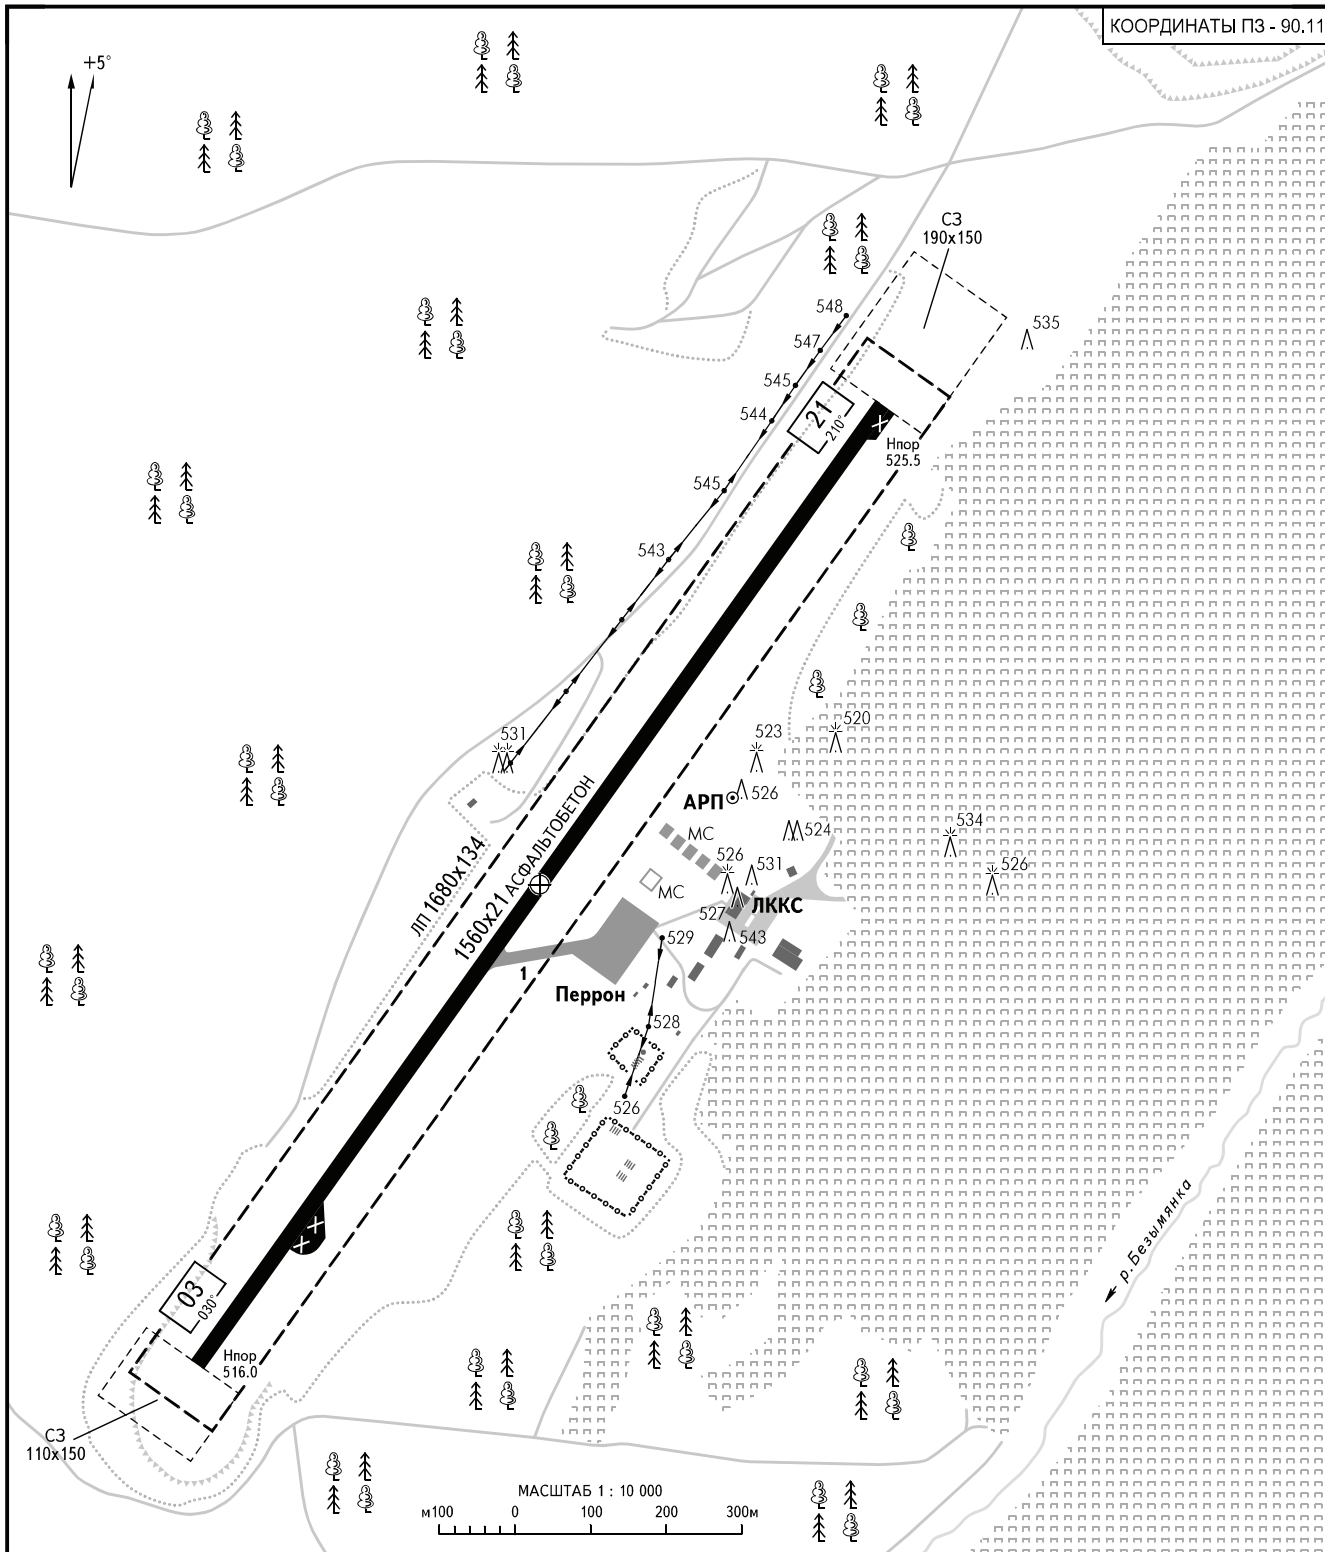

КАРТА
АЭРОДРОМА

КТА:
60° 22' 24"с
093° 00' 42"в

Наэр
526м

СЕВЕРО-ЕНИСЕЙСК
ВЫШКА 133.000

СЕВЕРО-ЕНИСЕЙСКИЙ, РОССИЯ

СЕВЕРО-ЕНИСЕЙСК

КОординАТЫ ПЗ - 90.11

ВПП	НАПРАВЛЕНИЕ (ИСТИННОЕ)	ПОРОГ ВПП	НЕСУЩАЯ СПОСОБНОСТЬ
03	035°08'	60°22'03.16"с 093°00'12.52"в	PCN 11/R/A/X/T
21	215°09'	60°22'44.36"с 093°01'11.09"в	

ПРЕДУПРЕЖДЕНИЯ:

1. Ширина ЛП с западной стороны менее нормативной и составляет 59м.
2. Радиус закругления РД 1 по внутренней кромке покрытия в месте примыкания к ВПП составляет 15м, вместо нормативного - 30м.
3. Выруливание/заруливание на/с ВПП производить только в одну сторону в направлении порога ВПП 03, при повышенном внимании экипажа, строго по осевой линии РД 1.