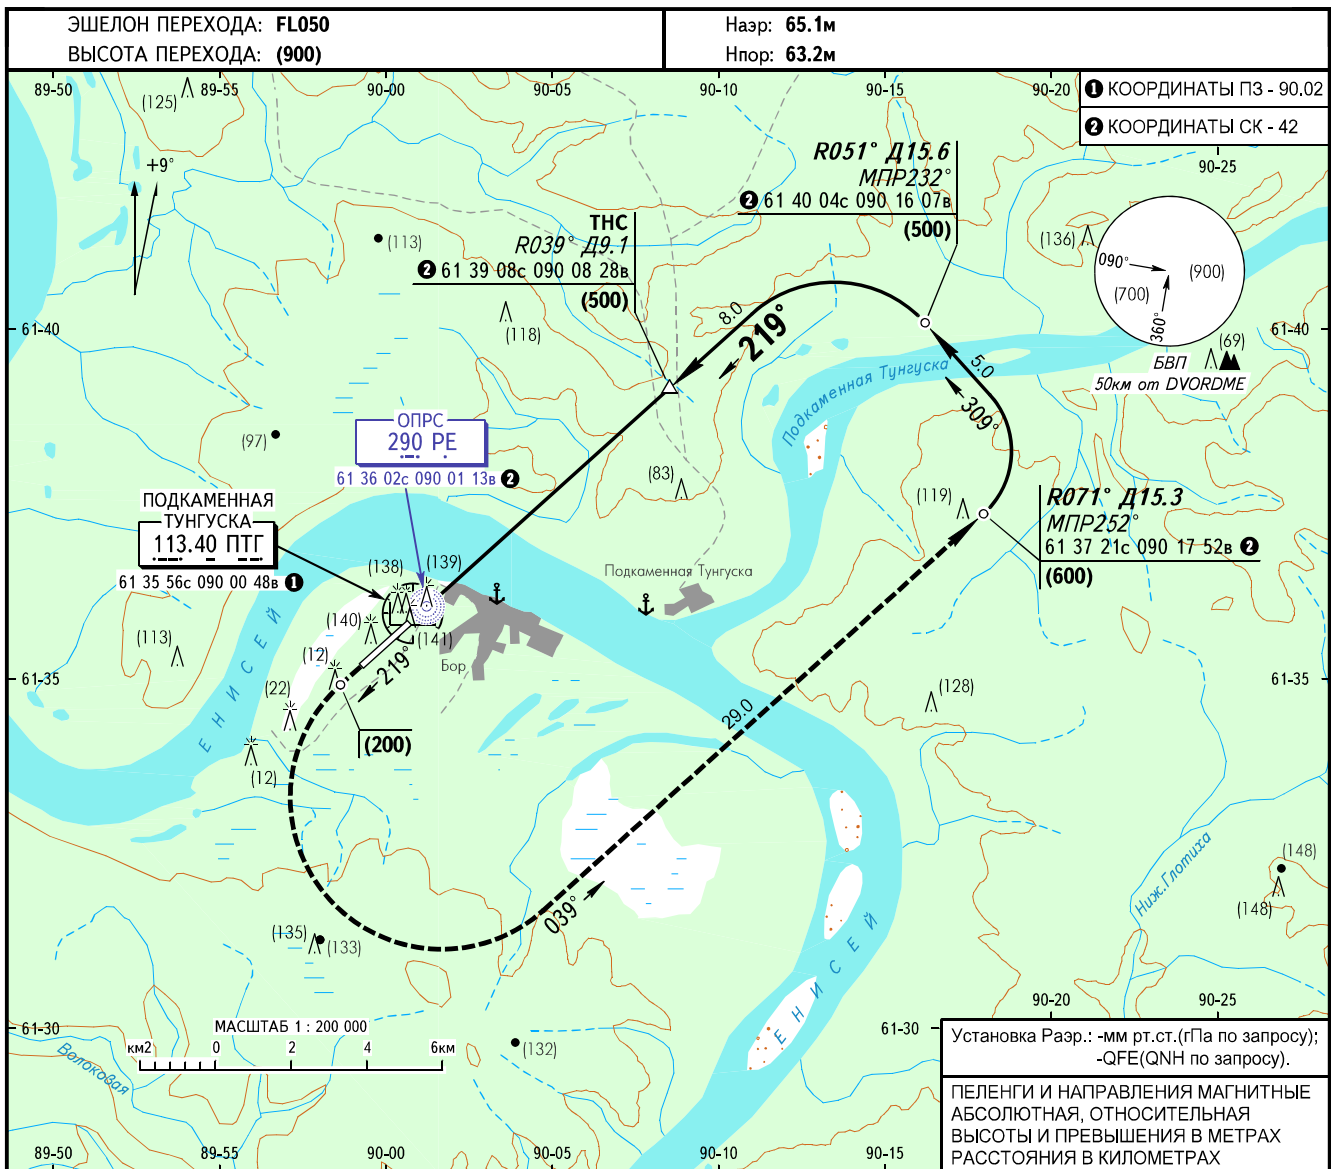

КАРТА ЗАХОДА  
НА ПОСАДКУ  
ПО ПРИБОРАМ

ТУНГУСКА ВЫШКА 119.700

БОР, РОССИЯ  
ПОДКАМЕННАЯ ТУНГУСКА  
ОПРС ВПП 22

УХОД НА ВТОРОЙ КРУГ

Набор (200), ЛЕВЫЙ разворот с набором (600)  
на МПУ°, далее по схеме захода.

ОС(Н)		A	B	C
ЗАХОД С ПРЯМОЙ	ОПРС	(300)	(300)	(300)

ПРИМЕЧАНИЯ

С Д 3.0км - 0.5км показания РВ завышены на 40м.

ПОСАДКА С КРУГА ВС V ≤ 300 Ш <sub>пм</sub> - 4.0				
	МПР	ПП	S	H
3 разв.	238	056	12.1	(600)
4 разв.	229	048	13.5	(500)
ВПП 22	DVORDME	Z <sub>о,м</sub>	S <sub>о,м</sub>	
	113.4ПТГ	+103	-220	