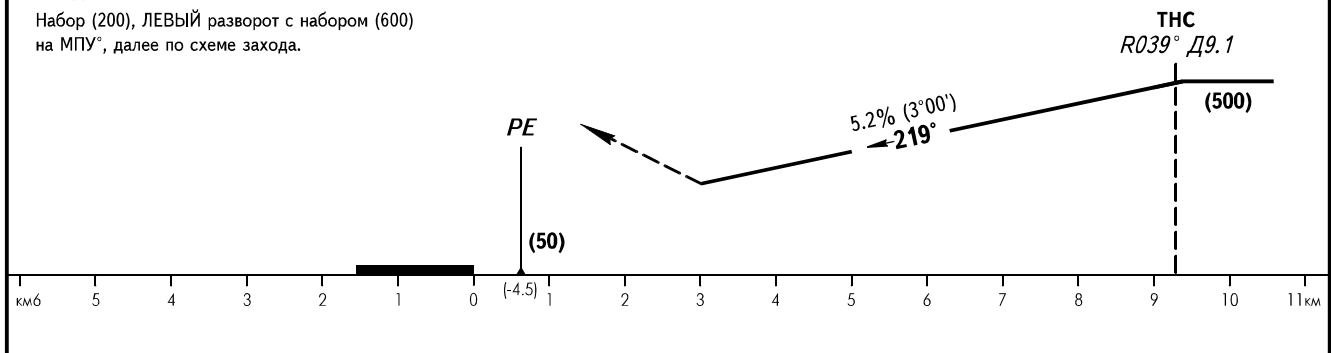

КАРТА ЗАХОДА  
НА ПОСАДКУ  
ПО ПРИБОРАМ

ТУНГУСКА ВЫШКА 119.700

БОР, РОССИЯ  
ПОДКАМЕННАЯ ТУНГУСКА  
ОПРС ВПП 22

УХОД НА ВТОРОЙ КРУГ

Набор (200), ЛЕВЫЙ разворот с набором (600)  
на МПУ°, далее по схеме захода.

ОС(Н)		A	B	C
ЗАХОД С ПРЯМОЙ	ОПРС	(300)	(300)	(300)

ПРИМЕЧАНИЯ

С Д 3.0км - 0.5км показания РВ завышены на 40м.

ПОСАДКА С КРУГА ВС V ≤ 300 Ш <sub>пм</sub> - 4.0				
	МПР	ПП	S	H
3 разв.	238	056	12.1	(600)
4 разв.	229	048	13.5	(500)
ВПП 22	DVORDME	Z <sub>о,м</sub>	S <sub>о,м</sub>	
	113.4ПТГ	+103	-220	