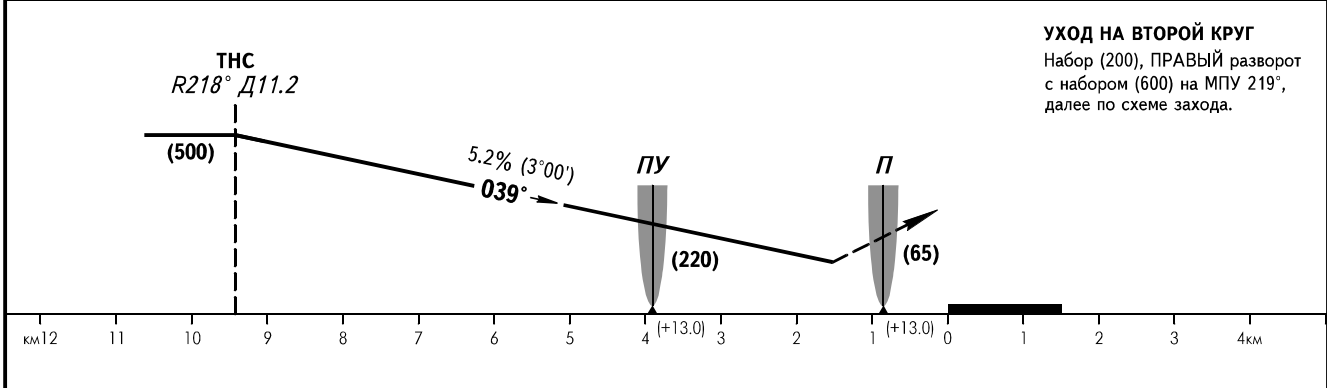

КАРТА ЗАХОДА  
НА ПОСАДКУ  
ПО ПРИБОРАМ

ТУНГУСКА ВЫШКА 119.700

БОР, РОССИЯ  
ПОДКАМЕННАЯ ТУНГУСКА  
ОСП ВПП 04

ПОСАДКА С КРУГА ВС V ≤ 300 Шпм - 4.0

	МПР	Ам	S	H
3 разв.	009	201	13.7	(600)
4 разв.	025	210	15.3	(500)