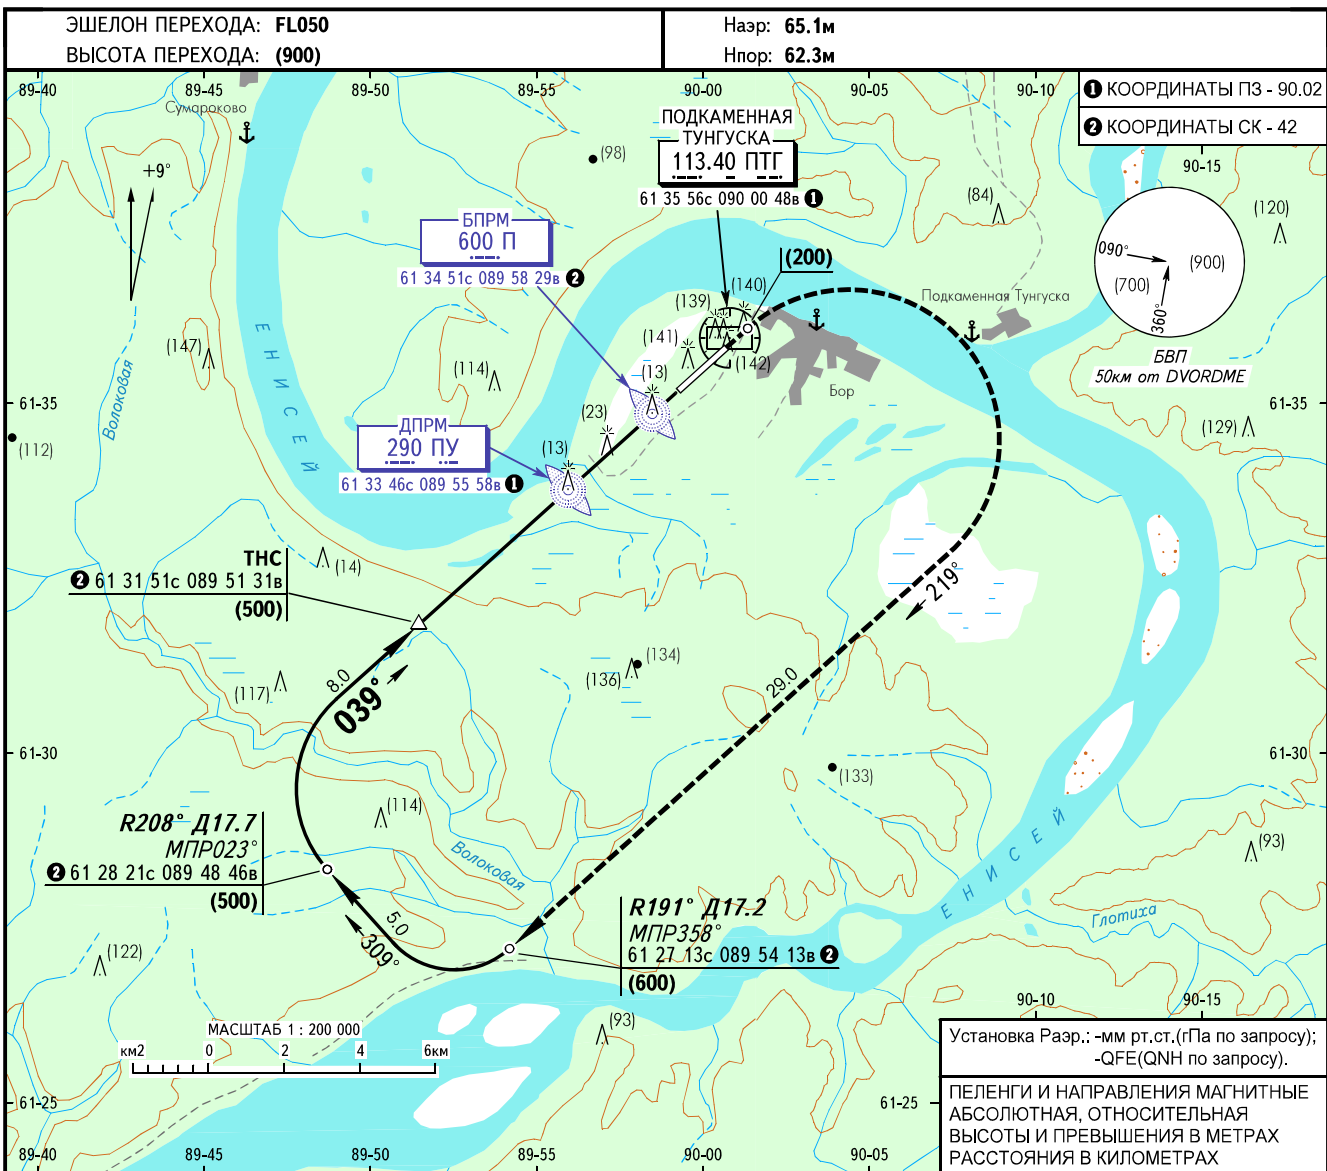

КАРТА ЗАХОДА  
НА ПОСАДКУ  
ПО ПРИБОРАМ

ТУНГУСКА ВЫШКА 119.700

БОР, РОССИЯ  
ПОДКАМЕННАЯ ТУНГУСКА  
ОСП ВПП 04

ПОСАДКА С КРУГА ВС V ≤ 300 Шпм - 4.0

	МПР	Ам	S	H
3 разв.	009	201	13.7	(600)
4 разв.	025	210	15.3	(500)

	DVORDME	Zo,м	So,м
ВПП 04	113.4ПТГ	-103	+1926

		ОС(Н)	А	В	С
ЗАХОД С ПРЯМОЙ	ОСП	(100)	(100)	(100)	
	ОПРС (ДПРМ)	(290)	(290)	(290)	
	ОПРС (БПРМ)	(290)	(290)	(300)	

ИЗМ: Новая карта.