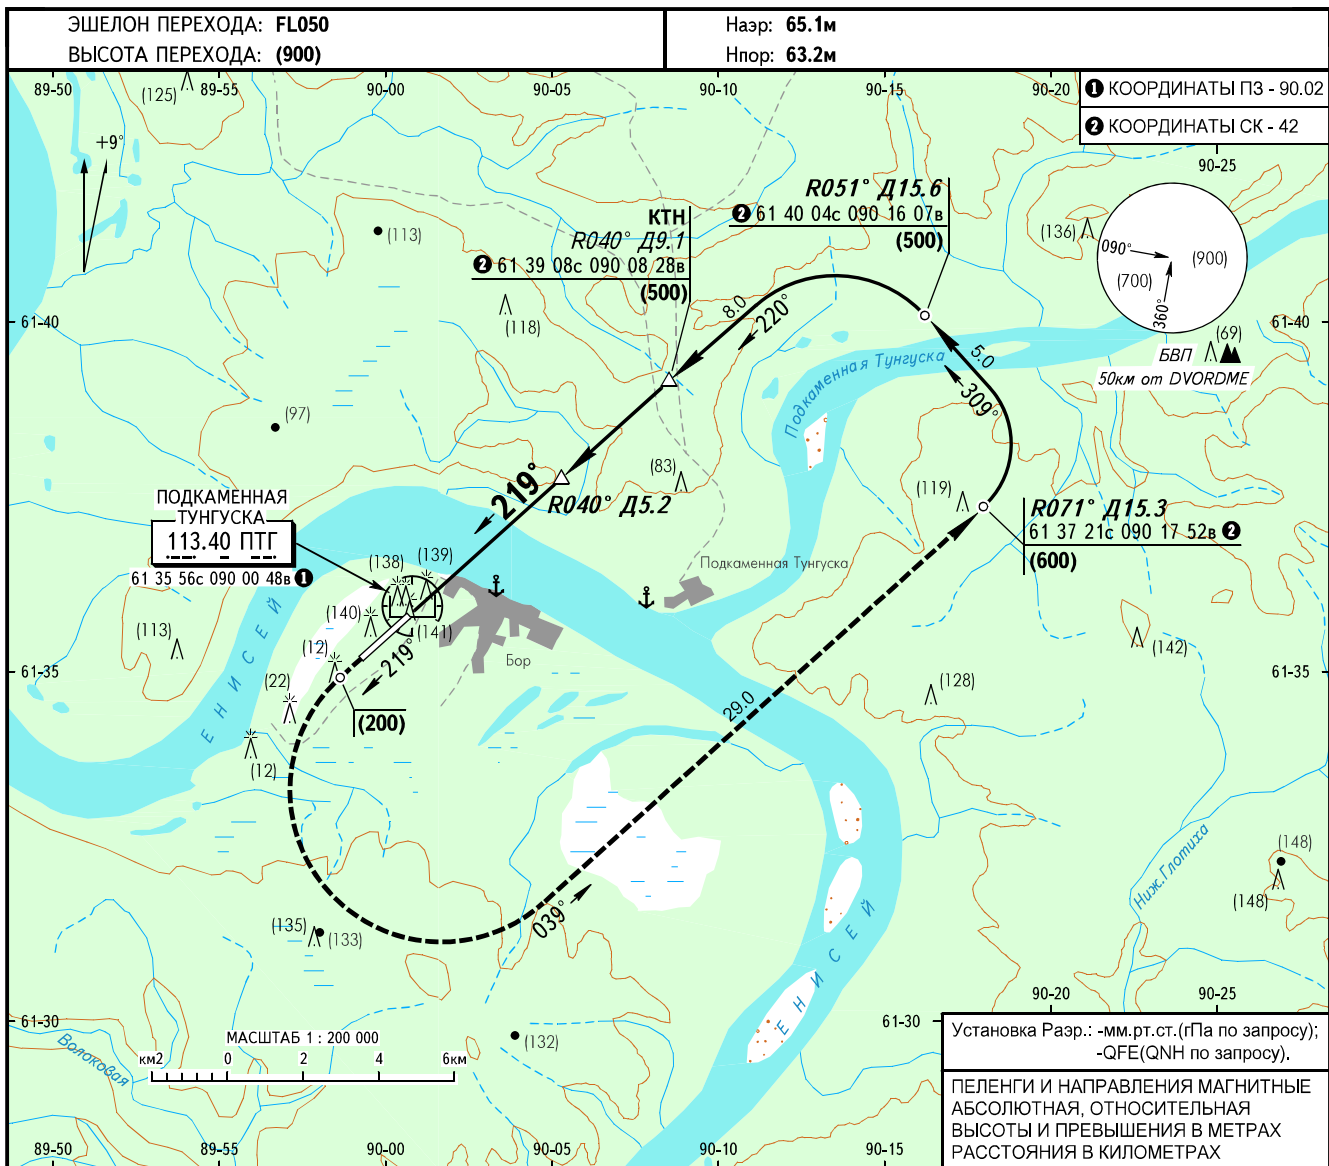

КАРТА ЗАХОДА  
НА ПОСАДКУ  
ПО ПРИБОРАМ

ТУНГУСКА ВЫШКА 119.700

БОР, РОССИЯ  
ПОДКАМЕННАЯ ТУНГУСКА  
DVORDME ВПП 22

**УХОД НА ВТОРОЙ КРУГ**  
Набор (200), ЛЕВЫЙ разворот с набором (600)  
на МПУ 039°, далее по схеме захода.

ОС(Н)	A	B	C
ЗАХОД С ПРЯМОЙ	DVORDME (295)	DVOR (295)	DVOR (295)

**ПРИМЕЧАНИЯ**  
С Д 3.0км - 0.5км показания РВ завышены на 40м.

ВПП 22	DVORDME	Z <sub>0,м</sub>	S <sub>0,м</sub>
	113.4ПТГ	+103	-220