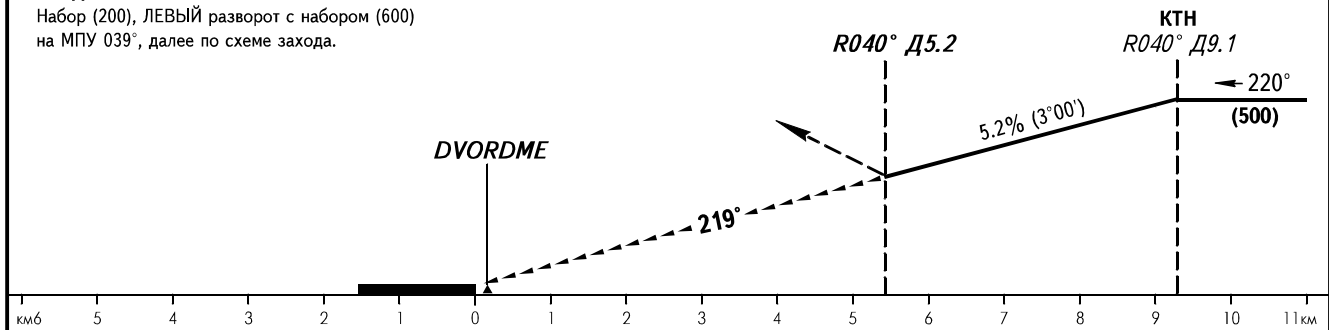

КАРТА ЗАХОДА  
НА ПОСАДКУ  
ПО ПРИБОРАМ

ТУНГУСКА ВЫШКА 119.700

БОР, РОССИЯ  
ПОДКАМЕННАЯ ТУНГУСКА  
DVORDME ВПП 22

**УХОД НА ВТОРОЙ КРУГ**  
Набор (200), ЛЕВЫЙ разворот с набором (600)  
на МПУ 039°, далее по схеме захода.

ОС(Н)	A	B	C
ЗАХОД С ПРЯМОЙ	DVORDME (295)	DVOR (295)	DVOR (295)

**ПРИМЕЧАНИЯ**  
С Д 3.0км - 0.5км показания РВ завышены на 40м.

ВПП 22	DVORDME	Z <sub>0,м</sub>	S <sub>0,м</sub>
	113.4ПТГ	+103	-220